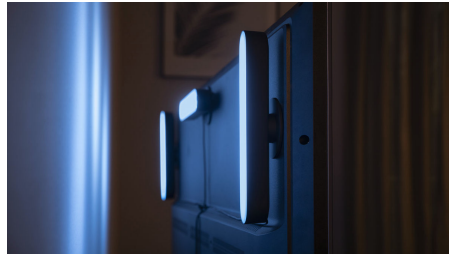

Design compact

Créez un bain de lumière coloré et connecté avec le design épuré de la Hue Play en noir. Cette Hue Play, qui comprend une alimentation électrique permettant de connecter jusqu'à trois barres lumineuses, peut être placée debout, à l'horizontale ou au dos de votre téléviseur grâce aux supports fournis.

Contrôle total depuis un appareil intelligent grâce au pont Hue

- Contrôle total depuis un appareil intelligent grâce au pont Hue

Design compact, expérience de la lumière totale

- Réglez Hue Play comme bon vous semble
- Décoration avec éclairage d'ambiance intelligent
- Installation derrière votre téléviseur
- Créez votre ambiance, d'un blanc chaud à une lumière naturelle froide
- Donnez une autre dimension à votre divertissement grâce à l'éclairage intelligent
- Barres lumineuses Connect 3 Hue Play avec 1 prise
- Contrôlez votre éclairage comme vous le souhaitez

Points forts

Un contrôle total avec le pont Hue

Connectez vos luminaires Philips Hue au pont pour découvrir les possibilités infinies du système.

Réglez Hue Play comme bon vous semble

La barre lumineuse Philips Hue Play peut être installée sur un mur ou un téléviseur, posée à plat sur toute surface ou debout. Lumière intelligente et polyvalente, elle constitue l'élément d'accentuation parfait pour tout salon, espace de loisirs ou salle multimédia.

Installation derrière votre téléviseur

Installez la barre lumineuse intelligente Philips Hue Play derrière votre écran à l'aide des clips et du ruban adhésif double face fournis pour créer instantanément un magnifique rétroéclairage de la couleur de votre choix.