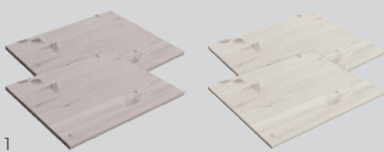

Article	Couleur	Couleur des poignées	Dimensions l x P x H	N° d'article	Prix
2 Lot de roulettes				4049.493.000.00	34.-

1

2

3

4

Article	Couleur	Couleur des poignées	Dimensions l x P x H	N° d'article	Prix
1 Étagère, 1 rayon	blanc		86 x 32.2 x 74.50 cm	4050.302.000.00	209.–
2 Étagère, 4 compartiments	blanc		72 x 35.20 x 74.50 cm	4050.298.000.00	219.–
3 Étagère, 6 compartiments	blanc		123.9 x 35.20 x 74.50 cm	4050.300.000.00	319.–
	gris			4050.301.000.00	319.–
4 Étagère, 3 rayons	blanc		72 x 35.20 x 138 cm	4050.304.000.00	259.–
	gris			4050.314.000.00	259.–

5

Article	Couleur	Couleur des poignées	Dimensions l x P x H	N° d'article	Prix
5 Étagère, différents compartiments	gris		125.60 x 35.20 x 202.50 cm	4050.357.000.00	789.-

Accessoires pour armoires

1

Article	Couleur	Couleur des poignées	Dimensions l x P x H	N° d'article	Prix
1 Rayons, 2 pièces	gris		48 x 41 x 1.5 cm	4049.921.000.00	44.95
	blanc			4046.805.000.00	44.95