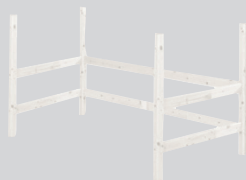

Composants pour lits superposés / 154 cm / 184 cm

Article / Couleur	Dimensions l x P x H	N° d'article	Prix
Échelle droite avec montants			
gris	41 x 11 x 131 cm	4049.900.000.00	145.-
blanc		4048.010.000.00	145.-
nature	41 x 11 x 161.5 cm	4050.573.000.00	199.-

Composants pour lit surélevé / 185 cm

Article / Couleur	Dimensions l x P x H	N° d'article	Prix
Échelle droite			
gris	41 x 11 x 185 cm	4049.902.000.00	140.-
blanc		4048.736.000.00	140.-

Article / Couleur	Dimensions l x P x H	N° d'article	Prix
Échelle inclinée			
gris	44 x 79 x 184 cm	4049.903.000.00	190.-
blanc		4049.450.000.00	190.-