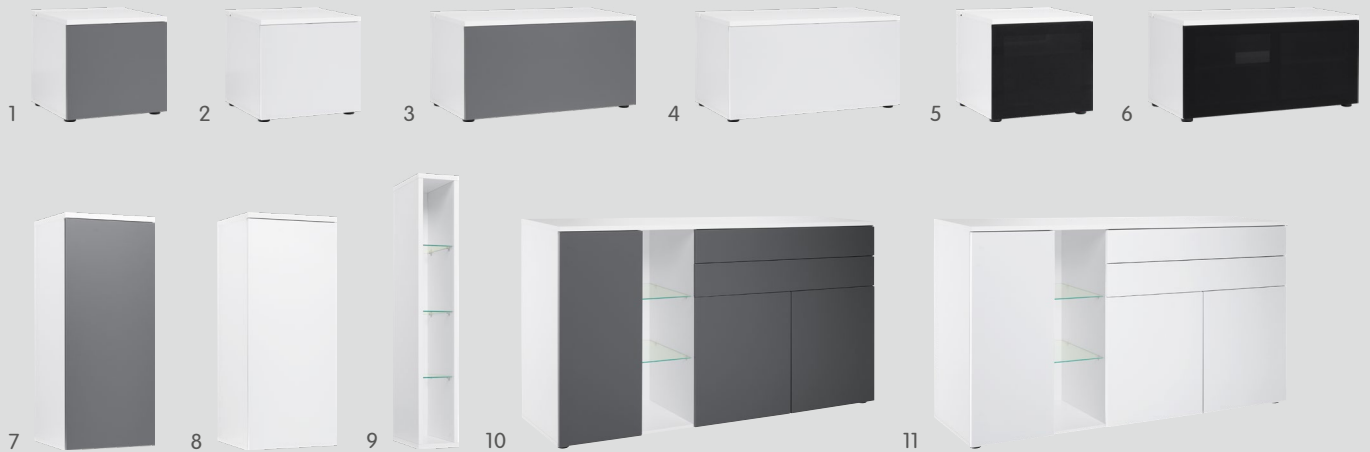

MINDER

Wohnprogramm

Entdecken
Sie das Wohn-
programm
MINDER auf
micasa.ch

micasa.ch

micasa
MIGROS

Variante 1

Bodenelement schmal, grau 1 x 4007.569
 Bodenelement Media, breit 1 x 4007.572

Masse: 145 x 47 x 47 cm
 Set-Artikel 4007.596

Bodenelement, breit, weiss	1 x 4007.983
Bodenelement Media, breit	1 x 4007.572
Bodenelement schmal, weiss	1 x 4007.984

Masse: 237 x 47 x 47 cm
Set-Artikel 4007.997

Total 567.-

Variante 9

Bodenelement schmal, weiss	2 x 4007.984
Bodenelement breit, grau	1 x 4007.570

Masse: 192 x 47 x 47 cm
Set-Artikel 4007.998

Total 437.-

Einzelemente

Artikel	Masse B / T / H	Art. Nummer	Preis
1 Bodenelement schmal, grau	50 / 47 / 47 cm	4007.569	119.–
2 Bodenelement schmal, weiss	50 / 47 / 47 cm	4007.984	119.–
3 Bodenelement breit, grau	92 / 47 / 47 cm	4007.570	199.–
4 Bodenelement breit, weiss	92 / 47 / 47 cm	4007.983	199.–
5 Bodenelement Media*, schmal	50 / 47 / 47 cm	4007.571	169.–
6 Bodenelement Media**, breit	95 / 47 / 47 cm	4007.572	249.–
7 Hängeschränk, grau	40 / 37 / 97 cm	4007.573	129.–
8 Hängeschränk, weiss	40 / 37 / 97 cm	4007.985	129.–
9 Hängeregal	20 / 40 / 128 cm	4007.574	89.90
10 Sideboard, grau	178 / 50 / 99 cm	4007.576	499.–
11 Sideboard, weiss	178 / 50 / 99 cm	4007.987	499.–

Material: Korpus: Spanplatte melaminbeschichtet weiss. Front 1, 3, 7, 10: acrylbeschichtet grau. Front 2, 4, 8, 11: melaminbeschichtet weiss. Front 5 und 6: Rahmen MDF, bespannt mit Akustik-Stoff schwarz, bedienbar mit Fernbedienung.