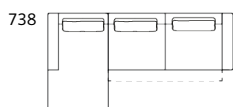

CANAPÉ D'ANGLE À GAUCHE COMPOSÉ D'UN CANAPÉ 3 PLACES AVEC PROFONDEUR D'ASSISE RÉGLABLE ET D'UNE MÉRIDienne

332 x 170 x 69 cm

Tissu VALLO	2499.-
Tissu FIRENZE	2499.-
Cuir ETON	3999.-