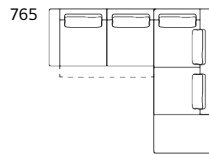

**CANAPÉ D'ANGLE À DROITE
COMPOSÉ D'UN CANAPÉ 2,5 PLACES
AVEC PROFONDEUR D'ASSISE RÉGLABLE
ET D'UNE OTTOMANE**

291 × 237 × 69 cm

Tissu VALLO

2599.-

Tissu FIRENZE

2599.-

Cuir ETON

4199.-