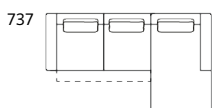

CANAPÉ D'ANGLE À DROITE COMPOSÉ D'UN CANAPÉ 2,5 PLACES AVEC PROFONDEUR D'ASSISE RÉGLABLE ET D'UNE MÉRIDienne

299 x 170 x 69 cm

Tissu VALLO	2399.-
Tissu FIRENZE	2399.-
Cuir ETON	3799.-