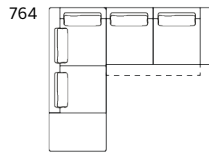

**CANAPÉ D'ANGLE À GAUCHE
COMPOSÉ D'UN CANAPÉ 2,5 PLACES
AVEC PROFONDEUR D'ASSISE RÉGLABLE
ET D'UNE OTTOMANE**

291 × 237 × 69 cm

Tissu VALLO

2599.-

Tissu FIRENZE

2599.-

Cuir ETON

4199.-