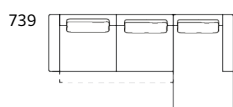

CANAPÉ D'ANGLE À DROITE COMPOSÉ D'UN CANAPÉ 3 PLACES AVEC PROFONDEUR D'ASSISE RÉGLABLE ET D'UNE MÉRIDienne

332 x 170 x 69 cm

Tissu VALLO	2499.-
Tissu FIRENZE	2499.-
Cuir ETON	3999.-