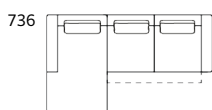

CANAPÉ D'ANGLE À GAUCHE COMPOSÉ D'UN CANAPÉ 2,5 PLACES AVEC PROFONDEUR D'ASSISE RÉGLABLE ET D'UNE MÉRIDienne

299 x 170 x 69 cm

Tissu VALLO	2399.-
Tissu FIRENZE	2399.-
Cuir ETON	3799.-