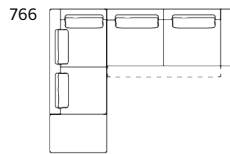

**CANAPÉ D'ANGLE À GAUCHE
COMPOSÉ D'UN CANAPÉ 3 PLACES
AVEC PROFONDEUR D'ASSISE RÉGLABLE
ET D'UNE OTTOMANE**

324 × 237 × 69 cm

Tissu VALLO

2699.-

Tissu FIRENZE

2699.-

Cuir ETON

4399.-