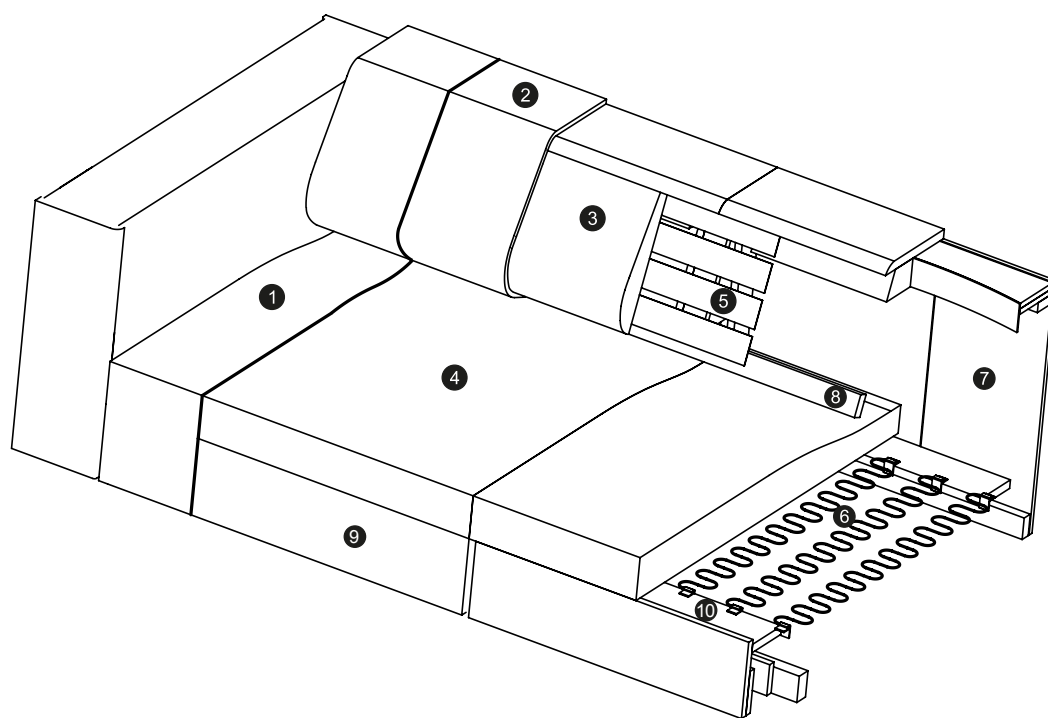

LOUIE - DÉLICIEUSEMENT RELAX

interio

LOUIE - CANAPÉ

Grâce à son mécanisme Soft Touch, le canapé LOUIE possède une profondeur d'assise réglable et augmentable d'env. 19 cm. Pieds élégants laqués ou huilés, coussins d'assise et de dossier en agréable mousse formée à froid et mélange de plumes (plumes d'oiseaux de mer). Les sangles élastiques au niveau du dossier offrent un confort supplémentaire et les ressorts Nosag ainsi que la mousse formée à froid garantissent une longue durée de vie. Les accoudoirs, souples et confortables, apportent une parfaite touche finale au design.

VOTRE CANAPÉ PERSONNALISÉ EN 3 ÉTAPES

Configurez votre modèle personnalisé en 3 étapes.

ÉTAPE 1 – ÉLÉMENTS D'ASSISE

Combinez 12 éléments d'assise et appuie-têtes différents, de la façon dont vous le souhaitez, pour déterminer vous-même la taille de votre canapé.