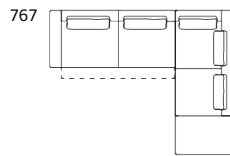

**CANAPÉ D'ANGLE À DROITE
COMPOSÉ D'UN CANAPÉ 3 PLACES
AVEC PROFONDEUR D'ASSISE RÉGLABLE
ET D'UNE OTTOMANE**

324 × 237 × 69 cm

Tissu VALLO

2699.-

Tissu FIRENZE

2699.-

Cuir ETON

4399.-

TABOURET

100 × 80 × 42 cm

Tissu VALLO

299.-

Tissu FIRENZE

299.-

Cuir ETON

499.-