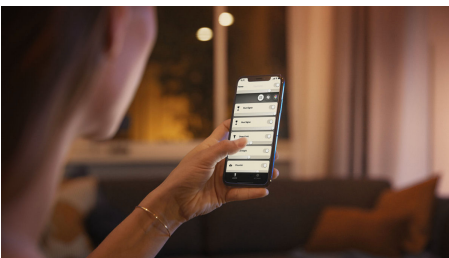

Semplice illuminazione intelligente

La lampada a sospensione nera Fair di Philips Hue White Ambiance offre luce bianca da calda a fredda diffusa in ogni direzione con ricette integrate per la tua routine quotidiana, da gestire facilmente con il dimmer switch Hue incluso oppure tramite Bluetooth. Connettiti al Bridge Hue per altre funzioni d'illuminazione connessa.

Funzione di dimmerazione per il tuo comfort

- Collegamento con un dimmer per un semplice controllo senza cavi

Semplice illuminazione intelligente

- Controlla fino a 10 luci in una volta sola con l'app Bluetooth
- Controlla le luci con la tua voce*
- Crea l'atmosfera giusta con luci bianche calde o fredde
- Ottieni le ricette luminose perfette per le tue attività quotidiane
- Sblocca tutte le funzionalità di illuminazione intelligente con il Bridge Hue

In evidenza

Funzione di dimmerazione senza installazione

Controlla le tue lampade Philips Hue direttamente con il dimmer senza cavi, che ti consente di accendere/spengere le luci, scegliere tra quattro diverse ricette luminose e di abbassare l'intensità luminosa fino al livello desiderato. L'installazione è rapida e semplice. Basta collegare l'interruttore alla lampada e posizionarlo ovunque desideri in casa: è davvero così semplice.

Controlla fino a 10 luci in una sola volta con l'app Bluetooth

Con l'app Bluetooth di Hue puoi controllare le luci intelligenti all'interno di una stanza. Aggiungi fino a 10 luci intelligenti e controllale con facilità dal tuo dispositivo mobile.