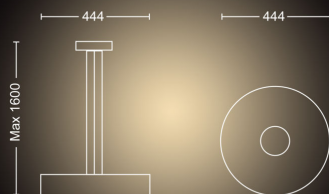

PHILIPS

Lampada a
sospensione Fair

Hue White Ambiance

LED integrato

Controllo Bluetooth mediante
app

Dimmer switch incluso

Aggiungi il Bridge Hue per
sbloccare altre funzionalità

40339/30/P6