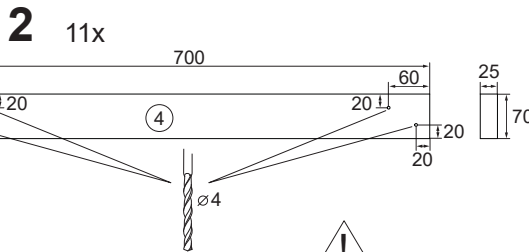

430 x 190 x 220 cm

Art.-Nr. 0900.331 | 67189

Sicherheitsbereich / Strefa bezpieczeństwa / Safety area  
 Zona di sicurezza / Área de seguridad / Secteur de sécurité  
 Veiligheidsgebied / Bezpečnostní oblast / Biztonsági terület  
 Зона безопасности / Güvenlik alanı / نطاق السلامة

5x (B) - M12 x 140

5x (C) - Ø12 → (B)  
4x (F) - Ø10 → (E)

10x (D) - M12 → (B)

4x (E) - M10 x 140

62x (G) - 5 x 70  
6x (H) - 4 x 50  
28x (I) - 3,5 x 35

11x  
25 x 70 x 700

7x  
19 x 90 x 720

3x  
40 x 70 x 1222

2x  
19 x 90 x 405

1x  
90 x 90 x 3600

6x  
90 x 90 x 2400

2x (A)

1x (J)

1x

3  
2x

4  
Ø2,5

5  
Ø2,5

6  
2x

7  
Ø4

3

8

9

11

10