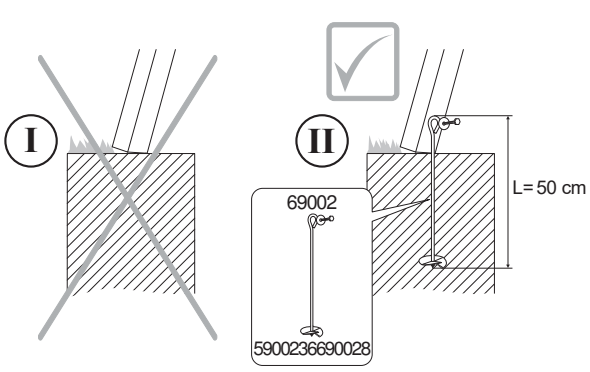

430 x 190 x 220 cm

Art.-Nr. 0900.331 | 67189

Sicherheitsbereich / Strefa bezpieczeństwa / Safety area  
 Zona di sicurezza / Área de seguridad / Secteur de sécurité  
 Veiligheidsgebied / Bezpečnostní oblast / Biztonsági terület  
 Зона безопасности / Güvenlik alanı / نطاق السلامة

5x (B) - M12 x 140

5x (C) - Ø12 → (B)  
4x (F) - Ø10 → (E)

10x (D) - M12 → (B)

4x (E) - M10 x 140

62x (G) - 5 x 70  
6x (H) - 4 x 50  
28x (I) - 3,5 x 35

11x  
25 x 70 x 700

7x  
19 x 90 x 720

3x  
40 x 70 x 1222

2x  
19 x 90 x 405

1x  
90 x 90 x 3600

6x  
90 x 90 x 2400

2x (A)

1x (J)

1x

3  
2x

4  
Ø2,5

5  
Ø2,5

6  
2x

7  
Ø4

3

8

9

11

10