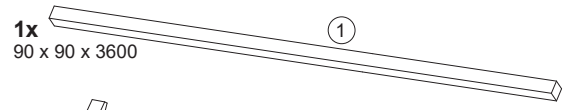

430 x 190 x 220 cm

Art.-Nr. 0900.331 | 67189

Sicherheitsbereich / Strefa bezpieczeństwa / Safety area  
 Zona di sicurezza / Área de seguridad / Secteur de sécurité  
 Veiligheidsgebied / Bezpečnostní oblast / Biztonsági terület  
 Зона безопасности / Güvenlik alanı / نطاق السلامة

5x (B) - M12 x 140

5x (C) - Ø12 → (B)  
4x (F) - Ø10 → (E)

10x (D) - M12 → (B)

4x (E) - M10 x 140

62x (G) - 5 x 70  
6x (H) - 4 x 50  
28x (I) - 3,5 x 35

11x  
25 x 70 x 700

7x  
19 x 90 x 720

3x  
40 x 70 x 1222

2x  
19 x 90 x 405

1x  
90 x 90 x 3600

6x  
90 x 90 x 2400

2x (A)

1x (J)

1x

3  
2x

4  
Ø2,5