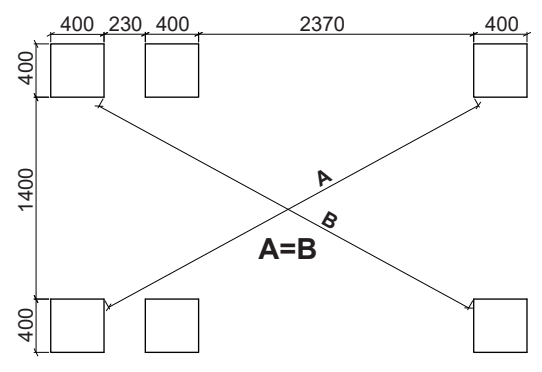

430 x 190 x 220 cm

Art.-Nr. 0900.331 | 67189

Sicherheitsbereich / Strefa bezpieczeństwa / Safety area  
 Zona di sicurezza / Área de seguridad / Secteur de sécurité  
 Veiligheidsgebied / Bezpečnostní oblast / Biztonsági terület  
 Зона безопасности / Güvenlik alanı / نطاق السلامة

5x (B) - M12 x 140

5x (C) - Ø12 → (B)  
4x (F) - Ø10 → (E)

10x (D) - M12 → (B)

4x (E) - M10 x 140

62x (G) - 5 x 70  
6x (H) - 4 x 50  
28x (I) - 3,5 x 35

11x  
25 x 70 x 700

7x  
19 x 90 x 720

3x  
40 x 70 x 1222

2x  
19 x 90 x 405

1x  
90 x 90 x 3600

6x  
90 x 90 x 2400

2x (A)

1x (J)

1x

3  
2x

4  
Ø2,5

5  
Ø2,5

6  
2x

7  
Ø4

3

8

9

11

10