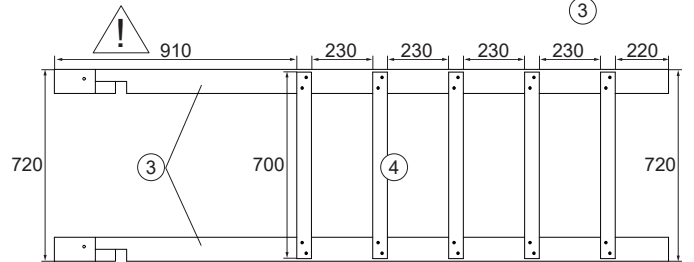

430 x 190 x 220 cm

Art.-Nr. 0900.331 | 67189

Sicherheitsbereich / Strefa bezpieczeństwa / Safety area  
 Zona di sicurezza / Área de seguridad / Secteur de sécurité  
 Veiligheidsgebied / Bezpečnostní oblast / Biztonsági terület  
 Зона безопасности / Güvenlik alanı / نطاق السلامة

5x (B) - M12 x 140

5x (C) - Ø12 → (B)  
4x (F) - Ø10 → (E)

10x (D) - M12 → (B)

4x (E) - M10 x 140

62x (G) - 5 x 70  
6x (H) - 4 x 50  
28x (I) - 3,5 x 35

11x  
25 x 70 x 700

7x  
19 x 90 x 720

3x  
40 x 70 x 1222

2x  
19 x 90 x 405

1x  
90 x 90 x 3600

6x  
90 x 90 x 2400

2x (A)

1x (J)

1x

3  
2x

4  
Ø2,5

5  
Ø2,5

6  
2x

7  
Ø4

3

8

9

11

10