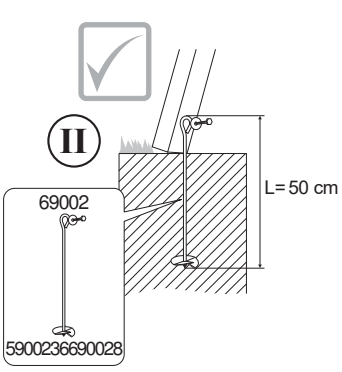

430 x 190 x 220 cm

Art.-Nr. 0900.331 | 67189

Sicherheitsbereich / Strefa bezpieczeństwa / Safety area  
 Zona di sicurezza / Área de seguridad / Secteur de sécurité  
 Veiligheidsgebied / Bezpečnostní oblast / Biztonsági terület  
 Зона безопасности / Güvenlik alanı / نطاق السلامة

5x (B) - M12 x 140

5x (C) - Ø12 → (B)  
4x (F) - Ø10 → (E)

10x (D) - M12 → (B)

4x (E) - M10 x 140

62x (G) - 5 x 70  
6x (H) - 4 x 50  
28x (I) - 3,5 x 35

11x  
25 x 70 x 700

7x  
19 x 90 x 720

3x  
40 x 70 x 1222

2x  
19 x 90 x 405

1x  
90 x 90 x 3600

6x  
90 x 90 x 2400

2x (A)

1x (J)

1x

3  
2x

4  
Ø2,5

5  
Ø2,5

6  
2x

7  
Ø4

3

8

9

11

10