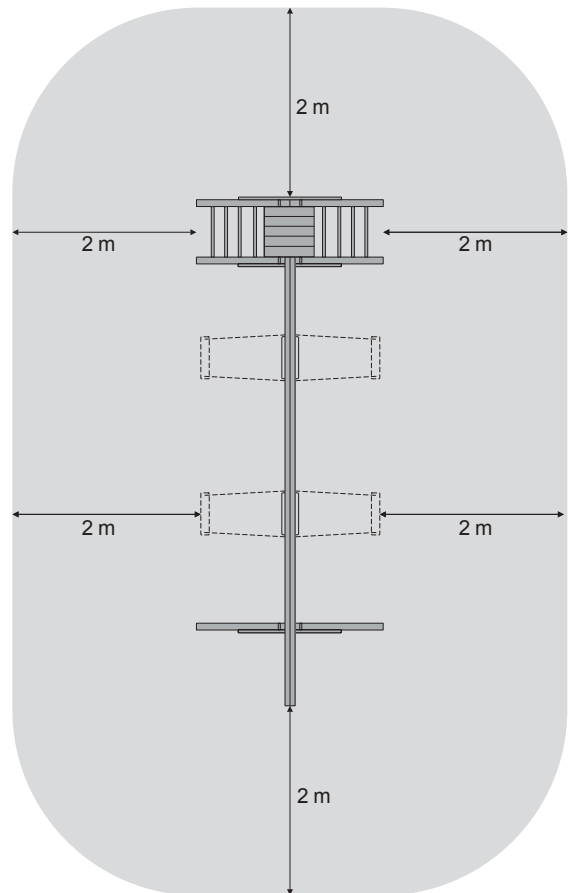

430 x 190 x 220 cm

Art.-Nr. 0900.331 | 67189

Sicherheitsbereich / Strefa bezpieczeństwa / Safety area  
 Zona di sicurezza / Área de seguridad / Secteur de sécurité  
 Veiligheidsgebied / Bezpečnostní oblast / Biztonsági terület  
 Зона безопасности / Güvenlik alanı / نطاق السلامة

5x (B) - M12 x 140

5x (C) - Ø12 → (B)  
4x (F) - Ø10 → (E)

10x (D) - M12 → (B)

4x (E) - M10 x 140

62x (G) - 5 x 70  
6x (H) - 4 x 50  
28x (I) - 3,5 x 35

11x  
25 x 70 x 700

7x  
19 x 90 x 720

3x  
40 x 70 x 1222

2x  
19 x 90 x 405

1x  
90 x 90 x 3600

6x  
90 x 90 x 2400

2x (A)

1x (J)

1x

3  
2x

4  
Ø2,5

5  
Ø2,5

6  
2x

7  
Ø4

3

8

9

11

10