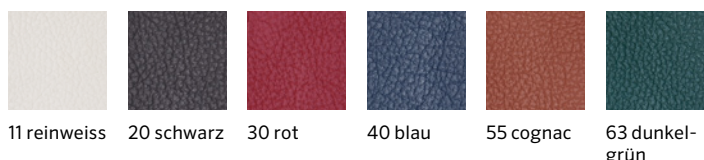

### Stoff

13 sand    14 natur    48 dunkelblau    50 gelb    66 petrol    81 hellgrau

### VELOUR

100% Polyester

Martindale: > 40 000

Pilling resistance: pass

Colour fastness to light: 4-5

63 dunkelgrün    65 olive    66 petrol    73 dunkelbraun    83 dunkelgrau    84 anthrazit

### Leder

11 reinweiss    20 schwarz    30 rot    40 blau    55 cognac    63 dunkelgrün

### SOFT

pigmentiertes Leder

65 olive    66 petrol    77 choco    80 grau    81 hellgrau    88 taupe

Folgende Varianten abholbereit in 3-5 Arbeitstagen, Heimlieferung innert 14 Tagen: Sessel, Korpus 1 Standard, Stoff Rossini, natur (3609.053.000.00) und Hocker Stoff Rossini, natur (3609.054.000.00). Sternfuss 3, uni schwarz. Lieferfrist für alle übrigen Varianten: ca. 6 Wochen. Alle Masse sind ca.-Masse. Typenskizzen sind Symbole. Angaben sind nicht farbverbindlich.