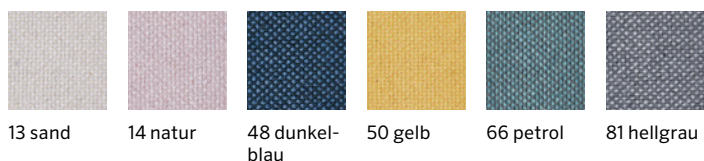

SCHRITT 3 – FÜSSE

Wählen Sie selbst, worauf Ihr Sessel und Hocker stehen.

STERNFUSS 1

Schwarz

Sessel

inbegriffen 3605.271.000.00

Hocker

inbegriffen 3605.312.000.00

STERNFUSS 2

Chrom

Sessel

inbegriffen 3605.272.000.00

Hocker

inbegriffen 3605.313.000.00

STERNFUSS 3

Uni schwarz

Sessel

inbegriffen 3605.273.000.00

Hocker

inbegriffen 3605.314.000.00

Zu beachten:

Bei jeder Bestellung muss eine Fuss-Variante für den Sessel und eine Fuss-Variante separat für den Hocker gewählt und die entsprechende Artikelnummer zwingend angegeben werden.

SCHRITT 4 – BEZÜGE

Wählen Sie aus diversen Qualitäten.

Stoff

ROSSINI

65% Baumwolle, 35% Polyester

Martindale: 30 000

Pilling resistance: 4-5

Colour fastness to light: 5