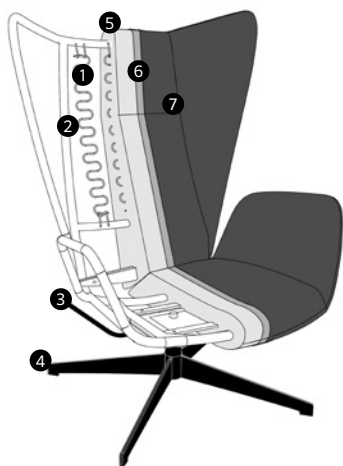

# BISCUIT - SCHÖN VIELFÄLTIG

**interio**

## BISCUIT – SESSEL

Durch sein schlichtes Design wirkt der BISCUIT Sessel ausgesprochen elegant und stilvoll. Zudem sorgen die verschiedenen Stoff- sowie Lederqualitäten für hohen Sitzkomfort. Durch den formgegossenen Kaltschaum bleibt der Sessel in der Form und in der Geschmeidigkeit über Jahre beständig. Der Polstersessel mit Hocker passt mit seinem reinen Design in jedes Wohnzimmer und zu jeder Innenausstattung.