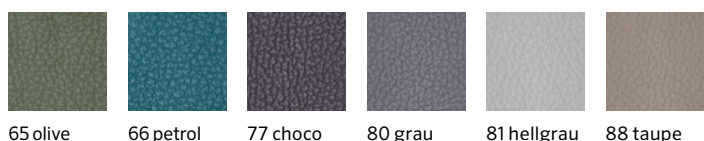

11 reinweiss   20 schwarz   30 rot   40 blau   55 cognac   63 dunkelgrün

65 olive   66 petrol   77 choco   80 grau   81 hellgrau   88 taupe

Folgende Varianten abholbereit in 3-5 Arbeitstagen, Heimlieferung innert 14 Tagen: Sessel, Korpus 1 Standard, Stoff Rossini, natur (3609.053.000.00) und Hocker Stoff Rossini, natur (3609.054.000.00). Sternfuss 3, uni schwarz. Lieferfrist für alle übrigen Varianten: ca. 6 Wochen. Alle Masse sind ca.-Masse. Typenskizzen sind Symbole. Angaben sind nicht farbverbindlich.