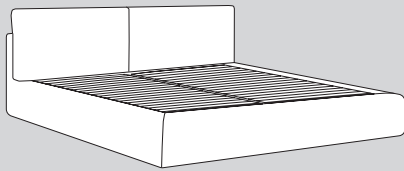

MATHIEU

Lit rembourré

Découvrez le
lit rembourré
MATHIEU sur
micasa.ch

micasa.ch

 **micasa**

Lit rembourré

140/160/180

601

602

N° d'élément	Article	Dimensions extérieures l x P x H	Prix
140	Lit rembourré, 140 x 200 cm	172 x 237 x 92 cm	1299.–
160	Lit rembourré, 160 x 200 cm	192 x 237 x 92 cm	1349.–
160	Lit rembourré, tissu Austin, crème, 160 x 200 cm	192 x 237 x 92 cm	1099.–
180	Lit rembourré, 180 x 200 cm	212 x 237 x 92 cm	1399.–
180	Lit rembourré, tissu Austin, crème, 180 x 200 cm	212 x 237 x 92 cm	1149.–
601	Coussin décoratif	45 x 45 cm	44.95
602	Coussin décoratif	50 x 70 cm	49.95

Sommier inclus.

Disponible dans la finition suivante:

● Article en stock

Tissu Austin, 100% polyester. 4077.593.xxx.xx

Article en stock, lit rembourré, 160 x 200 cm, crème. 4077.605.000.00

Article en stock, lit rembourré, 180 x 200 cm, crème. 4077.607.000.00