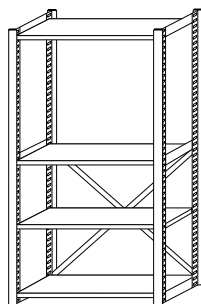

Con 4 cassetti

zincata	43 x 55 x 69 cm	399.-	364027700000
bianca	43 x 55 x 69 cm	449.-	364241400000

CASSETTIERA CON ROTELLE

Con 2 cassetti e portacartelle

zincata	43 x 55 x 69 cm	399.-	364027900000
bianca	43 x 55 x 69 cm	449.-	364241500000

CASSETTIERA CON ROTELLE

Con 4 cassetti

zincata	85 x 40 x 69 cm	499.-	364000642405
bianca	85 x 40 x 69 cm	599.-	364241600000

CASSETTIERA CON ROTELLE

Con 9 cassetti

zincata	43 x 40 x 131 cm	599.-	364000642439
bianca	43 x 40 x 131 cm	689.-	364242000000

ESEMPIO 1

**Scaffale zincato**

2 elementi laterali stretti, lunghi	3×33×200 cm	364000178012
4 ripiani stretti, lunghi	99,5×30×3 cm	364000278054
1 diagonale di rinforzo larga	99,5 cm	364000378088

SOMMA 236.-

Scaffale bianco

2 elementi laterali stretti, lunghi	3×33×200 cm	364141478012
4 ripiani stretti, lunghi	99,5×30×3 cm	364141477996
1 diagonale di rinforzo larga	99,5 cm	364242300000

SOMMA 274.-

ESEMPIO 2

**Scaffale zincato**