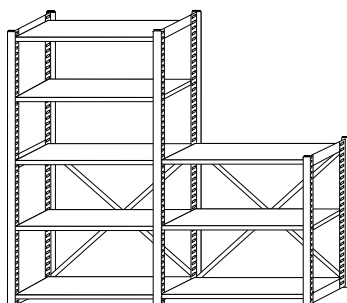

CASSETTIERA CON ROTELLE

Con 4 cassetti

zincata	85 x 40 x 69 cm	499.-	364000642405
bianca	85 x 40 x 69 cm	599.-	364241600000

CASSETTIERA CON ROTELLE

Con 9 cassetti

zincata	43 x 40 x 131 cm	599.-	364000642439
bianca	43 x 40 x 131 cm	689.-	364242000000

ESEMPIO 1

**Scaffale zincato**

2 elementi laterali stretti, lunghi	3×33×200 cm	364000178012
4 ripiani stretti, lunghi	99,5×30×3 cm	364000278054
1 diagonale di rinforzo larga	99,5 cm	364000378088

SOMMA 236.-

Scaffale bianco

2 elementi laterali stretti, lunghi	3×33×200 cm	364141478012
4 ripiani stretti, lunghi	99,5×30×3 cm	364141477996
1 diagonale di rinforzo larga	99,5 cm	364242300000

SOMMA 274.-

ESEMPIO 2

**Scaffale zincato**