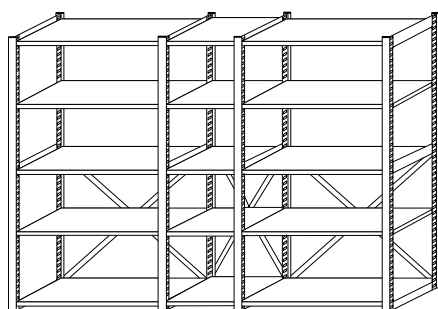

Scaffale bianco

2 elementi laterali stretti, lunghi	3×33×200 cm	364141478012
4 ripiani stretti, lunghi	99,5×30×3 cm	364141477996
1 diagonale di rinforzo larga	99,5 cm	364242300000

SOMMA 274.-

ESEMPIO 2

**Scaffale zincato**

2 elementi laterali stretti, lunghi	3×33×200 cm	364141478012
1 elemento laterale stretto, corto	3×33×100 cm	364000177993
8 ripiani stretti, lunghi	99,5×30×3 cm	364000278054
2 diagonali di rinforzo larghe	99,5 cm	364000378088

SOMMA 394.-

Scaffale bianco

2 elementi laterali stretti, lunghi	3×33×200 cm	364141478012
1 elemento laterale stretto, corto	3×33×100 cm	364141477993
8 ripiani stretti, lunghi	99,5×30×3 cm	364141477996
2 diagonali di rinforzo larghe	99,5 cm	364242300000

SOMMA 456.-

ESEMPIO 3

**Scaffale zincato**

4 elementi laterali larghi, lunghi	3×43×200 cm	364000178020
10 ripiani larghi, lunghi	99,5×40×3 cm	364000278062
5 ripiani larghi, corti	49,5×40×3 cm	364000278046
2 diagonali di rinforzo larghe	99,5 cm	364000378088
1 diagonale di rinforzo stretta	49,5 cm	364000378070