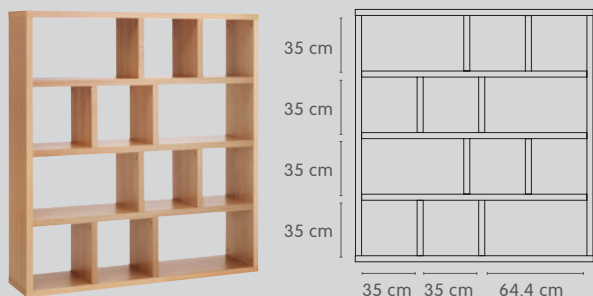

INDUS

Sistema di scaffali

Alla scoperta
del sistema
di scaffali INDUS
su micasa.ch

micasa.ch

FSC® N001569

micasa
MIGROS

Dimensioni L/P/A Materiale Set di articoli Prezzo

8 scomparti¹

70 / 34 / 159 cm	bianco verniciato	4075.048	249.–
	Impiallacciato in rovere	4075.051	299.–
	Impiallacciato in noce	4075.248	299.–
	bianco verniciato / Impiallacciato in rovere	4075.596	329.–

10 scomparti²

70 / 34 / 198 cm	bianco verniciato	4075.399	299.–
	Impiallacciato in rovere	4075.398	349.–
	Impiallacciato in noce	4075.400	349.–
	bianco verniciato / Impiallacciato in rovere	4075.597	379.–

12 scomparti³

150 / 34 / 159 cm	bianco verniciato	4075.049	399.–
	Impiallacciato in rovere	4075.052	449.–
	Impiallacciato in noce	4075.249	449.–
	bianco verniciato / Impiallacciato in rovere	4075.598	479.–

15 scomparti⁴