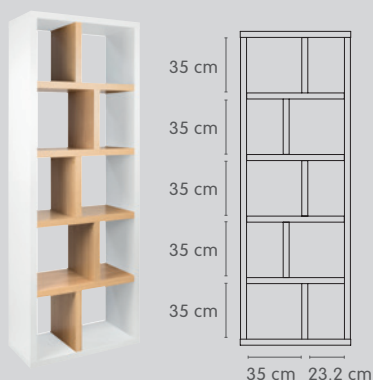

INDUS

Sistema di scaffali

Alla scoperta
del sistema
di scaffali INDUS
su micasa.ch

micasa.ch

FSC® N001569

micasa
MIGROS

Dimensioni L/P/A Materiale Set di articoli Prezzo

8 scomparti¹

70 / 34 / 159 cm	bianco verniciato	4075.048	249.–
	Impiallacciato in rovere	4075.051	299.–
	Impiallacciato in noce	4075.248	299.–
	bianco verniciato / Impiallacciato in rovere	4075.596	329.–

10 scomparti²

70 / 34 / 198 cm	bianco verniciato	4075.399	299.–
	Impiallacciato in rovere	4075.398	349.–
	Impiallacciato in noce	4075.400	349.–
	bianco verniciato / Impiallacciato in rovere	4075.597	379.–

12 scomparti³

150 / 34 / 159 cm	bianco verniciato	4075.049	399.–
	Impiallacciato in rovere	4075.052	449.–
	Impiallacciato in noce	4075.249	449.–
	bianco verniciato / Impiallacciato in rovere	4075.598	479.–

15 scomparti⁴