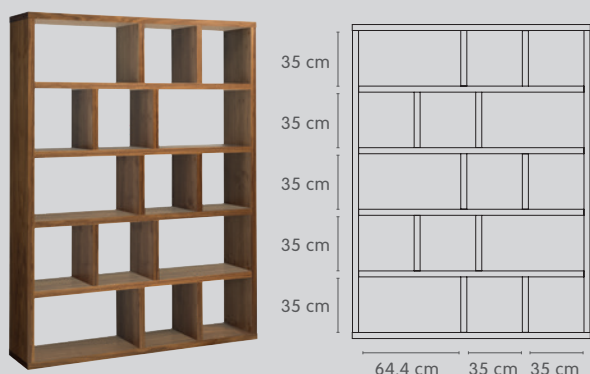

70 / 34 / 159 cm	bianco verniciato	4075.048	249.–
	Impiallacciato in rovere	4075.051	299.–
	Impiallacciato in noce	4075.248	299.–
	bianco verniciato / Impiallacciato in rovere	4075.596	329.–

10 scomparti²

70 / 34 / 198 cm	bianco verniciato	4075.399	299.–
	Impiallacciato in rovere	4075.398	349.–
	Impiallacciato in noce	4075.400	349.–
	bianco verniciato / Impiallacciato in rovere	4075.597	379.–

12 scomparti³

150 / 34 / 159 cm	bianco verniciato	4075.049	399.–
	Impiallacciato in rovere	4075.052	449.–
	Impiallacciato in noce	4075.249	449.–
	bianco verniciato / Impiallacciato in rovere	4075.598	479.–

15 scomparti⁴

150 / 34 / 198 cm	bianco verniciato	4075.050	479.–
	Impiallacciato in rovere	4075.053	529.–
	Impiallacciato in noce	4075.250	529.–
	bianco verniciato / Impiallacciato in rovere	4075.599	579.–

Disponibile nelle esecuzioni seguenti: