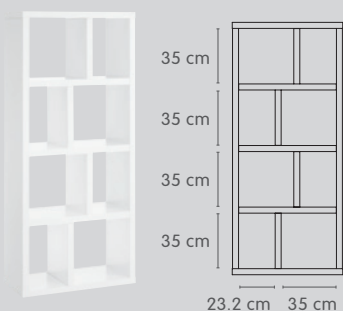

INDUS

Sistema di scaffali

Alla scoperta
del sistema
di scaffali INDUS
su micasa.ch

micasa.ch

FSC® N001569

micasa
MIGROS

Dimensioni L/P/A Materiale Set di articoli Prezzo

8 scomparti¹

70 / 34 / 159 cm	bianco verniciato	4075.048	249.–
	Impiallacciato in rovere	4075.051	299.–
	Impiallacciato in noce	4075.248	299.–
	bianco verniciato / Impiallacciato in rovere	4075.596	329.–

10 scomparti²

70 / 34 / 198 cm	bianco verniciato	4075.399	299.–
	Impiallacciato in rovere	4075.398	349.–
	Impiallacciato in noce	4075.400	349.–
	bianco verniciato / Impiallacciato in rovere	4075.597	379.–

12 scomparti³

150 / 34 / 159 cm	bianco verniciato	4075.049	399.–
	Impiallacciato in rovere	4075.052	449.–
	Impiallacciato in noce	4075.249	449.–
	bianco verniciato / Impiallacciato in rovere	4075.598	479.–

15 scomparti⁴