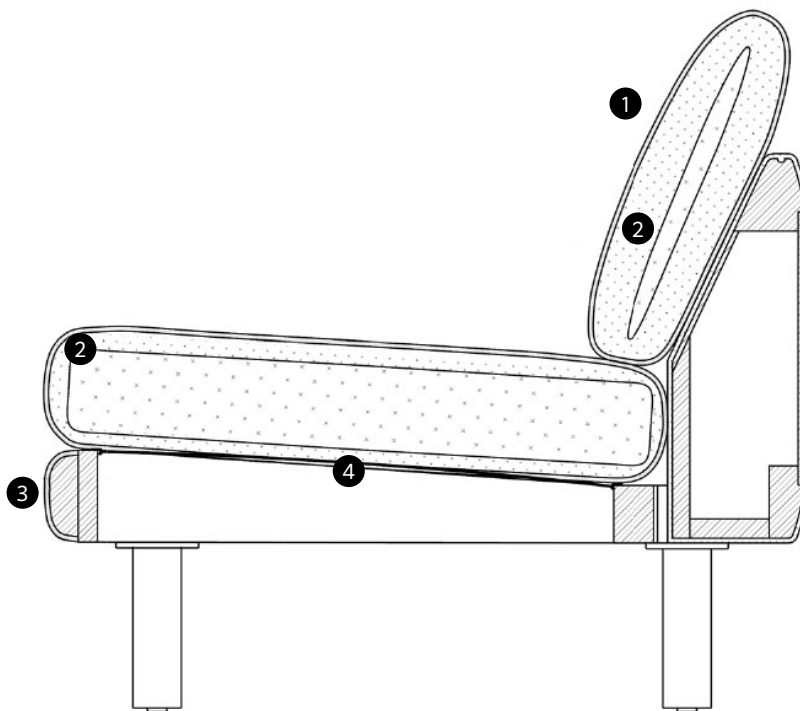

IVY – ELEGANZA E STILE

interio

IVY - DIVANO

COME TRASCORRERE PIACEVOLMENTE IL TEMPO - Con i suoi braccioli alti e stretti, il profilo slanciato e gli angoli arrotondati, il divano IVY rievoca il design scandinavo degli anni Cinquanta. I filetti sulla struttura imbottita e le impunture sui cuscini sottolineano la cura artigianale e l'amore per i dettagli.

DATI TECNICI

1 - Struttura a sandwich
3 - Solido telaio in legno

2 - Schiuma HR
4 - Molle Nosag

IL TUO DIVANO PERSONALIZZATO IN 3 FASI

Configura in 3 fasi la combinazione che desideri.

FASE 1 - ELEMENTI DELLA SEDUTA

Combina a piacimento i 4 diversi elementi della seduta e decidi quanto deve essere grande il tuo divano.

MODELLO

POLTRONA

79x79x72 cm

070

Tessuto SOFINA

699.-

Tessuto SKYLINE