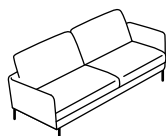

Combina a piacimento i 4 diversi elementi della seduta e decidi quanto deve essere grande il tuo divano.

MODELLO

POLTRONA

79x79x72 cm

070

Tessuto SOFINA

699.-

Tessuto SKYLINE

749.-

DIVANO A 2 POSTI

147x80x72 cm

203

Tessuto SOFINA

999.-

Tessuto SKYLINE

1199.-

DIVANO A 2,5 POSTI

181x80x72 cm

253

Tessuto SOFINA

1099.-

Tessuto SKYLINE

1299.-

DIVANO A 3 POSTI