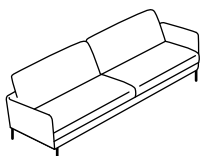

Combina a piacimento i 4 diversi elementi della seduta e decidi quanto deve essere grande il tuo divano.

MODELLO

POLTRONA

79x79x72 cm

070

Tessuto SOFINA

699.-

Tessuto SKYLINE

749.-

DIVANO A 2 POSTI

147x80x72 cm

203

Tessuto SOFINA

999.-

Tessuto SKYLINE

1199.-

DIVANO A 2,5 POSTI

181x80x72 cm

253

Tessuto SOFINA

1099.-

Tessuto SKYLINE

1299.-

DIVANO A 3 POSTI

215x80x72 cm

303

Tessuto SOFINA

1199.-

Tessuto SKYLINE

1399.-

FASE 2 - RIVESTIMENTI

Scegli tra 2 diverse qualità di tessuto