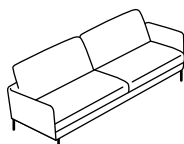

Combina a piacimento i 4 diversi elementi della seduta e decidi quanto deve essere grande il tuo divano.

MODELLO

POLTRONA

79x79x72 cm

070

Tessuto SOFINA

699.-

Tessuto SKYLINE

749.-

DIVANO A 2 POSTI

147x80x72 cm

203

Tessuto SOFINA

999.-

Tessuto SKYLINE

1199.-

DIVANO A 2,5 POSTI

181x80x72 cm

253

Tessuto SOFINA

1099.-

Tessuto SKYLINE

1299.-

DIVANO A 3 POSTI