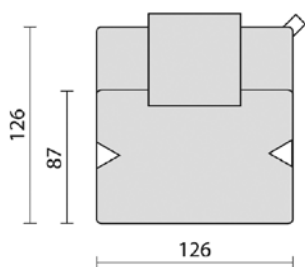

Cucitura ornamentale chiara

Pelle
100% pelle anilina OASIS

Cucitura ornamentale chiara

ELEMENTI SINGOLI

ELEMENTO A 1 POSTO

Tessuto 940	126 × 126 × 70 cm	1299.-
Tessuto OXFORD	126 × 126 × 70 cm	1299.-
Pelle anilina OASIS	126 × 126 × 70 cm	1899.-

POUF

Tessuto 940	126 × 73 × 40 cm	499.-
Tessuto OXFORD	126 × 73 × 40 cm	499.-
Pelle anilina OASIS	126 × 73 × 40 cm	799.-

ELEMENTO ANGOLARE SX/DX

Tessuto 940	126 × 126 × 70 cm	1399.-
Tessuto OXFORD	126 × 126 × 70 cm	1399.-
Pelle anilina OASIS	126 × 126 × 70 cm	1999.-

ELEMENTO ANGOLARE GRANDE VERSO SINISTRA

Tessuto 940	166 × 126 × 70 cm	1699.-
Tessuto OXFORD	166 × 126 × 70 cm	1699.-
Pelle anilina OASIS	166 × 126 × 70 cm	2499.-

ELEMENTO ANGOLARE GRANDE VERSO DESTRA

Tessuto 940	166 × 126 × 70 cm	1699.-
Tessuto OXFORD	166 × 126 × 70 cm	1699.-
Pelle anilina OASIS	166 × 126 × 70 cm	2499.-

SOMMA 6695.-

Divano ad angolo a 3 posti

Dimensioni: 252×252×70 cm

Materiale: Tessuto 940

2 elementi da 1 posto
tonalità senape 126×126×70 cm ciascuno **1299.-**

1 elemento angolare SX/DX
tonalità senape 126×126×70 cm ciascuno **1399.-**