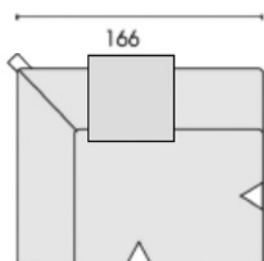

POUF

Tessuto 940	126 × 73 × 40 cm	499.-
Tessuto OXFORD	126 × 73 × 40 cm	499.-
Pelle anilina OASIS	126 × 73 × 40 cm	799.-

ELEMENTO ANGOLARE SX/DX

Tessuto 940	126 × 126 × 70 cm	1399.-
Tessuto OXFORD	126 × 126 × 70 cm	1399.-
Pelle anilina OASIS	126 × 126 × 70 cm	1999.-

ELEMENTO ANGOLARE GRANDE VERSO SINISTRA

Tessuto 940	166 × 126 × 70 cm	1699.-
Tessuto OXFORD	166 × 126 × 70 cm	1699.-
Pelle anilina OASIS	166 × 126 × 70 cm	2499.-

ELEMENTO ANGOLARE GRANDE VERSO DESTRA

Tessuto 940	166 × 126 × 70 cm	1699.-
Tessuto OXFORD	166 × 126 × 70 cm	1699.-
Pelle anilina OASIS	166 × 126 × 70 cm	2499.-

ESEMPI DI COMBINAZIONE

Gruppo ad angolo

Dimensioni: 378×252×70 cm

Materiale: Tessuto 940

3 elementi da 1 posto
grigio talpa 126×126×70 cm ciascuno **1299.-**

2 elementi angolari SX/DX
grigio talpa 126×126×70 cm ciascuno **1399.-**

SOMMA 6695.-

Divano ad angolo a 3 posti

Dimensioni: 252×252×70 cm

Materiale: Tessuto 940

2 elementi da 1 posto
tonalità senape 126×126×70 cm ciascuno **1299.-**

1 elemento angolare SX/DX
tonalità senape 126×126×70 cm ciascuno **1399.-**