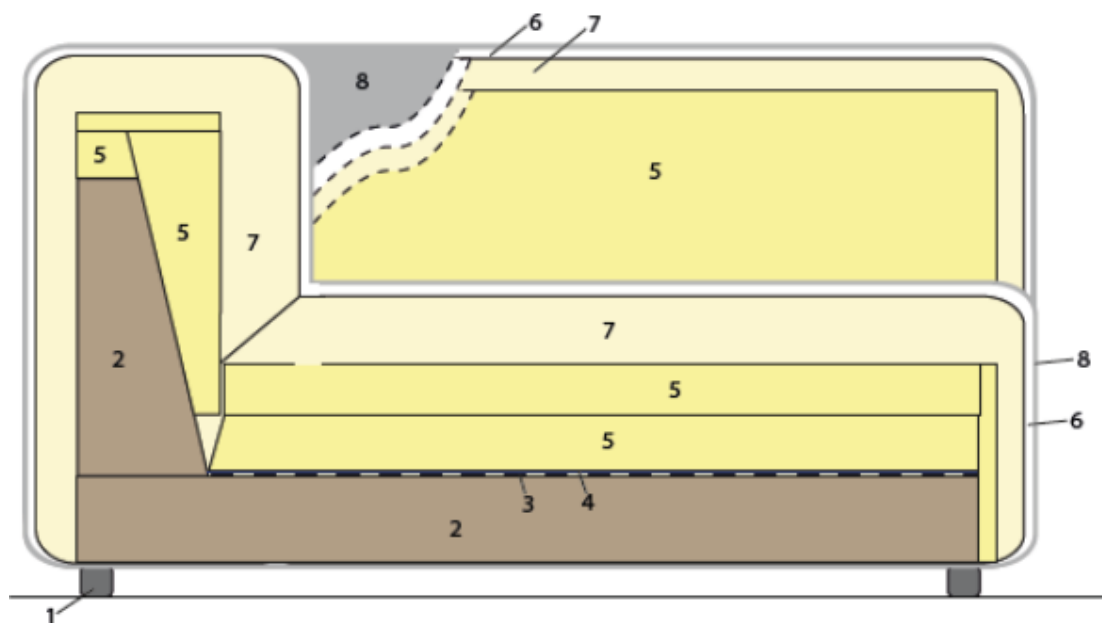

DATI TECNICI

- 1 - piedini in materia sintetica
- 2 - struttura interna in derivati del legno
- 3 - molle Nosag di acciaio
- 4 - coprimolle in polipropilene

- 5 - polischiuma
- 6 - ovatta per imbottitura
- 7 - materasso con fodera
- 8 - rivestimento

Cucitura ornamentale chiara

Pelle
100% pelle anilina OASIS

Cucitura ornamentale chiara

ELEMENTI SINGOLI

ELEMENTO A 1 POSTO

Tessuto 940	126 × 126 × 70 cm	1299.-
Tessuto OXFORD	126 × 126 × 70 cm	1299.-
Pelle anilina OASIS	126 × 126 × 70 cm	1899.-

ELEMENTO ANGOLARE GRANDE VERSO SINISTRA

Tessuto 940	166 × 126 × 70 cm	1699.-
Tessuto OXFORD	166 × 126 × 70 cm	1699.-
Pelle anilina OASIS	166 × 126 × 70 cm	2499.-

ELEMENTO ANGOLARE GRANDE VERSO DESTRA

Tessuto 940	166 × 126 × 70 cm	1699.-
Tessuto OXFORD	166 × 126 × 70 cm	1699.-
Pelle anilina OASIS	166 × 126 × 70 cm	2499.-

SOMMA 6695.-

Divano ad angolo a 3 posti

Dimensioni: 252×252×70 cm

Materiale: Tessuto 940

2 elementi da 1 posto
tonalità senape 126×126×70 cm ciascuno **1299.-**

1 elemento angolare SX/DX
tonalità senape 126×126×70 cm ciascuno **1399.-**