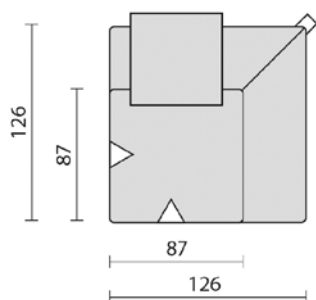

Cucitura ornamentale chiara

Pelle
100% pelle anilina OASIS

Cucitura ornamentale chiara

ELEMENTI SINGOLI

ELEMENTO A 1 POSTO

Tessuto 940	126 × 126 × 70 cm	1299.-
Tessuto OXFORD	126 × 126 × 70 cm	1299.-
Pelle anilina OASIS	126 × 126 × 70 cm	1899.-

POUF

Tessuto 940	126 × 73 × 40 cm	499.-
Tessuto OXFORD	126 × 73 × 40 cm	499.-
Pelle anilina OASIS	126 × 73 × 40 cm	799.-

ELEMENTO ANGOLARE SX/DX

Tessuto 940	126 × 126 × 70 cm	1399.-
Tessuto OXFORD	126 × 126 × 70 cm	1399.-
Pelle anilina OASIS	126 × 126 × 70 cm	1999.-

ELEMENTO ANGOLARE GRANDE VERSO SINISTRA

Tessuto 940	166 × 126 × 70 cm	1699.-
Tessuto OXFORD	166 × 126 × 70 cm	1699.-
Pelle anilina OASIS	166 × 126 × 70 cm	2499.-

ELEMENTO ANGOLARE GRANDE VERSO DESTRA

Tessuto 940	166 × 126 × 70 cm	1699.-
Tessuto OXFORD	166 × 126 × 70 cm	1699.-
Pelle anilina OASIS	166 × 126 × 70 cm	2499.-

SOMMA 6695.-

Divano ad angolo a 3 posti

Dimensioni: 252×252×70 cm

Materiale: Tessuto 940

2 elementi da 1 posto
tonalità senape 126×126×70 cm ciascuno **1299.-**

1 elemento angolare SX/DX
tonalità senape 126×126×70 cm ciascuno **1399.-**