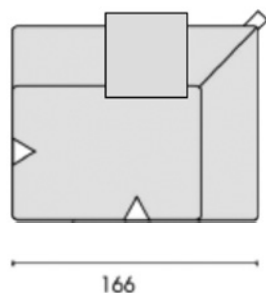

Cucitura ornamentale chiara

Pelle
100% pelle anilina OASIS

Cucitura ornamentale chiara

ELEMENTI SINGOLI

ELEMENTO A 1 POSTO

Tessuto 940	126 × 126 × 70 cm	1299.-
Tessuto OXFORD	126 × 126 × 70 cm	1299.-
Pelle anilina OASIS	126 × 126 × 70 cm	1899.-

POUF

Tessuto 940	126 × 73 × 40 cm	499.-
Tessuto OXFORD	126 × 73 × 40 cm	499.-
Pelle anilina OASIS	126 × 73 × 40 cm	799.-

ELEMENTO ANGOLARE SX/DX

Tessuto 940	126 × 126 × 70 cm	1399.-
Tessuto OXFORD	126 × 126 × 70 cm	1399.-
Pelle anilina OASIS	126 × 126 × 70 cm	1999.-

ELEMENTO ANGOLARE GRANDE VERSO SINISTRA

Tessuto 940	166 × 126 × 70 cm	1699.-
Tessuto OXFORD	166 × 126 × 70 cm	1699.-
Pelle anilina OASIS	166 × 126 × 70 cm	2499.-

ELEMENTO ANGOLARE GRANDE VERSO DESTRA

Tessuto 940	166 × 126 × 70 cm	1699.-
Tessuto OXFORD	166 × 126 × 70 cm	1699.-
Pelle anilina OASIS	166 × 126 × 70 cm	2499.-

ESEMPI DI COMBINAZIONE

Gruppo ad angolo

Dimensioni: 378×252×70 cm

Materiale: Tessuto 940

3 elementi da 1 posto
grigio talpa 126×126×70 cm ciascuno **1299.-**

2 elementi angolari SX/DX
grigio talpa 126×126×70 cm ciascuno **1399.-**