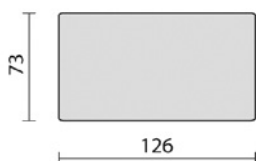

Cucitura ornamentale chiara

Pelle
100% pelle anilina OASIS

Cucitura ornamentale chiara

ELEMENTI SINGOLI

ELEMENTO A 1 POSTO

Tessuto 940	126 × 126 × 70 cm	1299.-
Tessuto OXFORD	126 × 126 × 70 cm	1299.-
Pelle anilina OASIS	126 × 126 × 70 cm	1899.-

POUF

Tessuto 940	126 × 73 × 40 cm	499.-
Tessuto OXFORD	126 × 73 × 40 cm	499.-
Pelle anilina OASIS	126 × 73 × 40 cm	799.-

ELEMENTO ANGOLARE SX/DX

Tessuto 940	126 × 126 × 70 cm	1399.-
Tessuto OXFORD	126 × 126 × 70 cm	1399.-
Pelle anilina OASIS	126 × 126 × 70 cm	1999.-