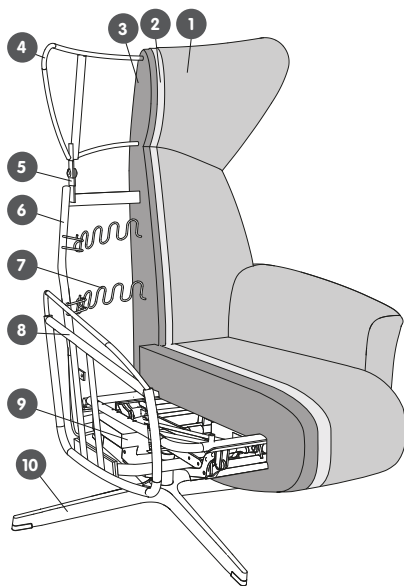

ASCAN

Fauteuil relax

Découvrez
le fauteuil
ASCAN sur
[micasa.ch/
configurateur](https://micasa.ch/configurateur)

Éléments de fauteuil

070

074

N° d'élément	Article	Dimensions L x P x H	Hauteur d'assise	Profondeur d'assise	Prix	Prix	Prix	Prix
070	Fauteuil relax manuel	76 x 78 x 114 cm	48 cm	50 cm	1499.-	1799.-	1999.-	2299.-
074	Fauteuil relax avec batterie	76 x 78 x 114 cm	48 cm	50 cm	2299.-	2499.-	2799.-	2999.-

* Pour toute commande, une variante de pied doit être choisie et le numéro d'article correspondant doit être indiqué.

Structure du meuble rembourré

- 1 Revêtement
- 2 Rembourrage en polyester
- 3 Mousse PUR
- 4 Châssis appuie-tête
- 5 Appuie-tête réglable
- 6 Châssis dossier
- 7 Suspension
- 8 Châssis accoudoir
- 9 Mécanisme
- 10 Piètement