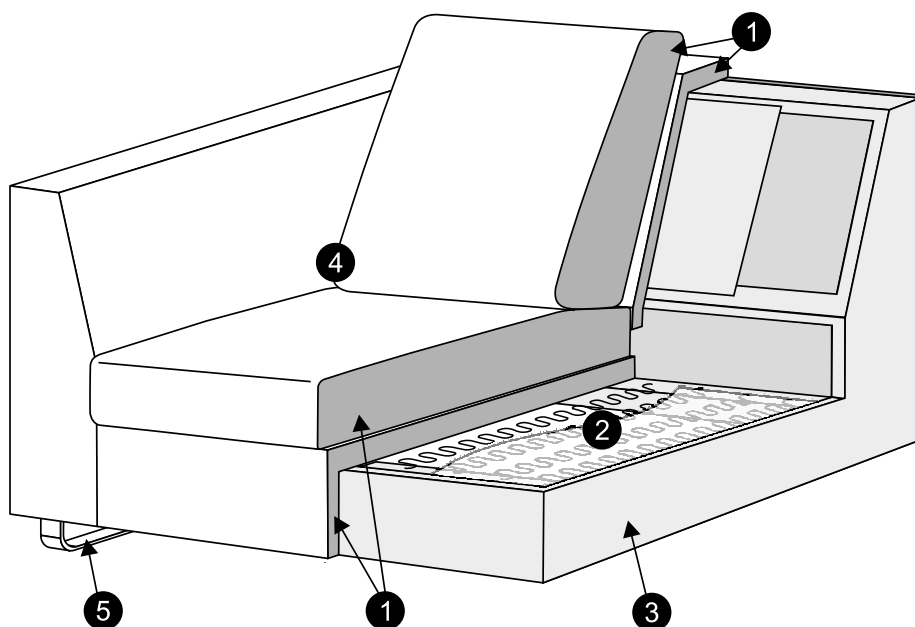

NEWTON – CANAPÉ

NEWTON est synonyme d'élégance à l'italienne, ou comment apprécier au mieux «La Dolce Vita». Ce canapé confère un mode de vie méridional à votre intérieur. Fait à la main avec des matériaux de qualité, le canapé est produit en Pologne par une entreprise de longue tradition.

DONNÉES TECHNIQUES

1. Rembourrage	Mousse polyuréthane garantie sans CFC, hautement élastique
2. Sommier	Ressorts métalliques à vagues (Nosag)
3. Structure	Hêtre massif
4. Revêtement	Tissu
5. Pieds	Métal chromé
Provenance	Pologne