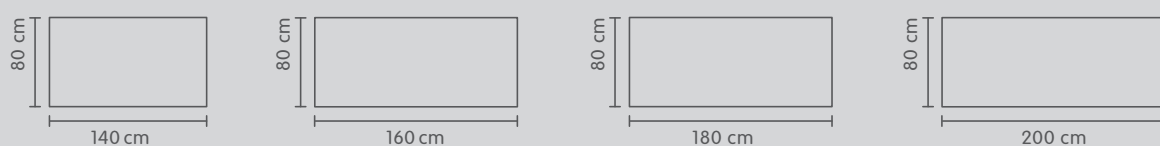

FLEXCUBE

Meubles de bureau

Tables réglables en hauteur

Découvrez les
tables réglables en
hauteur de la ligne
FLEXCUBE sur
micasa.ch

micasa.ch

micasa
MIGROS

Votre bureau réglable en hauteur en 3 étapes. Voici comment procéder:

1. Choisissez le mécanisme

	ECCO LIGHT	PROFI
Électricité	sans électricité	avec électricité
Entraînement	manuel	à deux moteurs / quasi silencieux
Hauteur de la table	73 – 114 cm	65 – 130 cm
Construction	132 x 60 x 73 – 114 cm, réglable	116.5 – 196 cm, réglable
Chargement statique	env. 75 kg	env. 120 kg
Écran	non	fonction vers le haut et vers le bas, affichage de la hauteur numérique, 4 fonctions de mémoire
Fonction marche/arrêt en douceur, y compris guide-câble et câble d'alimentation	non	oui
Protection anti-collision	non	oui

2. Choisissez la taille du plateau

3. Choisissez la surface du plateau

Matériau: bois véritable plaqué laqué

Matériau: aggloméré mélaminé

1^{re} étape

Piètement

Mécanisme	Hauteur réglable	Largeur	N° d'article	Prix
ECCO LIGHT	73 – 114 cm	132 cm	4019.250.000.10	700.–
ECCO LIGHT	73 – 114 cm	132 cm	4019.250.000.20	700.–
PROFI	65 – 130 cm	116.5 – 196 cm	4018.784.000.10	830.–
PROFI	65 – 130 cm	116.5 – 196 cm	4018.784.000.20	830.–

2^e étape

3^e étape

Plateaux de table

Taille du plateau Dimensions L x P x H	Type de chant	Surface du plateau	N° d'article	Prix
135 x 70 x 1.9 cm*	droit	Blanc, mélaminé	4019.251.135.10	89.–
135 x 70 x 1.9 cm*	droit	Noir, mélaminé	4019.251.135.20	89.–
135 x 70 x 1.9 cm*	droit	Chêne véritable plaqué	4019.251.135.14	269.–
135 x 70 x 1.9 cm*	droit	Noyer véritable plaqué	4019.251.135.31	339.–