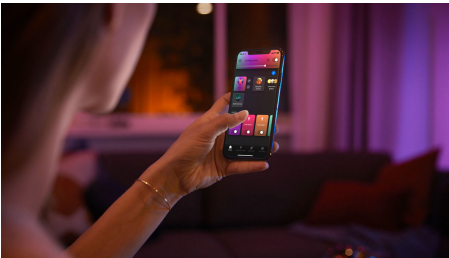

Laissez libre cours à votre imagination

- Jouez avec la lumière et choisissez parmi les 16 millions de couleurs

Éclairage intelligent

- Contrôlez jusqu'à 10 éclairages grâce à l'application Bluetooth
- Contrôlez l'éclairage à l'aide de votre voix*
- Créez vos propres configurations de lumières colorées intelligentes
- Créez l'ambiance parfaite avec des lumières blanches chaudes ou froides
- Obtenez des scénarios lumineux parfaitement adaptés à vos activités quotidiennes
- Débloquez toute l'étendue des fonctionnalités de l'éclairage intelligent grâce au pont Hue

Points forts

Jouez avec la lumière

Jouez avec la lumière et faites votre choix parmi 16 millions de couleurs depuis l'application Hue, pour un éclairage en phase avec votre humeur. Revivez des instants mémorables en basant votre éclairage sur des photos que vous aimez. Enregistrez vos réglages d'éclairage préférés et sélectionnez-les quand vous le souhaitez d'un simple geste.

Contrôlez jusqu'à 10 éclairages grâce à l'application Bluetooth

Avec l'application Hue Bluetooth, vous pouvez contrôler vos lampes intelligentes Hue dans une seule pièce de votre maison. Ajoutez jusqu'à 10 lampes intelligentes et contrôlez-les toutes par simple pression d'un bouton sur votre appareil mobile.

Créez vos propres configurations de lumières colorées intelligentes

Transformez votre maison grâce à plus de 16 millions de couleurs, et créez instantanément l'ambiance adaptée à chaque événement. Par simple pression d'un bouton, vous pouvez générer une ambiance festive, transformer votre salon en cinéma, donner des accents colorés à votre intérieur, et plus encore.