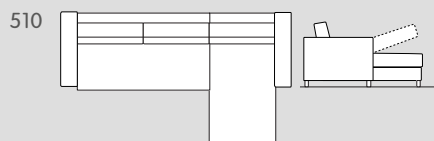

Dimensioni: 262 x 168 – 204 x 82 cm

Set di articoli: 4029.403

Totale 2559.–

Configura in 4 fasi la combinazione che desideri. Funziona così:

1. Che dimensioni desideri per il tuo divano?
Decidi tu le dimensioni del tuo divano scegliendo fra 4 varianti e 2 confort.
2. Desideri un bracciolo largo, diagonale, stretto o rotondo?
Con OPUS puoi scegliere.
3. Scegli il colore adatto per il rivestimento del tuo divano letto composto individualmente. In totale hai a disposizione 5 varietà di stoffa e 1 di pelle in un'ampia gamma di colori.
4. Scegli tu su cosa poggia il tuo divano letto.
Eleganti piedi in faggio laccato o effetto rovere / noce.

Fase 1

Variante e confort

N. elemento	Articolo	Confort	Dimensioni L/P/A*	Superficie del letto	Prezzo	Prezzo	Prezzo	Prezzo	Prezzo
209	Divano a 2 posti con letto estraibile	Standard	142 / 102-204 / 82 cm	120 / 195 cm	1150.-	1350.-	1450.-	1550.-	1950.-
		Bultex			1250.-	1450.-	1550.-	1650.-	2050.-
259	Divano a 2,5 posti con letto estraibile	Standard	162 / 102-204 / 82 cm	140 / 195 cm	1250.-	1450.-	1550.-	1650.-	2050.-
		Bultex			1350.-	1550.-	1650.-	1750.-	2150.-
309	Divano a 3 posti con letto estraibile	Standard	182 / 102-204 / 82 cm	160 / 195 cm	1450.-	1650.-	1750.-	1850.-	2250.-
		Bultex			1550.-	1750.-	1850.-	1950.-	2350.-
510	Divano con angolo a destra con divano a 2,5 posti, con letto estraibile e cassettone	Standard	246 / 168-204 / 82 cm	140 / 195 cm	2100.-	2300.-	2400.-	2500.-	3200.-
		Bultex			2300.-	2500.-	2600.-	2700.-	3400.-
511	Divano con angolo a sinistra con divano a 2,5 posti, con letto estraibile e cassettone	Standard	246 / 168-204 / 82 cm	140 / 195 cm	2100.-	2300.-	2400.-	2500.-	3200.-
		Bultex			2300.-	2500.-	2600.-	2700.-	3400.-