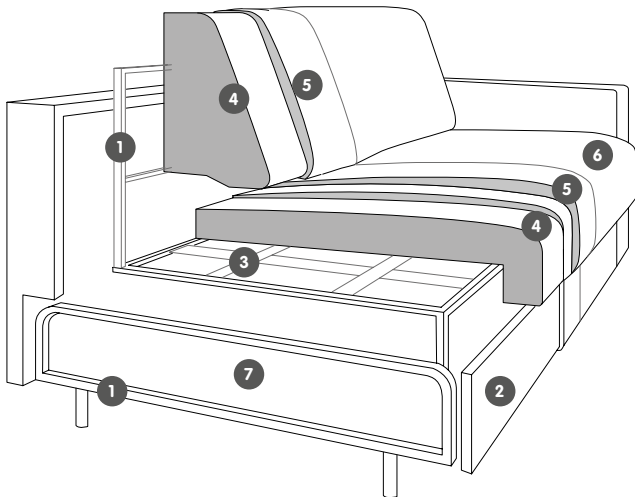

6

7

8

N. elemento	N. d'articolo	Articolo	Materiale	Altezza	Prezzo
1	4029.282.000.00	Piede 1, quadrato (Divano singolo)*	Faggio, laccato cromo	4 cm	inclusi**
	4057.347.000.00	Piede 1, quadrato (Divano ad angolo)*		4 cm	
2	4029.283.000.00	Piede 1, quadrato (Divano singolo)*	Faggio, laccato nero	4 cm	
	4029.302.000.00	Piede 1, quadrato (Divano ad angolo)*		4 cm	
3	4029.304.000.00	Piede 2, conico (Divano singolo)*	PVC, effetto quercia	6.5 cm	
	4029.303.000.00	Piede 2, conico (Divano ad angolo)*		6.5 cm	
4	4029.305.000.00	Piede 2, conico (Divano singolo)*	PVC, effetto noce	6.5 cm	
	4029.285.000.00	Piede 2, conico (Divano ad angolo)*		6.5 cm	
5	4029.284.000.00	Piede 3, rotondo (Divano singolo)	PVC, effetto quercia	6.2 cm	
	4029.306.000.00	Piede 3, rotondo (Divano ad angolo)		6.2 cm	
6	4029.307.000.00	Piede 3, rotondo (Divano singolo)	PVC, effetto noce	6.2 cm	
	4029.308.000.00	Piede 3, rotondo (Divano ad angolo)		6.2 cm	
7	4029.309.000.00	Piede 3, rotondo (Divano singolo)	PVC, cromato	6.2 cm	
	4029.310.000.00	Piede 3, rotondo (Divano ad angolo)		6.2 cm	
8	4029.311.000.00	Piede 3, rotondo (Divano singolo)	PVC, verniciato nero	6.2 cm	
	4029.312.000.00	Piede 3 rotondo (Divano ad angolo)		6.2 cm	

*Piede 1 e 2 non compatibile con bracciolo 3, stretto.

** Per ogni ordinazione è necessario scegliere una variante di piede e indicare il rispettivo numero di articolo.

Accessori

802

N. elemento	Articolo	Dimensioni L/P/A	Prezzo	Prezzo	Prezzo	Prezzo	Prezzo
802	Cuscini ornamentali	54 / 40 / 5 cm	59.95	79.95	89.95	99.95	139.-

Struttura dell'imbottitura

- 1 Acciaio
- 2 Truciolato
- 3 Fasce elastiche
- 4 Cuscini per seduta con materiale espanso altamente elastico
- 5 Tessuto non tessuto
- 6 Rivestimento
- 7 Materiale espanso, Bultex*