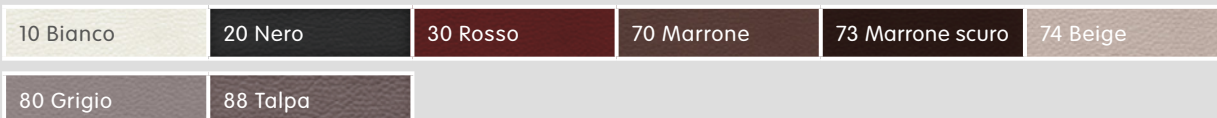

Tessuto 867, 100% poliestere. Confort Standard 4029.278.xxx.xx / Confort Bultex 4029.296.xxx.xx / Bracciolo 4029.279.xxx.xx / Cuscini ornamentali 4029.279.xxx.xx

Tessuto Joint, 100% poliestere. Confort Standard 4029.280.xxx.xx / Confort Bultex 4029.298.xxx.xx / Bracciolo 4029.281.xxx.xx / Cuscini ornamentali 4029.281.xxx.xx

Tessuto Exklusiv, 57% poliestere, 43% viscosa. Confort Standard 4029.425.xxx.xx / Confort Bultex 4029.426.xxx.xx / Bracciolo 4029.419.xxx.xx / Cuscini ornamentali 4029.419.xxx.xx

Tessuto Pepe, 75% cotone riciclato, 25% poliestere. Confort Standard 4029.436.xxx.xx / Confort Bultex 4029.441.xxx.xx / Bracciolo 4029.438.xxx.xx / Cuscini ornamentali 4029.438.xxx.xx

Pelle Dallas, pelle pigmentata. Confort Standard 4029.299.xxx.xx / Confort Bultex 4029.275.xxx.xx / Bracciolo 4029.276.xxx.xx / Cuscini ornamentali 4029.276.xxx.xx

Fase 4

Piedi

1

2

3

4

5