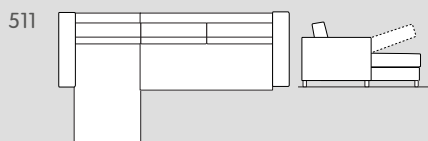

Dimensioni: 262 x 168 – 204 x 82 cm

Set di articoli: 4029.403

Totale 2559.–

Configura in 4 fasi la combinazione che desideri. Funziona così:

1. Che dimensioni desideri per il tuo divano?
Decidi tu le dimensioni del tuo divano scegliendo fra 4 varianti e 2 confort.
2. Desideri un bracciolo largo, diagonale, stretto o rotondo?
Con OPUS puoi scegliere.
3. Scegli il colore adatto per il rivestimento del tuo divano letto composto individualmente. In totale hai a disposizione 5 varietà di stoffa e 1 di pelle in un'ampia gamma di colori.
4. Scegli tu su cosa poggia il tuo divano letto.
Eleganti piedi in faggio laccato o effetto rovere / noce.

Fase 1

Variante e confort

N. elemento	Articolo	Confort	Dimensioni L/P/A*	Superficie del letto	Prezzo	Prezzo	Prezzo	Prezzo	Prezzo
209	Divano a 2 posti con letto estraibile	Standard	142 / 102-204 / 82 cm	120 / 195 cm	1150.-	1350.-	1450.-	1550.-	1950.-
		Bultex			1250.-	1450.-	1550.-	1650.-	2050.-
259	Divano a 2,5 posti con letto estraibile	Standard	162 / 102-204 / 82 cm	140 / 195 cm	1250.-	1450.-	1550.-	1650.-	2050.-
		Bultex			1350.-	1550.-	1650.-	1750.-	2150.-
309	Divano a 3 posti con letto estraibile	Standard	182 / 102-204 / 82 cm	160 / 195 cm	1450.-	1650.-	1750.-	1850.-	2250.-
		Bultex			1550.-	1750.-	1850.-	1950.-	2350.-
510	Divano con angolo a destra con divano a 2,5 posti, con letto estraibile e cassettone	Standard	246 / 168-204 / 82 cm	140 / 195 cm	2100.-	2300.-	2400.-	2500.-	3200.-
		Bultex			2300.-	2500.-	2600.-	2700.-	3400.-
511	Divano con angolo a sinistra con divano a 2,5 posti, con letto estraibile e cassettone	Standard	246 / 168-204 / 82 cm	140 / 195 cm	2100.-	2300.-	2400.-	2500.-	3200.-
		Bultex			2300.-	2500.-	2600.-	2700.-	3400.-