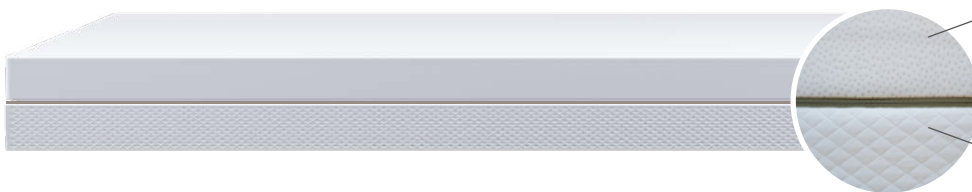

SLEEP

Matratzen

FLEXA®

Entdecken Sie
unsere Kinder-
matratzen auf
micasa.ch

micasa.ch

micasa
MIGROS

Matratzen FLEXA sorgen für guten Schlaf

Ein guter Schlaf hilft Ihrem Kind, sich zu konzentrieren, sich zu erinnern und kreativ zu sein. Schlaf ist ganz allgemein für die Entwicklung der Lernfähigkeit von Kindern wichtig. Ausgeruhte Kinder sind gesünder und glücklicher. Ausgeschlafene Kinder lernen leichter und haben mehr Energie als Kinder, die sich nachts nicht richtig erholen können. Das menschliche Gehirn ist erst im Alter von 21 Jahren vollständig entwickelt – und der Schlaf ist bei dieser Entwicklung eines der wichtigsten Elemente. Insbesondere jüngere Kinder müssen jede Nacht tief und lange schlafen. Und dabei spielt die Matratze eine entscheidende Rolle.

Schaumstoffmatratze mit Baumwollbezug

12-cm-Leichtgewicht-Schaumstoffmatratze

Wendbare Taschenfederkernmatratze mit Baumwollbezug

< 35 kg: Wenn das Kind weniger als ca. 35 kg wiegt, sollte die 2-cm-HR-Schaumseite nach oben zeigen.

> 35 kg: Wenn das Kind mehr als ca. 35 kg wiegt, sollte die 4-cm-Seite aus Latex nach oben zeigen.

12-CM-PROFIL

- Schaumstoffkern mit Einschnitten für bessere Dämpfung
- Ideal als Einstiegsmatratze, auch für Ausziehbetten oder Gästebetten geeignet
- Waschbarer Baumwollbezug

Artikel	Masse B x L x H	Material	Art. Nummer	Preis
Wendbare Taschenfederkernmatratze	200 x 90 x 18 cm	mit Baumwollbezug	4050.543.000.00	349.–

16-CM-PROFIL

- Dreilagig mit 4 cm Kaltschaum mit Zoneneinteilung, 8 cm Standard-PU-Schaum und 4 cm Latex mit Luftkanälen
- Wendbare Matratze, die mit dem Kind mitwächst
- Fest auf einer Seite (Latex) für Kinder, weicher auf der anderen Seite (Kaltschaum) für Jugendliche
- Latexschicht, die von vielen Kunden gewünscht wird
- Waschbarer Baumwollbezug