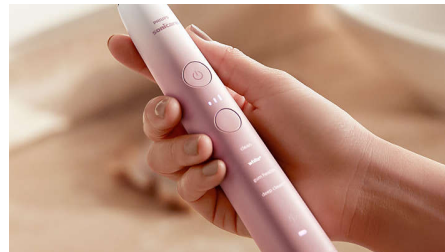

4 modes, 3 intensités

Choisissez parmi 4 modes de brossage : Clean pour un brossage quotidien optimal, White+ pour un sourire plus éclatant, Gum Health pour un brossage doux et efficace et Deep Clean+ pour un nettoyage en profondeur. Trois réglages d'intensité, de faible à fort, vous permettent d'atteindre des performances optimales et de prendre soin de vos gencives sensibles.