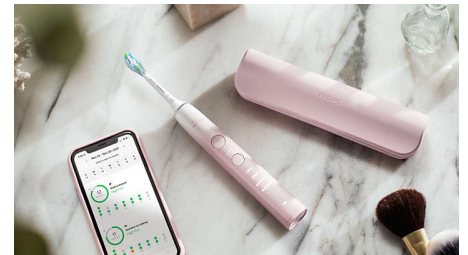

Application Philips Sonicare

La DiamondClean 9000 vous aide à améliorer vos habitudes de brossage et à les conserver entre deux visites chez le dentiste. Les capteurs intelligents intégrés vous alertent lorsque vous appuyez trop fort. Votre expérience de brossage est communiquée à l'application Philips Sonicare, ce qui permet de créer un rapport de progression personnalisé qui vous aide à garder le cap et à visualiser vos progrès au fil du temps.