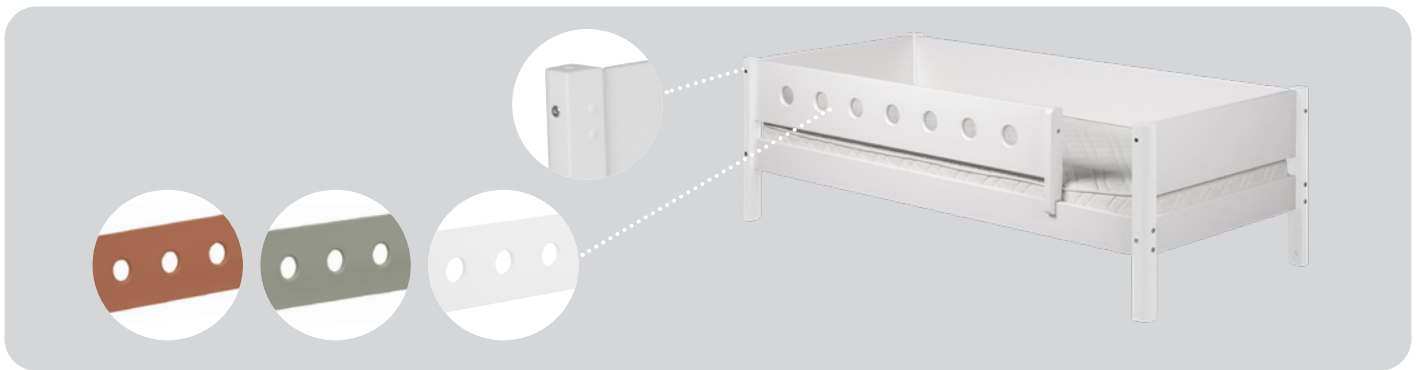

Wählen Sie aus verschiedenen Farben:

Einzelbett inkl. Lattenrost

Höhe bis Bettunterkante: 28 cm
Altersempfehlung: ab 3 Jahren

Artikel	Aussenmasse B x T x H	Innenmasse B x T	Farbe	Set-Artikel	Preis
Bett	100 x 210 x 67 cm	90 x 200 cm	weiss	4046.529.000.00	334.–

Empfohlene Matratzenhöhe: 23 cm
Material: MDF

2. Schritt Betthöhe

Bauteile für Halbhochbett / 120 cm

	Artikel	Betthöhe	Farbe	Art.-Nummer	Preis
	Pfosten für Halbhochbett inkl. gerade Leiter	120 cm	weiss	4047.819.000.00	153.–
	Pfosten für Halbhochbett inkl. schräge Leiter	120 cm	weiss	4047.894.000.00	182.–
	Rutschbahn für Halbhochbett	120 cm	weiss	4046.516.000.00	224.–