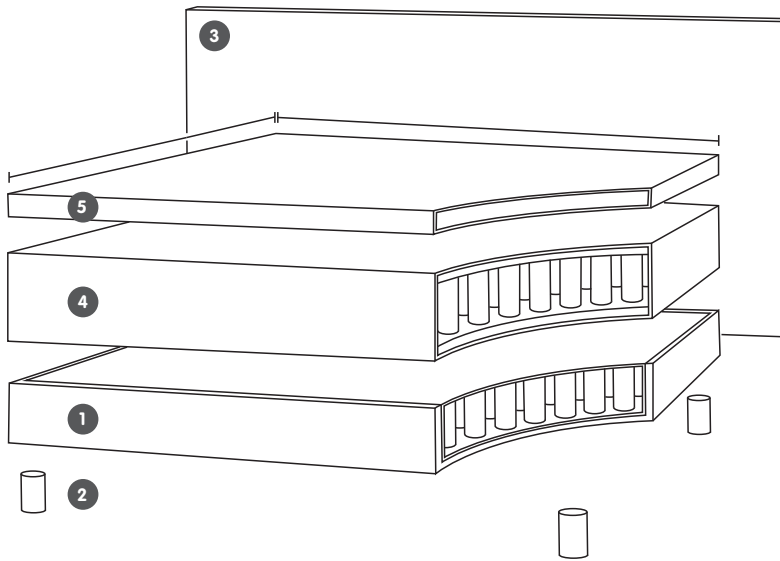

AURORE

Lit boxspring

Découvrez
le litboxspring
AURORE sur
micasa.ch

- 1 Sommier
- 2 Pieds
- 3 Tête de lit
- 4 Matelas
- 5 Surmatelas

Laissez-vous inspirer:

Encore plus d'informations et de sources d'inspiration pour le lit boxspring AURORE:

Lit boxspring AURORE

- Sommier: noyau à ressorts mini-Bonnell
- Matelas: noyau à ressorts ensachés à 7 zones
- Degré de fermeté: moyen H3
- Pieds: bouleau massif
- Surmatelas: mousse, housse: jersey, amovible et lavable à 60 °C, hauteur 6 cm

Dimensions intérieures l x L	Dimensions extérieures l x P x H	Sur commande	Article en stock, anthracite	Prix
140 x 200	162 x 214 x 22 cm	4077.653.140.xx ¹ / 4077.654.140.xx ²	4077.127.000.00	1429.–
160 x 200	182 x 214 x 122 cm	4077.653.160.xx ¹ / 4077.654.160.xx ²	4077.128.000.00	1499.–
180 x 200	202 x 214 x 122 cm	4077.653.180.xx ¹ / 4077.654.180.xx ²	4077.129.000.00	1629.–