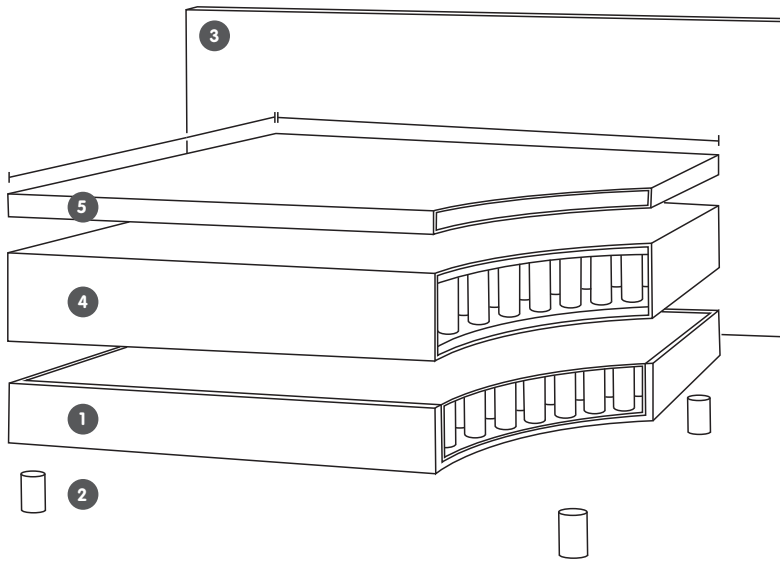

# AURORE

Lit boxspring

Découvrez  
le litboxspring  
AURORE sur  
[micasa.ch](http://micasa.ch)

- 1 Sommier
- 2 Pieds
- 3 Tête de lit
- 4 Matelas
- 5 Surmatelas

Dimensions intérieures l x L	Dimensions extérieures l x P x H	Sur commande	Article en stock, anthracite	Prix
140 x 200	162 x 214 x 22 cm	4077.653.140.xx <sup>1</sup> / 4077.654.140.xx <sup>2</sup>	4077.127.000.00	1429.–
160 x 200	182 x 214 x 122 cm	4077.653.160.xx <sup>1</sup> / 4077.654.160.xx <sup>2</sup>	4077.128.000.00	1499.–
180 x 200	202 x 214 x 122 cm	4077.653.180.xx <sup>1</sup> / 4077.654.180.xx <sup>2</sup>	4077.129.000.00	1629.–