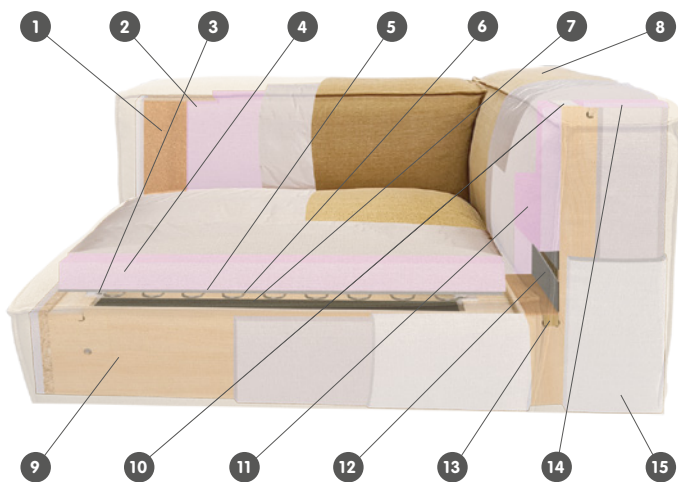

102

151

152

080

N° d'élément	Article	Dimensions L/P/H	Prix A	Prix B	Prix C	Prix D	Prix E
100	Élément 1 place sans accoudoirs	71/97/65 cm	650.–	700.–	750.–	800.–	850.–
101	Élément 1 place avec accoudoir à droite	97/97/65 cm	900.–	950.–	1000.–	1050.–	1100.–
102	Élément 1 place avec accoudoir à gauche	97/97/65 cm	900.–	950.–	1000.–	1050.–	1100.–
151	Élément 1.5 place avec accoudoir à droite	123/97/65 cm	1099.–	1149.–	1199.–	1249.–	1299.–
152	Élément 1.5 place avec accoudoir à gauche	123/97/65 cm	1099.–	1149.–	1199.–	1249.–	1299.–
080	Repose-pieds	97/71/40.5 cm	350.–	400.–	450.–	500.–	550.–

Remarque: tous les éléments peuvent être reliés à volonté et montés de manière fixe grâce aux possibilités de connexion et aux pinces incluses.

Structure du meuble rembourré

- 1 Aggloméré, 3,2 mm
- 2 Mousse VB2513, 50 mm
- 3 Pince
- 4 Mousse HR3532, 100 mm
- 5 Fibertex, 120 g
- 6 Nozag, 505 mm
- 7 Doublure, noir
- 8 Habillage en tissu
- 9 Contreplaqué, 12 mm
- 10 Mousse VB3040, 40 mm
- 11 Mousse VB2513, 50 mm
- 12 Elastrong, 60 mm
- 13 Détail en bois
- 14 Mousse VB3030, 20 mm
- 15 Ouate de polyester (PES), 300 g

Informations

Profondeur d'assise: 66 cm, hauteur d'assise: 40.5 cm.

Tous les modèles ne peuvent être commandés qu'en une seule couleur. Toutes les dimensions sont approximatives. Les esquisses des modèles sont des symboles. Les couleurs réelles peuvent être différentes des couleurs illustrées. Sous réserve de modifications de prix et de modèles.