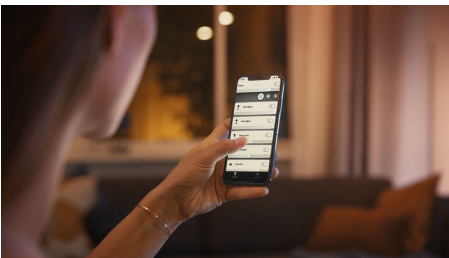

Einfaches, smartes Lichtsystem

Die Spots der Philips Hue White Ambiance Leuchte Runner in Weiß sind einstellbar. Du kannst ihr warmes bis kühles weißes Licht in jeden Winkel Deines Raums scheinen lassen. Nutze die integrierten Lichtszenen für Deine Alltagsaktivitäten und steuere die Leuchte mit dem enthaltenen Philips Hue Dimmschalter oder per Bluetooth. Mehr Funktionen erhältst Du mit einer Philips Hue Bridge.

Komfortables Dimmen

- Einfache kabellose Steuerung mit dem kabellosen Hue Dimmschalter

Einfaches, smartes Lichtsystem

- Steuere bis zu 10 Lampen mit der Bluetooth App
- Steuere Lampen mit Deiner Stimme*
- Kreiere mit warmweißem bis kühlweißem Licht die passende Stimmung.
- Finde die idealen Lichtszenen für Deine täglichen Aktivitäten
- Nutze mit der Hue Bridge das komplette Spektrum der Smart Light Funktionen

Besonderheiten

Dimmen ohne Installation

Steuere Deine Philips Hue Lampen direkt mit dem kabellosen Hue Dimmschalter. Schalte die Lampen ein und aus, stelle eine von vier verschiedenen Lichtszenen sowie die passende Helligkeit ein. Die Installation geht ganz schnell, einfach und problemlos. Du brauchst den Schalter nur mit der Lampe zu koppeln und an einem beliebigen Platz in Deinem Zuhause platzieren. So einfach ist das.

Steuere bis zu 10 Lampen mit der Bluetooth App

Steuere mit der Hue Bluetooth App Deine smarten Hue Lampen in einem einzelnen Raum Deines Zuhauses. Füge bis zu 10 smarte Lampen hinzu und steuere sie alle mit einer Berührung auf Deinem mobilen Gerät.