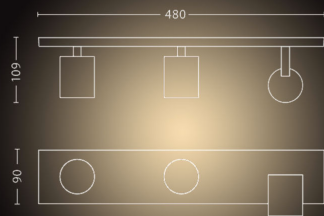

PHILIPS

Runner Dreierspot

Hue White Ambiance

GU10 LED-Lampe enthalten

Bluetooth-Steuerung per App

Inklusive Dimmschalter

Nutze weitere Funktionen mit der Hue Bridge

53093/31/P6