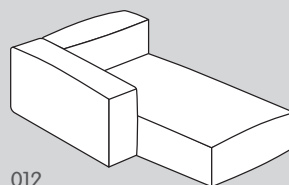

151

152

080

010

011

012

013

Element Nr.	Artikel	Masse B/T/H	Preis A	Preis B	Preis C	Preis D	Preis E
100	1er-Element ohne Armlehne	71 / 97 / 65 cm	650.-	700.-	750.-	800.-	850.-
101	1er-Element mit Armlehne rechts	97 / 97 / 65 cm	900.-	950.-	1000.-	1050.-	1100.-
102	1er-Element mit Armlehne links	97 / 97 / 65 cm	900.-	950.-	1000.-	1050.-	1100.-
151	1.5er-Element mit Armlehne rechts	123 / 97 / 65 cm	1099.-	1149.-	1199.-	1249.-	1299.-
152	1.5er-Element mit Armlehne links	123 / 97 / 65 cm	1099.-	1149.-	1199.-	1249.-	1299.-
080	Hocker	97 / 71 / 40.5 cm	350.-	400.-	450.-	500.-	550.-
010	Récamiere ohne Armlehne	97 / 149 / 65 cm	1200.-	1300.-	1400.-	1500.-	1600.-
011	Récamiere mit Armlehne rechts	123 / 149 / 65 cm	1599.-	1699.-	1799.-	1899.-	1999.-
012	Récamiere mit Armlehne links	123 / 149 / 65 cm	1599.-	1699.-	1799.-	1899.-	1999.-
013	Récamiere mit 2 Armlehnen	149 / 149 / 65 cm	1999.-	2199.-	2399.-	2599.-	2799.-

Hinweis: Alle Elemente können durch montierte Verbindungsmöglichkeiten und inbegriffene Klammern beliebig verbunden und fixiert werden.

Stoff Dita, 62% Polypropylen, 38% Baumwolle. 4058.517.xxx.xx

74 Beige	80 Grau	83 Dunkelgrau
----------	---------	---------------