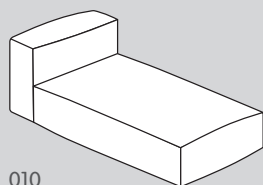

MOOD

Polstermöbel

Entdecken
Sie das Sofa
MOOD auf
micasa.ch

micasa.ch

Sofa-Elemente

100

101

102

151

152

080

010

011

012

013

Element Nr.	Artikel	Masse B/T/H	Preis A	Preis B	Preis C	Preis D	Preis E
100	1er-Element ohne Armlehne	71 / 97 / 65 cm	650.-	700.-	750.-	800.-	850.-
101	1er-Element mit Armlehne rechts	97 / 97 / 65 cm	900.-	950.-	1000.-	1050.-	1100.-
102	1er-Element mit Armlehne links	97 / 97 / 65 cm	900.-	950.-	1000.-	1050.-	1100.-
151	1.5er-Element mit Armlehne rechts	123 / 97 / 65 cm	1099.-	1149.-	1199.-	1249.-	1299.-
152	1.5er-Element mit Armlehne links	123 / 97 / 65 cm	1099.-	1149.-	1199.-	1249.-	1299.-
080	Hocker	97 / 71 / 40.5 cm	350.-	400.-	450.-	500.-	550.-
010	Récamiere ohne Armlehne	97 / 149 / 65 cm	1200.-	1300.-	1400.-	1500.-	1600.-
011	Récamiere mit Armlehne rechts	123 / 149 / 65 cm	1599.-	1699.-	1799.-	1899.-	1999.-
012	Récamiere mit Armlehne links	123 / 149 / 65 cm	1599.-	1699.-	1799.-	1899.-	1999.-
013	Récamiere mit 2 Armlehnen	149 / 149 / 65 cm	1999.-	2199.-	2399.-	2599.-	2799.-