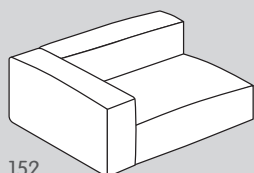

MOOD

Polstermöbel

Entdecken
Sie das Sofa
MOOD auf
micasa.ch

micasa.ch

Sofa-Elemente

100

101

102

151

152

080

010

011

012

013

Element Nr.	Artikel	Masse B/T/H	Preis A	Preis B	Preis C	Preis D	Preis E
100	1er-Element ohne Armlehne	71 / 97 / 65 cm	650.-	700.-	750.-	800.-	850.-
101	1er-Element mit Armlehne rechts	97 / 97 / 65 cm	900.-	950.-	1000.-	1050.-	1100.-
102	1er-Element mit Armlehne links	97 / 97 / 65 cm	900.-	950.-	1000.-	1050.-	1100.-
151	1.5er-Element mit Armlehne rechts	123 / 97 / 65 cm	1099.-	1149.-	1199.-	1249.-	1299.-
152	1.5er-Element mit Armlehne links	123 / 97 / 65 cm	1099.-	1149.-	1199.-	1249.-	1299.-
080	Hocker	97 / 71 / 40.5 cm	350.-	400.-	450.-	500.-	550.-
010	Récamiere ohne Armlehne	97 / 149 / 65 cm	1200.-	1300.-	1400.-	1500.-	1600.-
011	Récamiere mit Armlehne rechts	123 / 149 / 65 cm	1599.-	1699.-	1799.-	1899.-	1999.-
012	Récamiere mit Armlehne links	123 / 149 / 65 cm	1599.-	1699.-	1799.-	1899.-	1999.-
013	Récamiere mit 2 Armlehnen	149 / 149 / 65 cm	1999.-	2199.-	2399.-	2599.-	2799.-