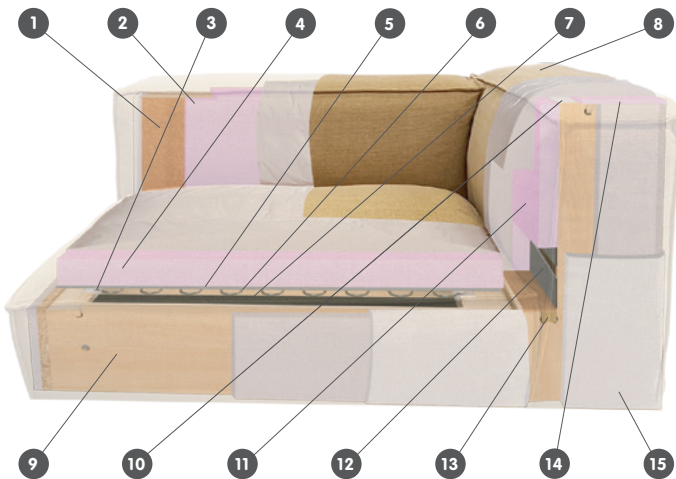

70 Braun	80 Grau	81 Hellgrau	84 Anthrazit	88 Taupe
----------	---------	-------------	--------------	----------

Polsteraufbau

- 1 Spanplatte, 3.2 mm
- 2 Schaum VB2513, 50 mm
- 3 Klammer
- 4 Schaum HR3532, 100 mm
- 5 Fibertex, 120 gr.
- 6 Nozag, 505 mm
- 7 Futter schwarz
- 8 Stoffbezug
- 9 Sperrholz, 12 mm
- 10 Schaum VB3040, 40 mm
- 11 Schaum VB2513, 50 mm
- 12 Elastrong, 60 mm
- 13 Holzdetail
- 14 Schaum VB3030, 20 mm
- 15 PES Wattevlies 300gr. pl