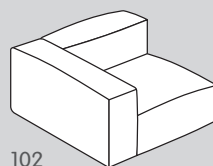

MOOD

Polstermöbel

Entdecken
Sie das Sofa
MOOD auf
micasa.ch

micasa.ch

Sofa-Elemente

100

101

102

151

152

080

010

011

012

013

Element Nr.	Artikel	Masse B/T/H	Preis A	Preis B	Preis C	Preis D	Preis E
100	1er-Element ohne Armlehne	71 / 97 / 65 cm	650.-	700.-	750.-	800.-	850.-
101	1er-Element mit Armlehne rechts	97 / 97 / 65 cm	900.-	950.-	1000.-	1050.-	1100.-
102	1er-Element mit Armlehne links	97 / 97 / 65 cm	900.-	950.-	1000.-	1050.-	1100.-
151	1.5er-Element mit Armlehne rechts	123 / 97 / 65 cm	1099.-	1149.-	1199.-	1249.-	1299.-
152	1.5er-Element mit Armlehne links	123 / 97 / 65 cm	1099.-	1149.-	1199.-	1249.-	1299.-
080	Hocker	97 / 71 / 40.5 cm	350.-	400.-	450.-	500.-	550.-
010	Récamiere ohne Armlehne	97 / 149 / 65 cm	1200.-	1300.-	1400.-	1500.-	1600.-
011	Récamiere mit Armlehne rechts	123 / 149 / 65 cm	1599.-	1699.-	1799.-	1899.-	1999.-
012	Récamiere mit Armlehne links	123 / 149 / 65 cm	1599.-	1699.-	1799.-	1899.-	1999.-
013	Récamiere mit 2 Armlehnen	149 / 149 / 65 cm	1999.-	2199.-	2399.-	2599.-	2799.-