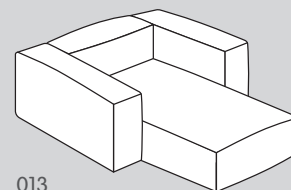

151

152

080

010

011

012

013

Element Nr.	Artikel	Masse B/T/H	Preis A	Preis B	Preis C	Preis D	Preis E
100	1er-Element ohne Armlehne	71 / 97 / 65 cm	650.-	700.-	750.-	800.-	850.-
101	1er-Element mit Armlehne rechts	97 / 97 / 65 cm	900.-	950.-	1000.-	1050.-	1100.-
102	1er-Element mit Armlehne links	97 / 97 / 65 cm	900.-	950.-	1000.-	1050.-	1100.-
151	1.5er-Element mit Armlehne rechts	123 / 97 / 65 cm	1099.-	1149.-	1199.-	1249.-	1299.-
152	1.5er-Element mit Armlehne links	123 / 97 / 65 cm	1099.-	1149.-	1199.-	1249.-	1299.-
080	Hocker	97 / 71 / 40.5 cm	350.-	400.-	450.-	500.-	550.-
010	Récamiere ohne Armlehne	97 / 149 / 65 cm	1200.-	1300.-	1400.-	1500.-	1600.-
011	Récamiere mit Armlehne rechts	123 / 149 / 65 cm	1599.-	1699.-	1799.-	1899.-	1999.-
012	Récamiere mit Armlehne links	123 / 149 / 65 cm	1599.-	1699.-	1799.-	1899.-	1999.-
013	Récamiere mit 2 Armlehnen	149 / 149 / 65 cm	1999.-	2199.-	2399.-	2599.-	2799.-

Hinweis: Alle Elemente können durch montierte Verbindungsmöglichkeiten und inbegriffene Klammern beliebig verbunden und fixiert werden.

Stoff Dita, 62% Polypropylen, 38% Baumwolle. 4058.517.xxx.xx

74 Beige	80 Grau	83 Dunkelgrau
----------	---------	---------------