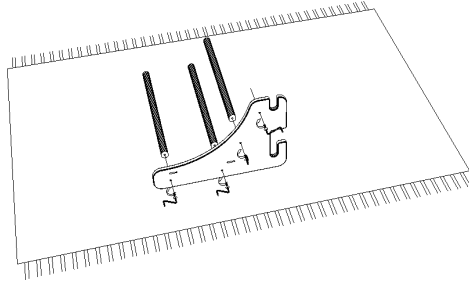

No	Item	Warehouse Operative	Quantity
1			2 (L+R)
2			4
3		M6 x 25	8
4			1

Screws:	
Package: