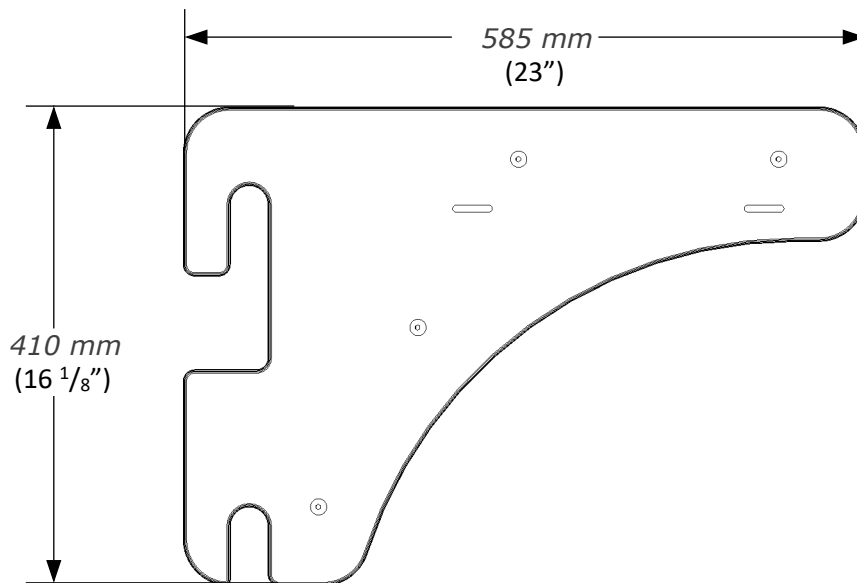

No	Item	Warehouse Operative	Quantity
1			2 (L+R)
2			4
3		M6 x 25	8
4			1

Screws:	
Package: