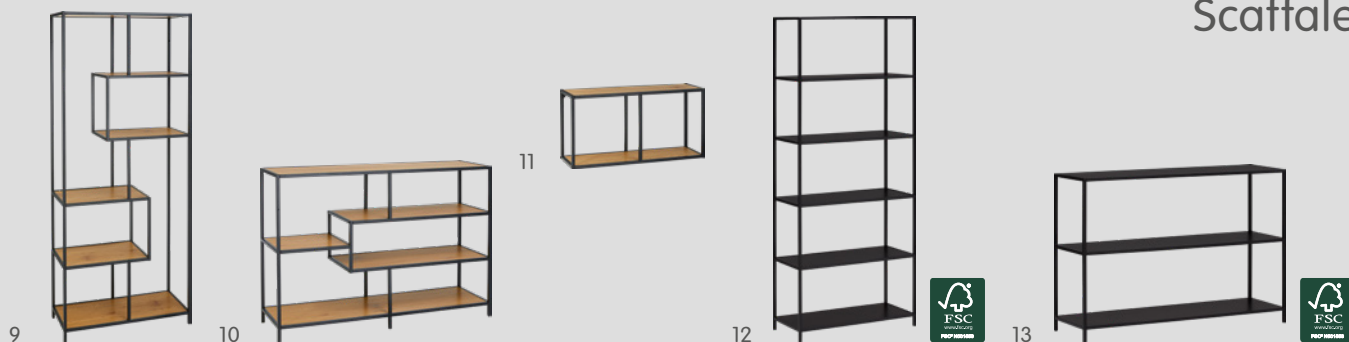

*disponibile solo online

Materiale: Metallo, verniciato a polvere, nero, MDF effetto quercia selvatica, rivestimento melamminico, portata max scrivania: 25 kg, tavolino accostabile e da salotto: 10 kg ciascuno

Materiale: Metallo, verniciato a polvere, nero, n. 4 e 5: MDF effetto quercia selvatica, rivestimento melamminico, n. 6 e 7: MDF rivestimento melamminico, grezzo, nero, push-to-open, portata max: 40 kg

Mobili TV

| | Articolo | Dimensioni L / P / A | N. d'articolo | Prezzo |
|---|------------|----------------------|---------------|--------|
| 8 | Mobili TV* | 90 / 35 / 50 cm | 4072.138 | 199.- |

*disponibile solo online

Materiale: Metallo, verniciato a polvere, nero, MDF effetto quercia selvatica, rivestimento melamminico, portata max: 30 kg, 5 kg per cassetto

Scaffale

| Articolo | Dimensioni L / P / A | N. d'articolo | Prezzo |
|---------------------|----------------------|---------------|--------|
| 9 Scaffale | 77 / 35 / 185 cm | 4075.575 | 199.– |
| 10 Scaffale | 114 / 35 / 78 cm | 4075.576 | 149.– |
| 11 Scaffale pensile | 72 / 24 / 37 cm | 4075.577 | 59.95 |
| 12 Scaffale | 77 / 35 / 185 cm | 4075.893 | 179.– |
| 13 Scaffale | 114 / 35 / 78 cm | 4075.894 | 129.– |