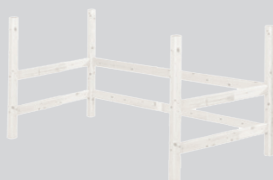

Composants pour lit surélevé / 185 cm

Article / Couleur	Dimensions l x P x H	N° d'article	Prix
Échelle droite			
gris	41 x 11 x 185 cm	4049.902.000.00	140.–
blanc		4048.736.000.00	140.–

Échelle inclinée			
gris	44 x 79 x 184 cm	4049.903.000.00	190.–
blanc		4049.450.000.00	190.–

Montants			
gris	210 x 100 x 118 cm	4049.901.000.00	215.–
blanc		4048.727.000.00	215.–

gris	210 x 150 x 118 cm	4050.568.000.00	300.–
------	--------------------	-----------------	-------

Rambardes de sécurité