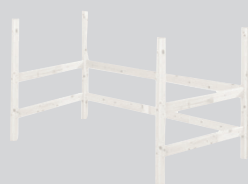

Montants			
gris	210 x 100 x 118 cm	4049.901.000.00	215.–
blanc		4048.727.000.00	215.–