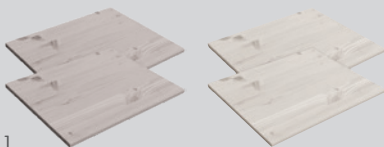

Accessoires pour armoires

1

Article	Couleur	Couleur des poignées	Dimensions l x P x H	N° d'article	Prix
1 Rayons, 2 pièces	gris		48 x 41 x 1.5 cm	4049.921.000.00	44.95
	blanc			4046.805.000.00	44.95