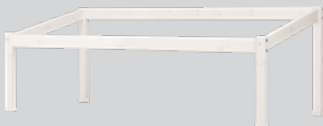

Éléments pour toit textile / lit simple

Article / Couleur		Dimensions l x P x H	N° d'article	Prix
Structure pour toit textile				
blanc		112 x 210 x 129 cm	4050.536.000.00	271.-
gris			4050.535.000.00