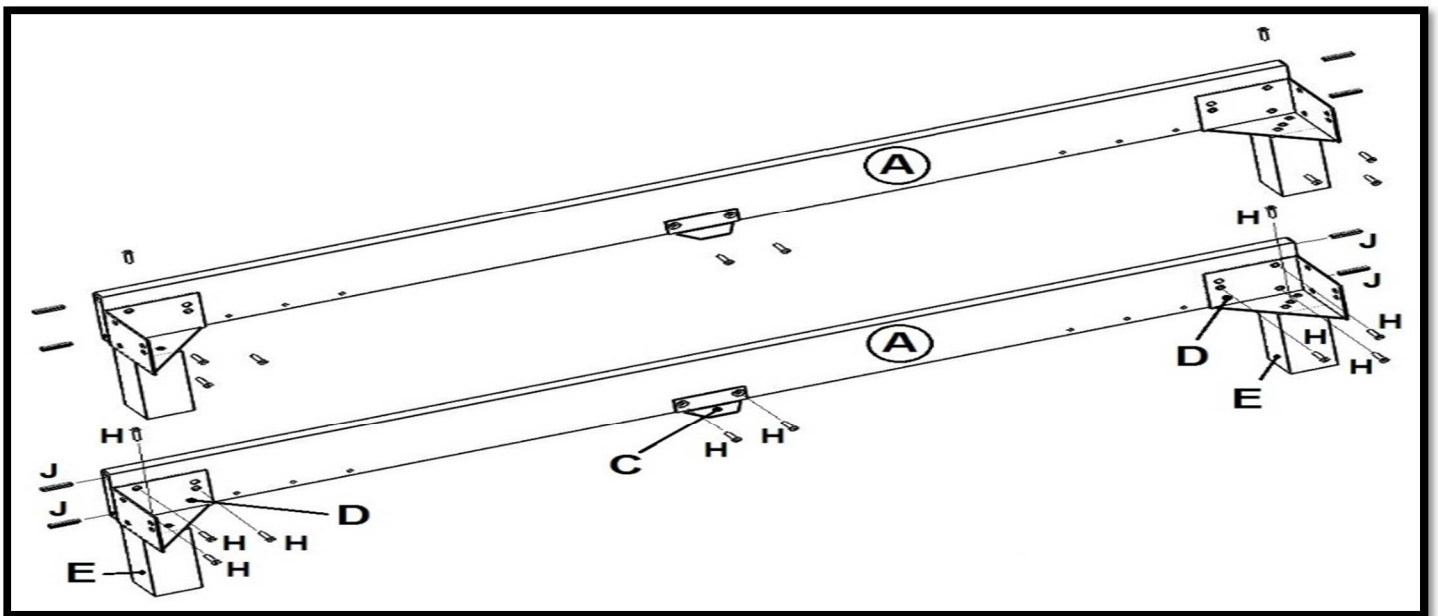

CARA BETT/BED/LIT/LETTO

A0132-401-0913
A0132-401-0914
A0132-401-0910

Montageanleitung/ Assembly instruction/ Instructions de montage/ Istruzioni per il montaggio

| | | | | | | | |
|---------|------------------|---------|---------|---------|--|--|------------------|
| Ax2 | Bx1 | Cx2 | Dx4 | Ex4 | | | Hx32 (M8x20) |
| Ix1 | Jx8 (ø10x50) | | Lx1 | | | | |