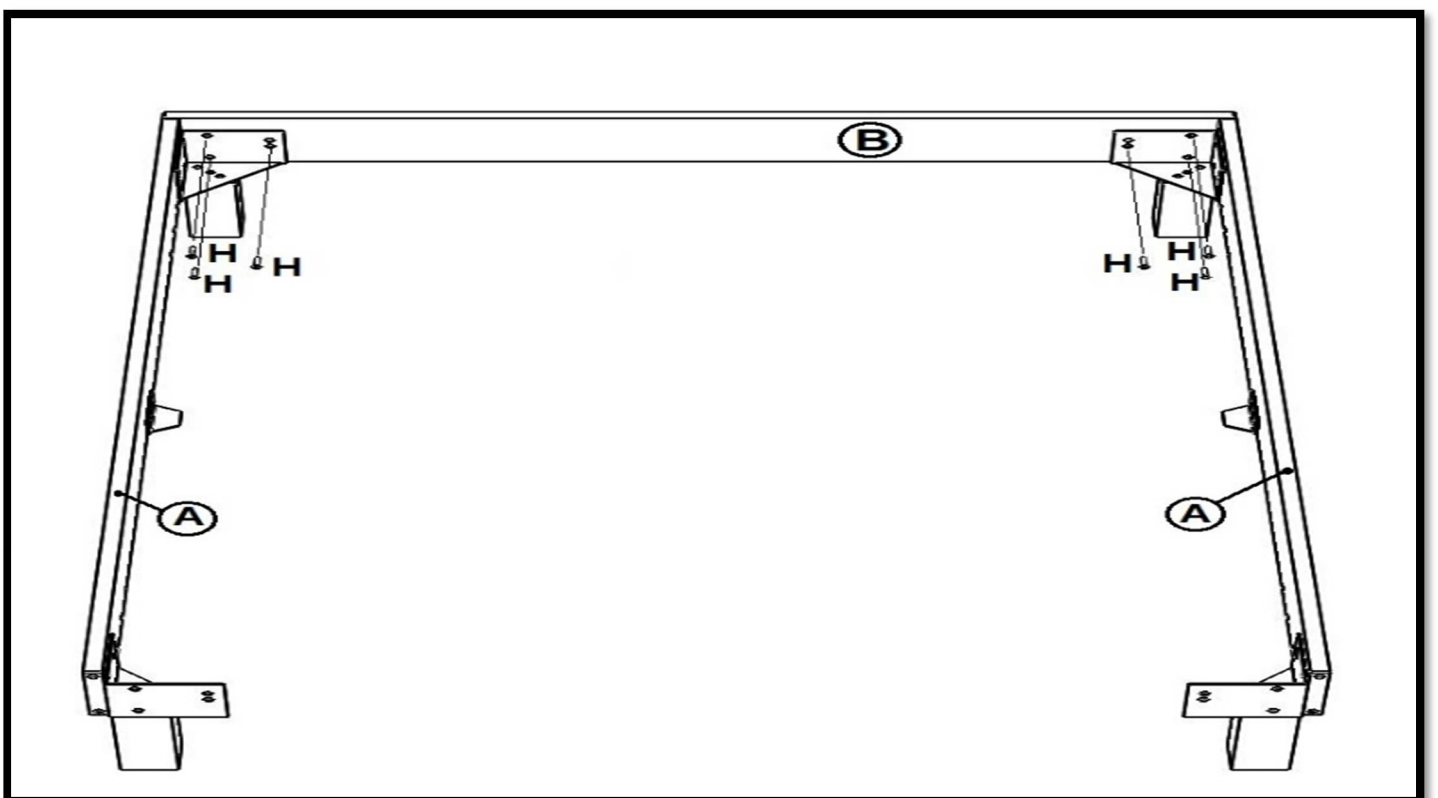

CARA BETT/BED/LIT/LETTO

A0132-401-0913
A0132-401-0914
A0132-401-0910

Montageanleitung/ Assembly instruction/ Instructions de montage/ Istruzioni per il montaggio

| | | | | | | | |
|---------|------------------|---------|---------|---------|--|--|------------------|
| Ax2 | Bx1 | Cx2 | Dx4 | Ex4 | | | Hx32 (M8x20) |
| Ix1 | Jx8 (ø10x50) | | Lx1 | | | | |