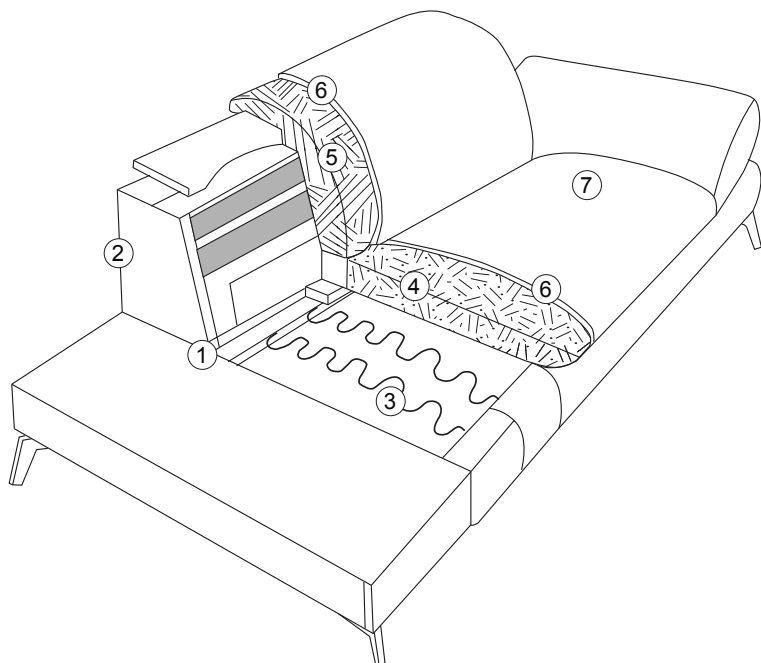

ABBIE - SCHÖN LÄSSIG-ELEGANT

interio

ABBIE – SOFA

ABBIE ist ein modernes Polstermöbelprogramm mit vielen Kombinationsmöglichkeiten für einen lässig-eleganten Einrichtungsstil. Die weiche, legere Polsterung passt sich der Körperform an und garantiert so einen angenehmen Sitzkomfort. Alle Rücken- und Armlehnen lassen sich individuell verstellen. Auf Wunsch können Zwischenelemente mit Holz-Ablagen in die Sitzlandschaften integriert werden.

TECHNISCHE DATEN

1. Gestell	Tragende Teile aus Massivholz und Holzwerkstoffen
2. Flächen	Flächen mit Polsterpappe verblendet
3. Sitz	Unterfederung mit dauerelastischen Stahl-Wellenfedern und einer oberseitigen Abdeckung
4. Sitzpolsteraufbau	Sitz aus PUR-Schaum (mind. RG 35)
5. Rücken	Fester Rücken aus ergonomisch geformtem PUR-Schaumstoff (mind. RG 25)
6. Abdeckung	Abdeckung aus Wattevlies
7. Bezugsmaterial	Stoff oder Leder

Colour fastness to light: 4

Bei allen Modelltypen ist eine verstellbare Arm- und Rückenlehne inklusive dabei und bietet damit bestmöglichen Komfort. Die Höhe der Rückenlehne variiert dabei zwischen ca. 77 und 93 cm.