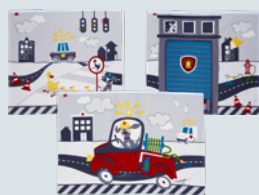

Artikel	Masse	Art.-Nummer	Preis
Spielvorhang, 3-teilig	1xB 110, H 77 und 2xB 87, H 77 cm	4046.918	145.–
Betttaschen, 3-teilig	B 28, H 40 cm	4046.920	49.90
Nackenkissen, 1 Stk.*	Ø 30 cm	4046.921	42.90

* Auf dem Bild ist die Vorder- und die Rückseite abgebildet.