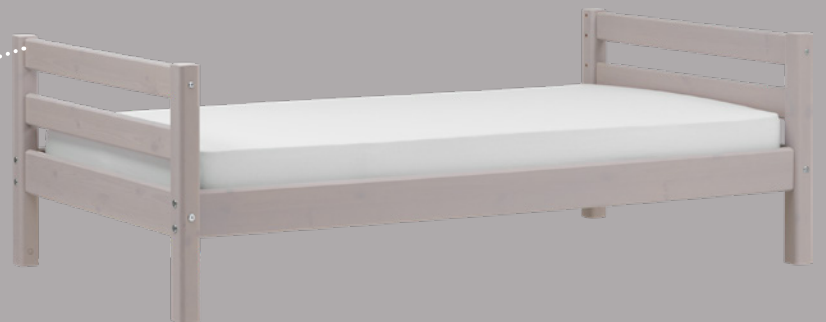

Bett

Das FLEXA Kinderbett gibt es in 3 Farben.
Wählen Sie grau, weiss oder terra lackiert.