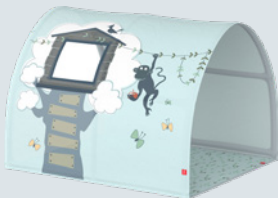

Höhle	B 90, T 105, H 85 cm	4049.804	159.–

* Auf dem Bild ist die Vorder- und die Rückseite abgebildet.