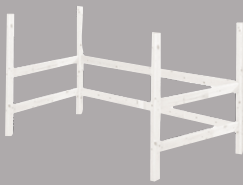

Artikel / Farbe	Masse B / T / H	Art.-Nummer	Preis
Pfosten			
grau	210 / 100 / 118 cm	4049.901	215.–
weiss		4048.727	215.–

4. Schritt

Absturzsicherungen