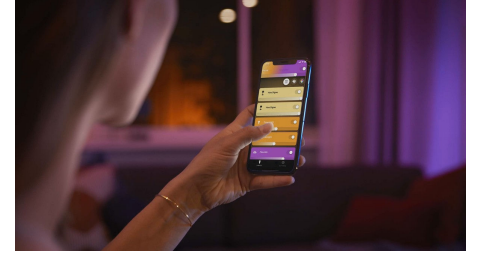

Auf bis zu 10 Meter verlängerbar

Der Philips Hue LightStrip Plus ist mit einer ein Meter langen Erweiterung auf bis zu zehn Meter verlängerbar. Er deckt größere Flächen und zahlreichere Anwendungsmöglichkeiten ab. Ob als helle Nischenbeleuchtung oder als Umgebungslicht im Flur oder an der Treppe – alles ist möglich. Der Philips Hue LightStrip Plus verfügt über volle Farbkonsistenz von der ersten bis zur letzten Erweiterung.

Steuere bis zu 10 Lampen mit der Bluetooth App

Steuere mit der Hue Bluetooth App Deine smarten Hue Lampen in einem einzelnen Raum Deines Zuhauses. Füge bis zu 10 smarte Lampen hinzu und steuere sie alle mit einer Berührung auf Deinem mobilen Gerät.