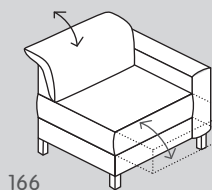

SCHUHMANN

Polstermöbel

Entdecken
Sie das Sofa
SCHUHMANN
auf
micasa.ch

Sofa Elemente

Element Nr.	Artikel	Masse B/T/H	Preis A	Preis B
150	1.5er Element ohne Armlehne	74 / 112 / 84 – 106 cm	650.–	750.–
151	1.5er Element mit Armlehne rechts	96 / 112 / 84 – 106 cm	849.–	949.–
152	1.5er Element mit Armlehne links	96 / 112 / 84 – 106 cm	849.–	949.–
157	1.5er Element ohne Armlehne motorisch*	74 / 112 – 172 / 84 – 106 cm	1600.–	1700.–
166	1.5er Element mit Armlehne rechts motorisch*	96 / 112 – 172 / 84 – 106 cm	1749.–	1849.–
167	1.5er Element mit Armlehne links motorisch*	96 / 112 – 172 / 84 – 106 cm	1749.–	1849.–
050	Eckelement	117 / 112 / 84 – 106 cm	1150.–	1250.–
021	Récamiere XL mit Armlehne rechts	104 / 183 / 84 – 106 cm	1350.–	1450.–
022	Récamiere XL mit Armlehne links	104 / 183 / 84 – 106 cm	1350.–	1450.–
041	Ottomane mit Armlehne rechts	114 / 241 / 84 – 106 cm	1750.–	1850.–
042	Ottomane mit Armlehne links	114 / 241 / 84 – 106 cm	1750.–	1850.–

Bei allen Elementen Kopfteil verstellbar.

* Dieses Relaxsofa ist wahlweise mit einer elektronischen Wall-Free-Funktion ausgestattet und bietet damit höchsten Sitz- und Relaxkomfort. Die Wall-Free-Relaxfunktion wird stufenlos elektronisch durch Touch-Sensoren verstellt, dabei bewegt sich die Sitz- und Liegefläche nach vorne und die Fussstütze nach oben. Das Sofa kann an der Wand stehen bleiben. Ebenfalls kann bei allen Elementen die Kopfstütze individuell manuell oder gegen Aufpreis motorisch eingestellt werden.

Sessel und Hocker

080

082

Element Nr.	Artikel	Masse B / T / H	Preis	Preis
080	Hocker	75 / 75 / 47 cm	399.–	469.–
082	Hockerbank	110 / 65 / 47 cm	499.–	569.–

Ergänzung

819

837

838