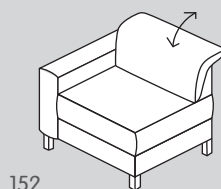

SCHUHMANN

Polstermöbel

Entdecken
Sie das Sofa
SCHUHMANN
auf
micasa.ch

Sofa Elemente

Element Nr.	Artikel	Masse B/T/H	Preis A	Preis B
150	1.5er Element ohne Armlehne	74 / 112 / 84 – 106 cm	650.–	750.–
151	1.5er Element mit Armlehne rechts	96 / 112 / 84 – 106 cm	849.–	949.–
152	1.5er Element mit Armlehne links	96 / 112 / 84 – 106 cm	849.–	949.–
157	1.5er Element ohne Armlehne motorisch*	74 / 112 – 172 / 84 – 106 cm	1600.–	1700.–
166	1.5er Element mit Armlehne rechts motorisch*	96 / 112 – 172 / 84 – 106 cm	1749.–	1849.–
167	1.5er Element mit Armlehne links motorisch*	96 / 112 – 172 / 84 – 106 cm	1749.–	1849.–
050	Eckelement	117 / 112 / 84 – 106 cm	1150.–	1250.–
021	Récamiere XL mit Armlehne rechts	104 / 183 / 84 – 106 cm	1350.–	1450.–
022	Récamiere XL mit Armlehne links	104 / 183 / 84 – 106 cm	1350.–	1450.–
041	Ottomane mit Armlehne rechts	114 / 241 / 84 – 106 cm	1750.–	1850.–
042	Ottomane mit Armlehne links	114 / 241 / 84 – 106 cm	1750.–	1850.–

Bei allen Elementen Kopfteil verstellbar.

* Dieses Relaxsofa ist wahlweise mit einer elektronischen Wall-Free-Funktion ausgestattet und bietet damit höchsten Sitz- und Relaxkomfort. Die Wall-Free-Relaxfunktion wird stufenlos elektronisch durch Touch-Sensoren verstellt, dabei bewegt sich die Sitz- und Liegefläche nach vorne und die Fussstütze nach oben. Das Sofa kann an der Wand stehen bleiben. Ebenfalls kann bei allen Elementen die Kopfstütze individuell manuell oder gegen Aufpreis motorisch eingestellt werden.

Sessel und Hocker

080

082

Element Nr.	Artikel	Masse B / T / H	Preis	Preis
080	Hocker	75 / 75 / 47 cm	399.–	469.–
082	Hockerbank	110 / 65 / 47 cm	499.–	569.–

Ergänzung

819

837

838