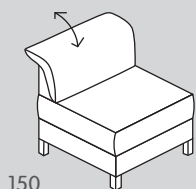

SCHUHMANN

Polstermöbel

Entdecken
Sie das Sofa
SCHUHMANN
auf
micasa.ch

Sofa Elemente

Element Nr.	Artikel	Masse B/T/H	Preis A	Preis B
150	1.5er Element ohne Armlehne	74 / 112 / 84 – 106 cm	650.–	750.–
151	1.5er Element mit Armlehne rechts	96 / 112 / 84 – 106 cm	849.–	949.–
152	1.5er Element mit Armlehne links	96 / 112 / 84 – 106 cm	849.–	949.–
157	1.5er Element ohne Armlehne motorisch*	74 / 112 – 172 / 84 – 106 cm	1600.–	1700.–
166	1.5er Element mit Armlehne rechts motorisch*	96 / 112 – 172 / 84 – 106 cm	1749.–	1849.–
167	1.5er Element mit Armlehne links motorisch*	96 / 112 – 172 / 84 – 106 cm	1749.–	1849.–
050	Eckelement	117 / 112 / 84 – 106 cm	1150.–	1250.–
021	Récamiere XL mit Armlehne rechts	104 / 183 / 84 – 106 cm	1350.–	1450.–
022	Récamiere XL mit Armlehne links	104 / 183 / 84 – 106 cm	1350.–	1450.–
041	Ottomane mit Armlehne rechts	114 / 241 / 84 – 106 cm	1750.–	1850.–
042	Ottomane mit Armlehne links	114 / 241 / 84 – 106 cm	1750.–	1850.–

Bei allen Elementen Kopfteil verstellbar.

* Dieses Relaxsofa ist wahlweise mit einer elektronischen Wall-Free-Funktion ausgestattet und bietet damit höchsten Sitz- und Relaxkomfort. Die Wall-Free-Relaxfunktion wird stufenlos elektronisch durch Touch-Sensoren verstellt, dabei bewegt sich die Sitz- und Liegefläche nach vorne und die Fussstütze nach oben. Das Sofa kann an der Wand stehen bleiben. Ebenfalls kann bei allen Elementen die Kopfstütze individuell manuell oder gegen Aufpreis motorisch eingestellt werden.

Sessel und Hocker

080

082

Element Nr.	Artikel	Masse B / T / H	Preis	Preis
080	Hocker	75 / 75 / 47 cm	399.–	469.–
082	Hockerbank	110 / 65 / 47 cm	499.–	569.–

Ergänzung

819

837

838