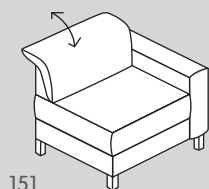

SCHUHMANN

Polstermöbel

Entdecken
Sie das Sofa
SCHUHMANN
auf
micasa.ch

Sofa Elemente

Element Nr.	Artikel	Masse B/T/H	Preis A	Preis B
150	1.5er Element ohne Armlehne	74 / 112 / 84 – 106 cm	650.–	750.–
151	1.5er Element mit Armlehne rechts	96 / 112 / 84 – 106 cm	849.–	949.–
152	1.5er Element mit Armlehne links	96 / 112 / 84 – 106 cm	849.–	949.–
157	1.5er Element ohne Armlehne motorisch*	74 / 112 – 172 / 84 – 106 cm	1600.–	1700.–
166	1.5er Element mit Armlehne rechts motorisch*	96 / 112 – 172 / 84 – 106 cm	1749.–	1849.–
167	1.5er Element mit Armlehne links motorisch*	96 / 112 – 172 / 84 – 106 cm	1749.–	1849.–
050	Eckelement	117 / 112 / 84 – 106 cm	1150.–	1250.–
021	Récamiere XL mit Armlehne rechts	104 / 183 / 84 – 106 cm	1350.–	1450.–
022	Récamiere XL mit Armlehne links	104 / 183 / 84 – 106 cm	1350.–	1450.–
041	Ottomane mit Armlehne rechts	114 / 241 / 84 – 106 cm	1750.–	1850.–
042	Ottomane mit Armlehne links	114 / 241 / 84 – 106 cm	1750.–	1850.–

Bei allen Elementen Kopfteil verstellbar.

* Dieses Relaxsofa ist wahlweise mit einer elektronischen Wall-Free-Funktion ausgestattet und bietet damit höchsten Sitz- und Relaxkomfort. Die Wall-Free-Relaxfunktion wird stufenlos elektronisch durch Touch-Sensoren verstellt, dabei bewegt sich die Sitz- und Liegefläche nach vorne und die Fussstütze nach oben. Das Sofa kann an der Wand stehen bleiben. Ebenfalls kann bei allen Elementen die Kopfstütze individuell manuell oder gegen Aufpreis motorisch eingestellt werden.

Sessel und Hocker

080

082

Element Nr.	Artikel	Masse B / T / H	Preis	Preis
080	Hocker	75 / 75 / 47 cm	399.–	469.–
082	Hockerbank	110 / 65 / 47 cm	499.–	569.–

Ergänzung

819

837

838