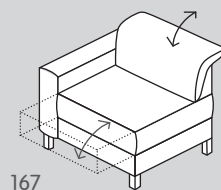

SCHUHMANN

Polstermöbel

Entdecken
Sie das Sofa
SCHUHMANN
auf
micasa.ch

Sofa Elemente

Element Nr.	Artikel	Masse B/T/H	Preis A	Preis B
150	1.5er Element ohne Armlehne	74 / 112 / 84 – 106 cm	650.–	750.–
151	1.5er Element mit Armlehne rechts	96 / 112 / 84 – 106 cm	849.–	949.–
152	1.5er Element mit Armlehne links	96 / 112 / 84 – 106 cm	849.–	949.–
157	1.5er Element ohne Armlehne motorisch*	74 / 112 – 172 / 84 – 106 cm	1600.–	1700.–
166	1.5er Element mit Armlehne rechts motorisch*	96 / 112 – 172 / 84 – 106 cm	1749.–	1849.–
167	1.5er Element mit Armlehne links motorisch*	96 / 112 – 172 / 84 – 106 cm	1749.–	1849.–
050	Eckelement	117 / 112 / 84 – 106 cm	1150.–	1250.–
021	Récamiere XL mit Armlehne rechts	104 / 183 / 84 – 106 cm	1350.–	1450.–
022	Récamiere XL mit Armlehne links	104 / 183 / 84 – 106 cm	1350.–	1450.–
041	Ottomane mit Armlehne rechts	114 / 241 / 84 – 106 cm	1750.–	1850.–
042	Ottomane mit Armlehne links	114 / 241 / 84 – 106 cm	1750.–	1850.–

Bei allen Elementen Kopfteil verstellbar.

* Dieses Relaxsofa ist wahlweise mit einer elektronischen Wall-Free-Funktion ausgestattet und bietet damit höchsten Sitz- und Relaxkomfort. Die Wall-Free-Relaxfunktion wird stufenlos elektronisch durch Touch-Sensoren verstellt, dabei bewegt sich die Sitz- und Liegefläche nach vorne und die Fussstütze nach oben. Das Sofa kann an der Wand stehen bleiben. Ebenfalls kann bei allen Elementen die Kopfstütze individuell manuell oder gegen Aufpreis motorisch eingestellt werden.

Sessel und Hocker

080

082

Element Nr.	Artikel	Masse B / T / H	Preis	Preis
080	Hocker	75 / 75 / 47 cm	399.–	469.–
082	Hockerbank	110 / 65 / 47 cm	499.–	569.–

Ergänzung

819

837

838