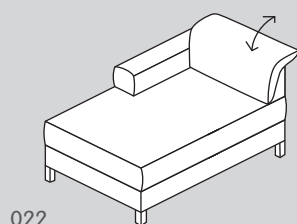

SCHUHMANN

Polstermöbel

Entdecken
Sie das Sofa
SCHUHMANN
auf
micasa.ch

Sofa Elemente

Element Nr.	Artikel	Masse B/T/H	Preis A	Preis B
150	1.5er Element ohne Armlehne	74 / 112 / 84 – 106 cm	650.–	750.–
151	1.5er Element mit Armlehne rechts	96 / 112 / 84 – 106 cm	849.–	949.–
152	1.5er Element mit Armlehne links	96 / 112 / 84 – 106 cm	849.–	949.–
157	1.5er Element ohne Armlehne motorisch*	74 / 112 – 172 / 84 – 106 cm	1600.–	1700.–
166	1.5er Element mit Armlehne rechts motorisch*	96 / 112 – 172 / 84 – 106 cm	1749.–	1849.–
167	1.5er Element mit Armlehne links motorisch*	96 / 112 – 172 / 84 – 106 cm	1749.–	1849.–
050	Eckelement	117 / 112 / 84 – 106 cm	1150.–	1250.–
021	Récamiere XL mit Armlehne rechts	104 / 183 / 84 – 106 cm	1350.–	1450.–
022	Récamiere XL mit Armlehne links	104 / 183 / 84 – 106 cm	1350.–	1450.–
041	Ottomane mit Armlehne rechts	114 / 241 / 84 – 106 cm	1750.–	1850.–
042	Ottomane mit Armlehne links	114 / 241 / 84 – 106 cm	1750.–	1850.–

Bei allen Elementen Kopfteil verstellbar.

* Dieses Relaxsofa ist wahlweise mit einer elektronischen Wall-Free-Funktion ausgestattet und bietet damit höchsten Sitz- und Relaxkomfort. Die Wall-Free-Relaxfunktion wird stufenlos elektronisch durch Touch-Sensoren verstellt, dabei bewegt sich die Sitz- und Liegefläche nach vorne und die Fussstütze nach oben. Das Sofa kann an der Wand stehen bleiben. Ebenfalls kann bei allen Elementen die Kopfstütze individuell manuell oder gegen Aufpreis motorisch eingestellt werden.

Sessel und Hocker

080

082

Element Nr.	Artikel	Masse B / T / H	Preis	Preis
080	Hocker	75 / 75 / 47 cm	399.–	469.–
082	Hockerbank	110 / 65 / 47 cm	499.–	569.–

Ergänzung

819

837

838