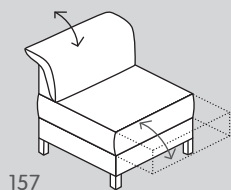

SCHUHMANN

Polstermöbel

Entdecken
Sie das Sofa
SCHUHMANN
auf
micasa.ch

Sofa Elemente

Element Nr.	Artikel	Masse B/T/H	Preis A	Preis B
150	1.5er Element ohne Armlehne	74 / 112 / 84 – 106 cm	650.–	750.–
151	1.5er Element mit Armlehne rechts	96 / 112 / 84 – 106 cm	849.–	949.–
152	1.5er Element mit Armlehne links	96 / 112 / 84 – 106 cm	849.–	949.–
157	1.5er Element ohne Armlehne motorisch*	74 / 112 – 172 / 84 – 106 cm	1600.–	1700.–
166	1.5er Element mit Armlehne rechts motorisch*	96 / 112 – 172 / 84 – 106 cm	1749.–	1849.–
167	1.5er Element mit Armlehne links motorisch*	96 / 112 – 172 / 84 – 106 cm	1749.–	1849.–
050	Eckelement	117 / 112 / 84 – 106 cm	1150.–	1250.–
021	Récamiere XL mit Armlehne rechts	104 / 183 / 84 – 106 cm	1350.–	1450.–
022	Récamiere XL mit Armlehne links	104 / 183 / 84 – 106 cm	1350.–	1450.–
041	Ottomane mit Armlehne rechts	114 / 241 / 84 – 106 cm	1750.–	1850.–
042	Ottomane mit Armlehne links	114 / 241 / 84 – 106 cm	1750.–	1850.–

Bei allen Elementen Kopfteil verstellbar.

* Dieses Relaxsofa ist wahlweise mit einer elektronischen Wall-Free-Funktion ausgestattet und bietet damit höchsten Sitz- und Relaxkomfort. Die Wall-Free-Relaxfunktion wird stufenlos elektronisch durch Touch-Sensoren verstellt, dabei bewegt sich die Sitz- und Liegefläche nach vorne und die Fussstütze nach oben. Das Sofa kann an der Wand stehen bleiben. Ebenfalls kann bei allen Elementen die Kopfstütze individuell manuell oder gegen Aufpreis motorisch eingestellt werden.