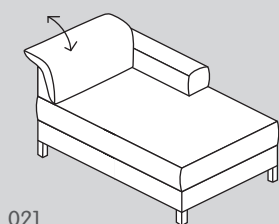

SCHUHMANN

Polstermöbel

Entdecken
Sie das Sofa
SCHUHMANN
auf
micasa.ch

Sofa Elemente

Element Nr.	Artikel	Masse B/T/H	Preis A	Preis B
150	1.5er Element ohne Armlehne	74 / 112 / 84 – 106 cm	650.–	750.–
151	1.5er Element mit Armlehne rechts	96 / 112 / 84 – 106 cm	849.–	949.–
152	1.5er Element mit Armlehne links	96 / 112 / 84 – 106 cm	849.–	949.–
157	1.5er Element ohne Armlehne motorisch*	74 / 112 – 172 / 84 – 106 cm	1600.–	1700.–
166	1.5er Element mit Armlehne rechts motorisch*	96 / 112 – 172 / 84 – 106 cm	1749.–	1849.–
167	1.5er Element mit Armlehne links motorisch*	96 / 112 – 172 / 84 – 106 cm	1749.–	1849.–
050	Eckelement	117 / 112 / 84 – 106 cm	1150.–	1250.–
021	Récamiere XL mit Armlehne rechts	104 / 183 / 84 – 106 cm	1350.–	1450.–
022	Récamiere XL mit Armlehne links	104 / 183 / 84 – 106 cm	1350.–	1450.–
041	Ottomane mit Armlehne rechts	114 / 241 / 84 – 106 cm	1750.–	1850.–
042	Ottomane mit Armlehne links	114 / 241 / 84 – 106 cm	1750.–	1850.–

Bei allen Elementen Kopfteil verstellbar.

* Dieses Relaxsofa ist wahlweise mit einer elektronischen Wall-Free-Funktion ausgestattet und bietet damit höchsten Sitz- und Relaxkomfort. Die Wall-Free-Relaxfunktion wird stufenlos elektronisch durch Touch-Sensoren verstellt, dabei bewegt sich die Sitz- und Liegefläche nach vorne und die Fussstütze nach oben. Das Sofa kann an der Wand stehen bleiben. Ebenfalls kann bei allen Elementen die Kopfstütze individuell manuell oder gegen Aufpreis motorisch eingestellt werden.

Sessel und Hocker

080

082

Element Nr.	Artikel	Masse B / T / H	Preis	Preis
080	Hocker	75 / 75 / 47 cm	399.–	469.–
082	Hockerbank	110 / 65 / 47 cm	499.–	569.–

Ergänzung

819

837

838