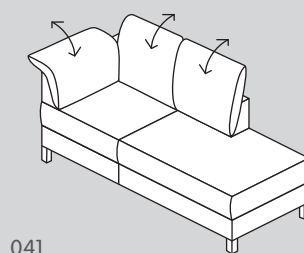

SCHUHMANN

Polstermöbel

Entdecken
Sie das Sofa
SCHUHMANN
auf
micasa.ch

Sofa Elemente

Element Nr.	Artikel	Masse B/T/H	Preis A	Preis B
150	1.5er Element ohne Armlehne	74 / 112 / 84 – 106 cm	650.–	750.–
151	1.5er Element mit Armlehne rechts	96 / 112 / 84 – 106 cm	849.–	949.–
152	1.5er Element mit Armlehne links	96 / 112 / 84 – 106 cm	849.–	949.–
157	1.5er Element ohne Armlehne motorisch*	74 / 112 – 172 / 84 – 106 cm	1600.–	1700.–
166	1.5er Element mit Armlehne rechts motorisch*	96 / 112 – 172 / 84 – 106 cm	1749.–	1849.–
167	1.5er Element mit Armlehne links motorisch*	96 / 112 – 172 / 84 – 106 cm	1749.–	1849.–
050	Eckelement	117 / 112 / 84 – 106 cm	1150.–	1250.–
021	Récamiere XL mit Armlehne rechts	104 / 183 / 84 – 106 cm	1350.–	1450.–
022	Récamiere XL mit Armlehne links	104 / 183 / 84 – 106 cm	1350.–	1450.–
041	Ottomane mit Armlehne rechts	114 / 241 / 84 – 106 cm	1750.–	1850.–
042	Ottomane mit Armlehne links	114 / 241 / 84 – 106 cm	1750.–	1850.–

Bei allen Elementen Kopfteil verstellbar.

* Dieses Relaxsofa ist wahlweise mit einer elektronischen Wall-Free-Funktion ausgestattet und bietet damit höchsten Sitz- und Relaxkomfort. Die Wall-Free-Relaxfunktion wird stufenlos elektronisch durch Touch-Sensoren verstellt, dabei bewegt sich die Sitz- und Liegefläche nach vorne und die Fussstütze nach oben. Das Sofa kann an der Wand stehen bleiben. Ebenfalls kann bei allen Elementen die Kopfstütze individuell manuell oder gegen Aufpreis motorisch eingestellt werden.

Sessel und Hocker

080

082

Element Nr.	Artikel	Masse B / T / H	Preis	Preis
080	Hocker	75 / 75 / 47 cm	399.–	469.–
082	Hockerbank	110 / 65 / 47 cm	499.–	569.–

Ergänzung

819

837

838

- 1 Tragende Teile des Gestells aus Massivholz
- 2 Unterfederung mit dauerelastischen Stahl-Wellenfedern
- 3 Polyurethan-Schaum
- 4 Fester Rücken aus Schaumstoff
- 5 Manuelle Kopfteilverstellung
- 6 Abdeckung aus Wattevlies
- 7 Bezug