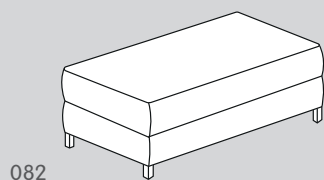

SCHUHMANN

Polstermöbel

Entdecken
Sie das Sofa
SCHUHMANN
auf
micasa.ch

Sofa Elemente

Element Nr.	Artikel	Masse B/T/H	Preis A	Preis B
150	1.5er Element ohne Armlehne	74 / 112 / 84 – 106 cm	650.–	750.–
151	1.5er Element mit Armlehne rechts	96 / 112 / 84 – 106 cm	849.–	949.–
152	1.5er Element mit Armlehne links	96 / 112 / 84 – 106 cm	849.–	949.–
157	1.5er Element ohne Armlehne motorisch*	74 / 112 – 172 / 84 – 106 cm	1600.–	1700.–
166	1.5er Element mit Armlehne rechts motorisch*	96 / 112 – 172 / 84 – 106 cm	1749.–	1849.–
167	1.5er Element mit Armlehne links motorisch*	96 / 112 – 172 / 84 – 106 cm	1749.–	1849.–
050	Eckelement	117 / 112 / 84 – 106 cm	1150.–	1250.–
021	Récamiere XL mit Armlehne rechts	104 / 183 / 84 – 106 cm	1350.–	1450.–
022	Récamiere XL mit Armlehne links	104 / 183 / 84 – 106 cm	1350.–	1450.–
041	Ottomane mit Armlehne rechts	114 / 241 / 84 – 106 cm	1750.–	1850.–
042	Ottomane mit Armlehne links	114 / 241 / 84 – 106 cm	1750.–	1850.–

Bei allen Elementen Kopfteil verstellbar.

* Dieses Relaxsofa ist wahlweise mit einer elektronischen Wall-Free-Funktion ausgestattet und bietet damit höchsten Sitz- und Relaxkomfort. Die Wall-Free-Relaxfunktion wird stufenlos elektronisch durch Touch-Sensoren verstellt, dabei bewegt sich die Sitz- und Liegefläche nach vorne und die Fussstütze nach oben. Das Sofa kann an der Wand stehen bleiben. Ebenfalls kann bei allen Elementen die Kopfstütze individuell manuell oder gegen Aufpreis motorisch eingestellt werden.

Sessel und Hocker

080

082

Element Nr.	Artikel	Masse B / T / H	Preis	Preis
080	Hocker	75 / 75 / 47 cm	399.–	469.–
082	Hockerbank	110 / 65 / 47 cm	499.–	569.–

Ergänzung

819

837

838