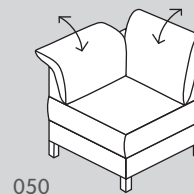

SCHUHMANN

Polstermöbel

Entdecken
Sie das Sofa
SCHUHMANN
auf
micasa.ch

Sofa Elemente

Element Nr.	Artikel	Masse B/T/H	Preis A	Preis B
150	1.5er Element ohne Armlehne	74 / 112 / 84 – 106 cm	650.–	750.–
151	1.5er Element mit Armlehne rechts	96 / 112 / 84 – 106 cm	849.–	949.–
152	1.5er Element mit Armlehne links	96 / 112 / 84 – 106 cm	849.–	949.–
157	1.5er Element ohne Armlehne motorisch*	74 / 112 – 172 / 84 – 106 cm	1600.–	1700.–
166	1.5er Element mit Armlehne rechts motorisch*	96 / 112 – 172 / 84 – 106 cm	1749.–	1849.–
167	1.5er Element mit Armlehne links motorisch*	96 / 112 – 172 / 84 – 106 cm	1749.–	1849.–
050	Eckelement	117 / 112 / 84 – 106 cm	1150.–	1250.–
021	Récamiere XL mit Armlehne rechts	104 / 183 / 84 – 106 cm	1350.–	1450.–
022	Récamiere XL mit Armlehne links	104 / 183 / 84 – 106 cm	1350.–	1450.–
041	Ottomane mit Armlehne rechts	114 / 241 / 84 – 106 cm	1750.–	1850.–
042	Ottomane mit Armlehne links	114 / 241 / 84 – 106 cm	1750.–	1850.–

Bei allen Elementen Kopfteil verstellbar.

* Dieses Relaxsofa ist wahlweise mit einer elektronischen Wall-Free-Funktion ausgestattet und bietet damit höchsten Sitz- und Relaxkomfort. Die Wall-Free-Relaxfunktion wird stufenlos elektronisch durch Touch-Sensoren verstellt, dabei bewegt sich die Sitz- und Liegefläche nach vorne und die Fussstütze nach oben. Das Sofa kann an der Wand stehen bleiben. Ebenfalls kann bei allen Elementen die Kopfstütze individuell manuell oder gegen Aufpreis motorisch eingestellt werden.

Sessel und Hocker

080

082

Element Nr.	Artikel	Masse B / T / H	Preis	Preis
080	Hocker	75 / 75 / 47 cm	399.–	469.–
082	Hockerbank	110 / 65 / 47 cm	499.–	569.–

Ergänzung

819

837

838