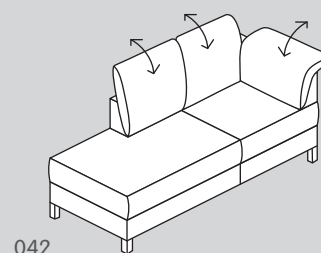

SCHUHMANN

Polstermöbel

Entdecken
Sie das Sofa
SCHUHMANN
auf
micasa.ch

Sofa Elemente

Element Nr.	Artikel	Masse B/T/H	Preis A	Preis B
150	1.5er Element ohne Armlehne	74 / 112 / 84 – 106 cm	650.–	750.–
151	1.5er Element mit Armlehne rechts	96 / 112 / 84 – 106 cm	849.–	949.–
152	1.5er Element mit Armlehne links	96 / 112 / 84 – 106 cm	849.–	949.–
157	1.5er Element ohne Armlehne motorisch*	74 / 112 – 172 / 84 – 106 cm	1600.–	1700.–
166	1.5er Element mit Armlehne rechts motorisch*	96 / 112 – 172 / 84 – 106 cm	1749.–	1849.–
167	1.5er Element mit Armlehne links motorisch*	96 / 112 – 172 / 84 – 106 cm	1749.–	1849.–
050	Eckelement	117 / 112 / 84 – 106 cm	1150.–	1250.–
021	Récamiere XL mit Armlehne rechts	104 / 183 / 84 – 106 cm	1350.–	1450.–
022	Récamiere XL mit Armlehne links	104 / 183 / 84 – 106 cm	1350.–	1450.–
041	Ottomane mit Armlehne rechts	114 / 241 / 84 – 106 cm	1750.–	1850.–
042	Ottomane mit Armlehne links	114 / 241 / 84 – 106 cm	1750.–	1850.–

Bei allen Elementen Kopfteil verstellbar.

* Dieses Relaxsofa ist wahlweise mit einer elektronischen Wall-Free-Funktion ausgestattet und bietet damit höchsten Sitz- und Relaxkomfort. Die Wall-Free-Relaxfunktion wird stufenlos elektronisch durch Touch-Sensoren verstellt, dabei bewegt sich die Sitz- und Liegefläche nach vorne und die Fussstütze nach oben. Das Sofa kann an der Wand stehen bleiben. Ebenfalls kann bei allen Elementen die Kopfstütze individuell manuell oder gegen Aufpreis motorisch eingestellt werden.

Sessel und Hocker

080

082

Element Nr.	Artikel	Masse B / T / H	Preis	Preis
080	Hocker	75 / 75 / 47 cm	399.–	469.–
082	Hockerbank	110 / 65 / 47 cm	499.–	569.–

Ergänzung

819

837

838

- 1 Tragende Teile des Gestells aus Massivholz
- 2 Unterfederung mit dauerelastischen Stahl-Wellenfedern
- 3 Polyurethan-Schaum
- 4 Fester Rücken aus Schaumstoff
- 5 Manuelle Kopfteilverstellung
- 6 Abdeckung aus Wattevlies
- 7 Bezug