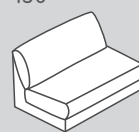

Les différents éléments peuvent être placés librement, car ils sont intégralement revêtus

* Remarque: perspective du pouf d'angle vu de devant.

Éléments de canapé: Profondeur d'assise 2 (PA 2): 84 cm

Standard

153

152

151

150

012

011

662

663

050

656

658

659

N° d'élément	Article	Profondeur d'assise (PA)	Dimensions L/P/H	Prix A	Prix B	Prix C	Prix 1
153	Canapé 1.5 place avec 2 accoudoirs	PA2: 84 cm	150 / 127 / 85 cm	1299.-	1399.-	1599.-	2599.-
152	Élément 1.5 place avec accoudoir à gauche		125 / 127 / 85 cm	1199.-	1299.-	1499.-	2299.-
151	Élément 1.5 place avec accoudoir à droite		125 / 127 / 85 cm	1199.-	1299.-	1499.-	2299.-
150	Élément 1.5 place sans accoudoir		100 / 127 / 85 cm	1000.-	1100.-	1300.-	1900.-
012	Méridienne avec accoudoir à gauche		125 / 170 / 85 cm	1400.-	1500.-	1700.-	2800.-
011	Méridienne avec accoudoir à droite		125 / 170 / 85 cm	1400.-	1500.-	1700.-	2800.-
662	Méridienne longue avec accoudoir à gauche		125 / 190 / 85 cm	1500.-	1600.-	1800.-	2900.-
663	Méridienne longue avec accoudoir à droite		125 / 190 / 85 cm	1500.-	1600.-	1800.-	2900.-
050	Élément d'angle		120 / 120 / 85 cm	1100.-	1200.-	1400.-	2400.-
656	Pouf intermédiaire		50 / 127 / 43 cm	700.-	800.-	900.-	1400.-
658	Pouf d'angle à gauche*		52 / 127 / 43 cm	700.-	800.-	900.-	1400.-
659	Pouf d'angle à droite*		52 / 127 / 43 cm	700.-	800.-	900.-	1400.-