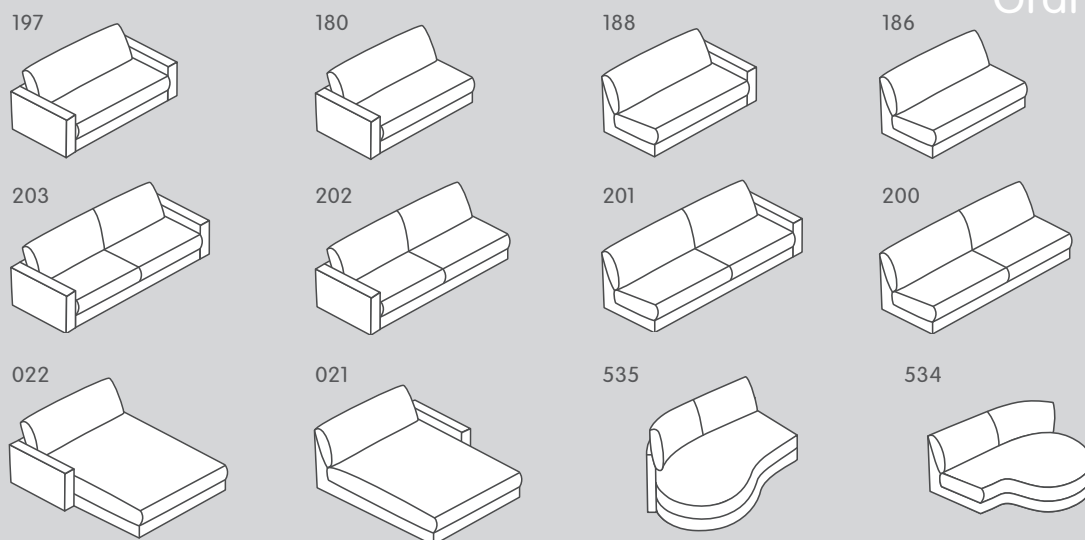

Éléments de canapé: Profondeur d'assise 1 (PA 1): 64 cm

Grand modèle

N° d'élément	Article	Profondeur d'assise (PA)	Dimensions L/P/H	Prix A	Prix B	Prix C	Prix I
197	Grand canapé 1.5 place avec 2 accoudoirs	PA1: 64 cm	170 / 107 / 85 cm	1399.-	1499.-	1699.-	2699.-
180	Grand élément 1.5 place avec accoudoir à gauche		145 / 107 / 85 cm	1199.-	1299.-	1499.-	2399.-
188	Grand élément 1.5 place avec accoudoir à droite		145 / 107 / 85 cm	1199.-	1299.-	1499.-	2399.-
186	Grand élément 1.5 place sans accoudoir		120 / 107 / 85 cm	1100.-	1200.-	1400.-	2000.-
203	Canapé 2 place avec 2 accoudoirs		230 / 107 / 85 cm	1799.-	1899.-	2099.-	3599.-
202	Élément 2 place avec accoudoir à gauche		205 / 107 / 85 cm	1699.-	1799.-	1999.-	3199.-
201	Élément 2 place avec accoudoir à droite		205 / 107 / 85 cm	1699.-	1799.-	1999.-	3199.-
200	Élément 2 place sans accoudoir		180 / 107 / 85 cm	1500.-	1600.-	1800.-	2800.-
022**	Grande méridienne avec accoudoir à gauche		145 / 170 / 85 cm	1650.-	1750.-	1950.-	3050.-
021**	Grande méridienne avec accoudoir à droite		145 / 170 / 85 cm	1650.-	1750.-	1950.-	3050.-
535	Méridienne organique à gauche		195 / 146 / 85 cm	2150.-	2250.-	2350.-	3150.-
534	Méridienne organique à droite		195 / 146 / 85 cm	2150.-	2250.-	2450.-	3150.-

Les différents éléments peuvent être placés librement, car ils sont intégralement revêtus

* Remarque: perspective du pouf d'angle vu de devant.

** Les dimensions extérieures des méridiennes sont les mêmes que celles des modèles du TA 2. La différence réside dans les accoudoirs. Accoudoirs TA 1: 107 cm, accoudoirs TA 2: 127 cm.