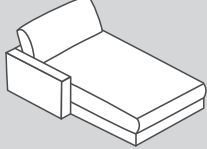

Éléments de canapé: Profondeur d'assise 1 (PA 1): 64 cm

Standard

153

152

151

150

012

011

050

656

658

659

N° d'élément	Article	Profondeur d'assise (PA)	Dimensions L/P/H	Prix A	Prix B	Prix C	Prix 1
153	Canapé 1.5 place avec 2 accoudoirs	PA1: 64 cm	150 / 107 / 85 cm	1199.-	1299.-	1499.-	2499.-
152	Élément 1.5 place avec accoudoir à gauche		125 / 107 / 85 cm	1099.-	1199.-	1399.-	2199.-
151	Élément 1.5 place avec accoudoir à droite		125 / 107 / 85 cm	1099.-	1199.-	1399.-	2199.-
150	Élément 1.5 place sans accoudoir		100 / 107 / 85 cm	900.-	1000.-	1200.-	1800.-
012**	Méridienne avec accoudoir à gauche		125 / 170 / 85 cm	1400.-	1500.-	1700.-	2800.-
011**	Méridienne avec accoudoir à droite		125 / 170 / 85 cm	1400.-	1500.-	1700.-	2800.-
050	Élément d'angle		102 / 102 / 85 cm	1000.-	1100.-	1300.-	2300.-
656	Pouf intermédiaire		50 / 107 / 43 cm	600.-	700.-	800.-	1300.-
658	Pouf d'angle à gauche*		52 / 107 / 43 cm	600.-	700.-	800.-	1300.-
659	Pouf d'angle à droite*		52 / 107 / 43 cm	600.-	700.-	800.-	1300.-

Les différents éléments peuvent être placés librement, car ils sont intégralement revêtus

*Remarque: perspective du pouf d'angle vu de devant.

** Les dimensions extérieures des méridiennes sont les mêmes que celles des modèles du TA 2. La différence réside dans les accoudoirs. Accoudoirs TA 1: 107 cm, accoudoirs TA 2: 127 cm.