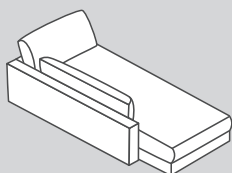

042

041

657

660

661

N° d'élément	Article	Profondeur d'assise (PA)	Dimensions L/P/H	Prix A	Prix B	Prix C	Prix 1
042	Ottomane avec accoudoir à gauche		100 / 204 / 85 cm	1950.-	2050.-	2250.-	3550.-
041	Ottomane avec accoudoir à droite		100 / 204 / 85 cm	1950.-	2050.-	2250.-	3550.-
657	Grand pouf intermédiaire		100 / 107 / 43 cm	700.-	800.-	900.-	1500.-
660	Grand pouf d'angle à gauche*		102 / 107 / 43 cm	700.-	800.-	900.-	1500.-
661	Grand pouf d'angle à droite*		102 / 107 / 43 cm	700.-	800.-	900.-	1500.-

Les différents éléments peuvent être placés librement, car ils sont intégralement revêtus

* Remarque: perspective du pouf d'angle vu de devant.