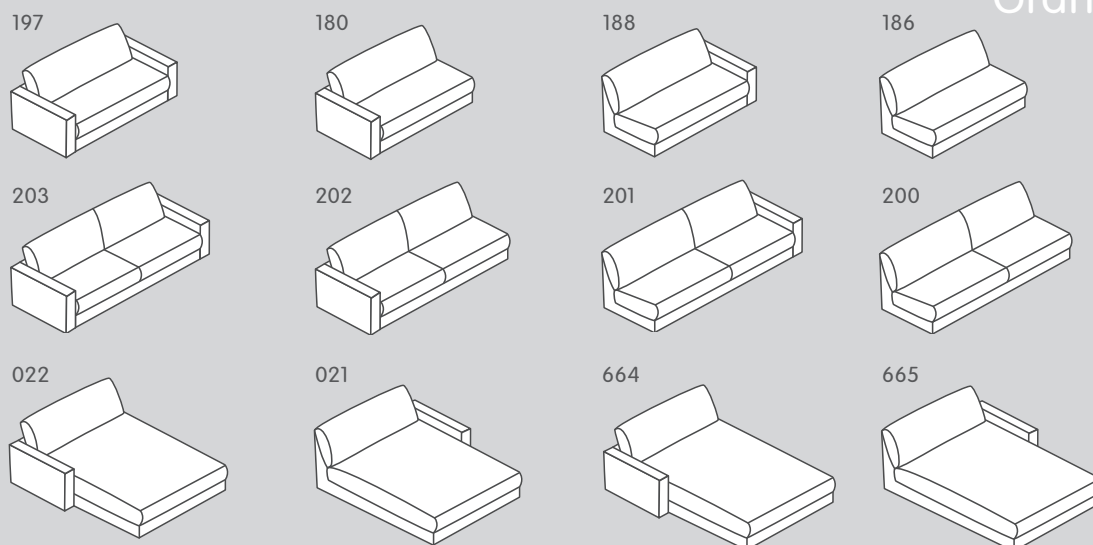

153

152

151

150

012

011

662

663

050

656

658

659

N° d'élément	Article	Profondeur d'assise (PA)	Dimensions L/P/H	Prix A	Prix B	Prix C	Prix 1
153	Canapé 1.5 place avec 2 accoudoirs	PA2: 84 cm	150 / 127 / 85 cm	1299.-	1399.-	1599.-	2599.-
152	Élément 1.5 place avec accoudoir à gauche		125 / 127 / 85 cm	1199.-	1299.-	1499.-	2299.-
151	Élément 1.5 place avec accoudoir à droite		125 / 127 / 85 cm	1199.-	1299.-	1499.-	2299.-
150	Élément 1.5 place sans accoudoir		100 / 127 / 85 cm	1000.-	1100.-	1300.-	1900.-
012	Méridienne avec accoudoir à gauche		125 / 170 / 85 cm	1400.-	1500.-	1700.-	2800.-
011	Méridienne avec accoudoir à droite		125 / 170 / 85 cm	1400.-	1500.-	1700.-	2800.-
662	Méridienne longue avec accoudoir à gauche		125 / 190 / 85 cm	1500.-	1600.-	1800.-	2900.-
663	Méridienne longue avec accoudoir à droite		125 / 190 / 85 cm	1500.-	1600.-	1800.-	2900.-
050	Élément d'angle		120 / 120 / 85 cm	1100.-	1200.-	1400.-	2400.-
656	Pouf intermédiaire		50 / 127 / 43 cm	700.-	800.-	900.-	1400.-
658	Pouf d'angle à gauche*		52 / 127 / 43 cm	700.-	800.-	900.-	1400.-
659	Pouf d'angle à droite*		52 / 127 / 43 cm	700.-	800.-	900.-	1400.-

Les différents éléments peuvent être placés librement, car ils sont intégralement revêtus

*Remarque: perspective du pouf d'angle vu de devant.

Éléments de canapé: Profondeur d'assise 2 (PA 2): 84 cm

Grand modèle

Informations

Profondeur d'assise: 64/84 cm, hauteur d'assise: 43 cm. Toutes les dimensions sont indiquées en cm et approximatives. Les esquisses des modèles sont des symboles. Les indications droite/gauche correspondent à une vue frontale face au meuble. Les couleurs réelles peuvent être différentes des couleurs illustrées. Sous réserve de modifications de prix et de modèles.