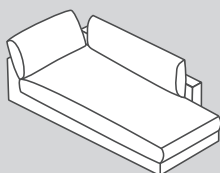

Les différents éléments peuvent être placés librement, car ils sont intégralement revêtus

* Remarque: perspective du pouf d'angle vu de devant.

** Les dimensions extérieures des méridiennes sont les mêmes que celles des modèles du TA 2. La différence réside dans les accoudoirs. Accoudoirs TA 1: 107 cm, accoudoirs TA 2: 127 cm.

042

041

657

660

661

N° d'élément	Article	Profondeur d'assise (PA)	Dimensions L/P/H	Prix A	Prix B	Prix C	Prix 1
042	Ottomane avec accoudoir à gauche		100 / 204 / 85 cm	1950.-	2050.-	2250.-	3550.-
041	Ottomane avec accoudoir à droite		100 / 204 / 85 cm	1950.-	2050.-	2250.-	3550.-
657	Grand pouf intermédiaire		100 / 107 / 43 cm	700.-	800.-	900.-	1500.-
660	Grand pouf d'angle à gauche*		102 / 107 / 43 cm	700.-	800.-	900.-	1500.-
661	Grand pouf d'angle à droite*		102 / 107 / 43 cm	700.-	800.-	900.-	1500.-