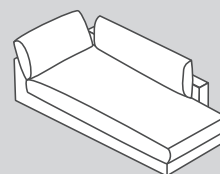

Les différents éléments peuvent être placés librement, car ils sont intégralement revêtus

* Remarque: perspective du pouf d'angle vu de devant.

Grand modèle

535

534

042

041

657

660

661

N° d'élément	Article	Profondeur d'assise (PA)	Dimensions L/P/H	Prix A	Prix B	Prix C	Prix 1
535	Méridienne organique à gauche		205 / 166 / 85 cm	2250.-	2350.-	2550.-	3350.-
534	Méridienne organique à droite		205 / 166 / 85 cm	2250.-	2350.-	2550.-	3350.-
042	Ottomane avec accoudoir à gauche		120 / 224 / 85 cm	2050.-	2150.-	2350.-	3750.-
041	Ottomane avec accoudoir à droite		120 / 224 / 85 cm	2050.-	2150.-	2350.-	3750.-
657	Grand pouf intermédiaire		100 / 127 / 43 cm	800.-	900.-	1000.-	1600.-
660	Grand pouf d'angle à gauche*		102 / 127 / 43 cm	800.-	900.-	1000.-	1600.-
661	Grand pouf d'angle à droite*		102 / 127 / 43 cm	800.-	900.-	1000.-	1600.-