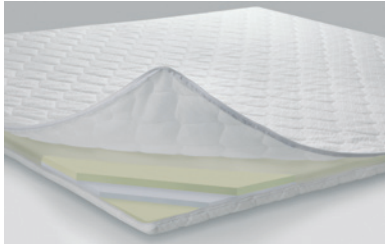

Surmatelas Agrea

- Noyau: mousse viscoélastique densité de 50, mousse PU densité de 35.
- Housse: double toile 100% polyester, garnissage: 100% ouate thermorégulatrice 250 g/m².
- Avec fermeture à glissière sur 3 côtés, amovible et lavable jusqu'à 30°C.
- Confort: medium.
- Hauteur totale: 8 cm