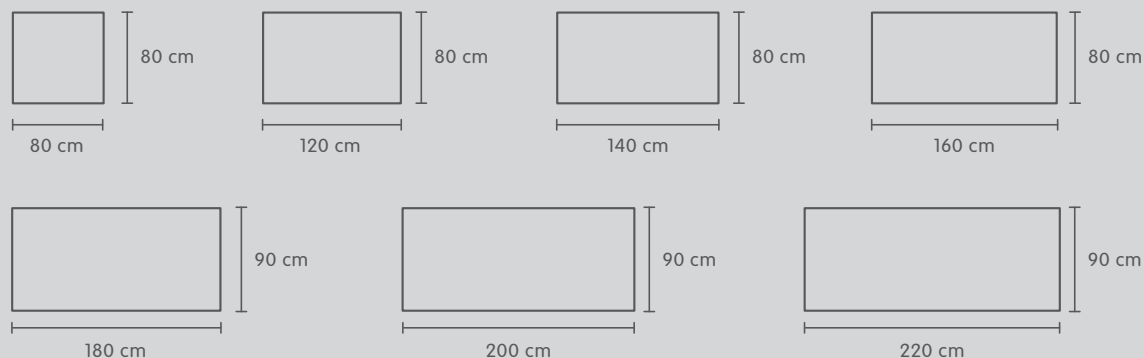

# ALEXIS II

Concept de tables

Découvrez  
le concept de  
tables ALEXIS II  
sur [micasa.ch](https://micasa.ch)

[micasa.ch](https://micasa.ch)

**micasa**  
MIGROS

La table de vos rêves en 3 étapes. Voici comment procéder:

## 1. Choisir les dimensions de la table.

### 3<sup>e</sup> étape

Dimensions de la table L x P x H	Plateau	Pieds	N° d'article	Prix
80 x 80 x 110 cm	Chêne massif nature	Métal argent polaire	4023.991.150.02	599.–
80 x 80 x 110 cm	Chêne massif nature	Métal noir	4023.992.150.12	599.–
80 x 80 x 75 cm	Chêne massif nature	Métal argent polaire	4023.993.150.02	549.–
80 x 80 x 75 cm	Chêne massif nature	Métal noir	4023.994.150.12	549.–
120 x 80 x 75 cm	Chêne massif nature	Métal argent polaire	4023.995.150.02	649.–
120 x 80 x 75 cm	Chêne massif nature	Métal noir	4023.996.150.12	649.–
140 x 80 x 75 cm	Chêne massif nature	Métal argent polaire	4023.997.150.02	749.–
140 x 80 x 75 cm	Chêne massif nature	Métal noir	4023.998.150.12	749.–
160 x 80 x 75 cm	Chêne massif nature	Métal argent polaire	4037.001.150.02	849.–
160 x 80 x 75 cm	Chêne massif nature	Métal noir	4037.002.150.12	849.–
180 x 90 x 75 cm	Chêne massif nature	Métal argent polaire	4037.003.150.02	949.–
180 x 90 x 75 cm	Chêne massif nature	Métal noir	4037.004.150.12	949.–

## Informations

Toutes les dimensions sont indiquées en cm et sont approximatives. Les couleurs réelles peuvent être différentes des couleurs illustrées. Sous réserve de modifications de prix et de modèles.