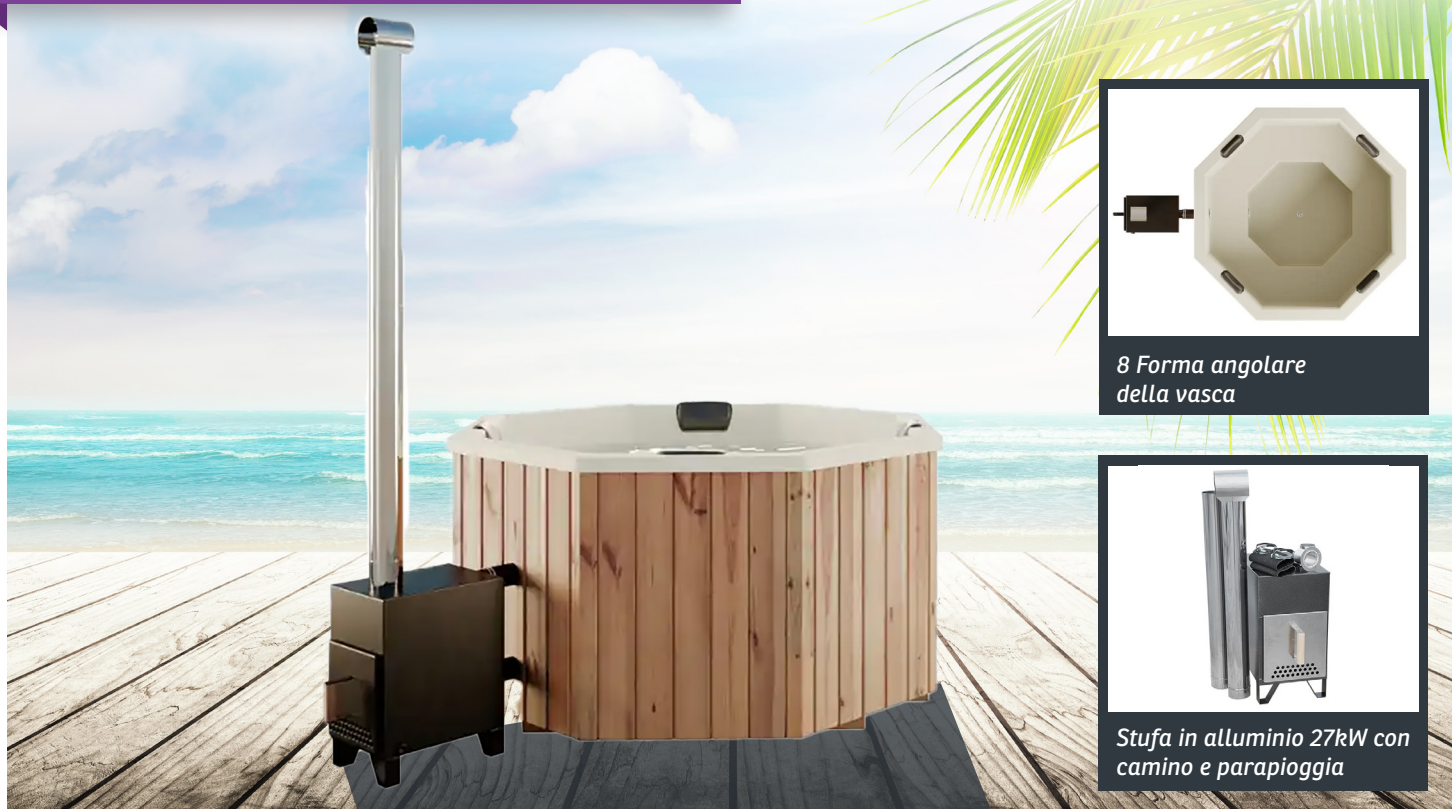

EIGER

HOT TUB

EIGER ha una vasca interna bianca, rinforzata con fibra di vetro. Per un isolamento ideale, il legno termico è utilizzato per il rivestimento esterno. La vasca da bagno con forno esterno è più comoda perché c'è più spazio per le persone. Rende l'acqua meno inquinata, minimizza il rischio di scottature durante il bagno ed è più facile da tenere pulita. 4-7 persone possono godersi un bagno insieme o una serata accogliente e rilassante. Adatto a famiglie con bambini.

7 POSTI A SEDERE

ALIMENTATO A LEGNO

COMPLETO ASSEMBLATO

8 Forma angolare della vasca

Stufa in alluminio 27kW con camino e parapioggia

DATI TECNICI

Capacità di riscaldamento: 27 kW

Materiale: Termolegno, vetroresina

Dimensioni: h: 110 cm t: 96 cm d: 200 cm

Peso: 220 kg

Garanzia: 2 anni

Art.-Nr.: 50400298

SPECIFICHE IN DETTAGLIO

- Inserto di rinforzo in vetroresina GRP
- Rivestimento: termolegno da 18 cm
- Pavimento: compensato impermeabile di 9 cm
- Scarico
- Volume: 1600 litri
- Per 7 persone
- Altezza del banco: 28 cm
- Completamente assemblato
- Copertura termica
- Inclusa stufa a legna all'aperto
- Ideale per i bambini

200 x 110 x 200 cm

Dimensioni con l'imballaggio L x p x a

220 kg

Peso