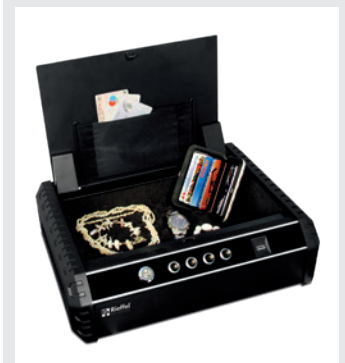

# Wertbehältnisse Serie MiniSafe

Das portable Wertbehältniss

## Réceptier de valeurs Série MiniSafe

Le boîte transportable

NEUHEITEN  
 NOUVEAUTÉS

MiniSafe E

MiniSafe EFP

- Robustes Stahlgehäuse mit verdeckten Scharnieren
  - Innen mit Schaumstoff ausgekleidet
  - 2 Verankerungslöcher im Boden
  - Elektronenschloss mit mech. Notöffnungsschloss, 2 Schlüssel (E) oder Elektronenschloss und Fingerprintschloss mit mech. Notöffnungsschloss, 2 Schlüssel (EFP)
  - Lackierung: Schwarz
  - Besonderes: Deckel öffnet sich automatisch, mit zuschaltbarer Alarmfunktion
- 
- Caisse solide en acier à charnières encastrées
  - Intérieur revêtu de mousse
  - 2 trous d'ancrage dans le bas du coffre
  - Serrure électronique avec serrure de secours mécanique, 2 clés (E) ou serrure électronique et serrure à lecteur d'empreintes digitales avec serrure de secours 2 clés (EFP)
  - Coloris: noir
  - Particularité: le couvercle s'ouvre automatiquement, avec fonction d'alarme activable