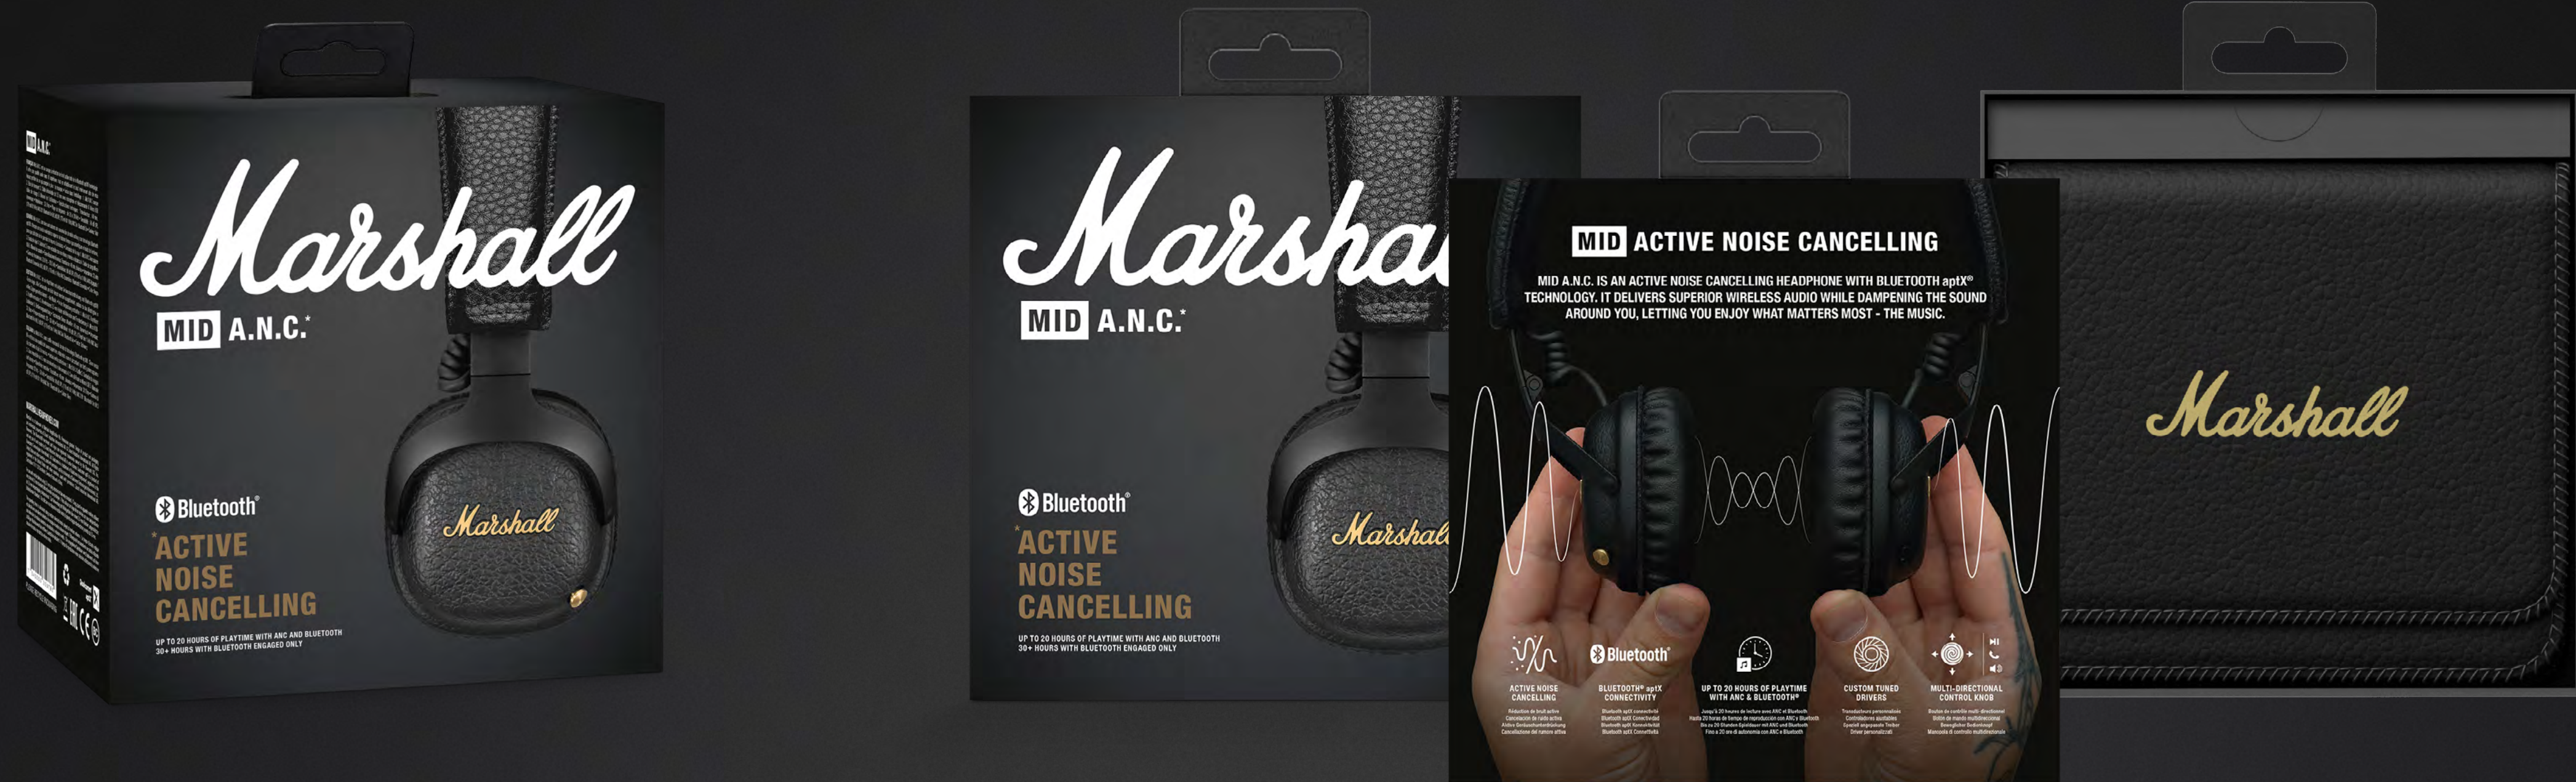

MID A.N.C. – VERPACKUNG

- GEWICHT: 0,54 KG
- ABMESSUNGEN: L159 X H157 X B94 MM
- SKU: #04092138
- EAN: 7340055350785