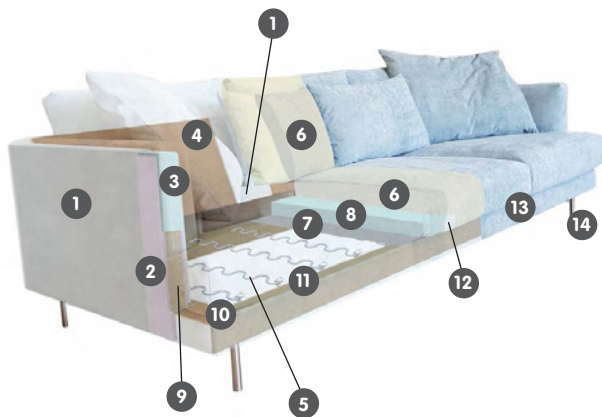

Elemente

070

080

Element Nr.	Artikel	Masse B / T / H	Preis A	Preis B
070	Sessel	97 / 100 / 84 cm	899.–	1099.–
080	Hocker	86 / 86 / 44 cm	429.–	479.–

Bezüge

Stoff Palma, 100% Polyester. 4058.352.xxx.xx

30 Rot	60 Grün	70 Braun	80 Grau	81 Hellgrau
84 Anthrazit	88 Taupe			

13 Sand	62 Mittelgrün	70 Braun	81 Hellgrau	88 Taupe
---------	---------------	----------	-------------	----------

Polsteraufbau

- 1 Polyesterwatte (PES) 180 gr pl
- 2 Schaum VB1830
- 3 Schaum VB3030
- 4 Spanplatte 3.2 mm
- 5 Nosagfedern 570 mm
- 6 Rückenkissenfüllung / Sitzoberfüllung:
70% Kugelfasern (Ballfiber) /
30% Schaumschnitzel
- 7 Fibertex 120 gr 70 cm
- 8 Schaum HR3532
- 9 Sperrholz 15, 12 mm
- 10 Spanplatte 16 mm
- 11 Holzrahmen Fichte
- 12 Polyesterwatte (PES) 300 gr pl
- 13 Stoffbezug
- 14 Füße