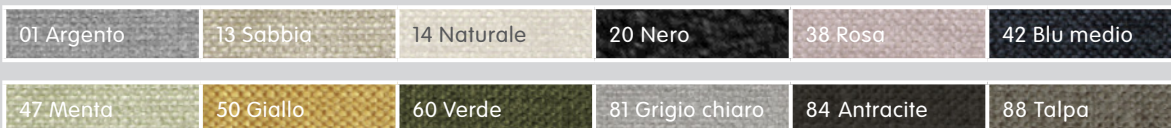

Rivestimento tessuto Evita

Articolo	Colore	Struttura / gambe	Dimensioni L / P / A	Altezza della seduta	N. d'articolo	Prezzo
Poltrona	diversi	Lega di alluminio, nero	77 / 75 / 105 cm	42 cm	4026.941.070.xx	2599.-
	diversi	Lega di alluminio, argento			4026.953.070.xx	2599.-
Poggiapiedi	diversi	Lega di alluminio, nero	42 / 39 / 38 cm	42 cm	4026.941.080.xx	599.-
	diversi	Lega di alluminio, argento			4026.953.080.xx	599.-

Tessuto Evita, 55% poliestere, 38% acrilico, 7% viscosa