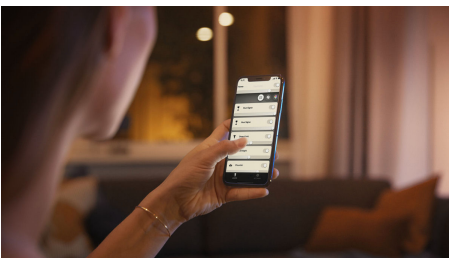

Semplice illuminazione intelligente

La lampada a sospensione bianca Amaze di Philips Hue White Ambiance presenta un design unico che si sa adattare a qualsiasi cucina o sala da pranzo. Ottieni una luce bianca calda o fredda naturale e altre ricette integrate tramite la gestione via Bluetooth o con il dimmer switch Hue incluso. Sblocca poi altre funzionalità d'illuminazione connessa grazie al Bridge Hue. Posiziona l'apparecchio in orizzontale sopra lo specchio o installane due in verticale sui due lati per creare l'atmosfera.

Funzione di dimmerazione per il tuo comfort

- Collegamento con un dimmer per un semplice controllo senza cavi

Semplice illuminazione intelligente

- Controlla fino a 10 luci in una volta sola con l'app Bluetooth
- Controlla le luci con la tua voce*
- Crea l'atmosfera giusta con luci bianche calde o fredde
- Ottieni le ricette luminose perfette per le tue attività quotidiane
- Sblocca tutte le funzionalità di illuminazione intelligente con il Bridge Hue

In evidenza

Funzione di dimmerazione senza installazione

Controlla le tue lampade Philips Hue direttamente con il dimmer senza cavi, che ti consente di accendere/spengere le luci, scegliere tra quattro diverse ricette luminose e di abbassare l'intensità luminosa fino al livello desiderato. L'installazione è rapida e semplice. Basta collegare l'interruttore alla lampada e posizionarlo ovunque desideri in casa: è davvero così semplice.

Controlla fino a 10 luci in una sola volta con l'app Bluetooth

Con l'app Bluetooth di Hue puoi controllare le luci intelligenti all'interno di una stanza. Aggiungi fino a 10 luci intelligenti e controllale con facilità dal tuo dispositivo mobile.