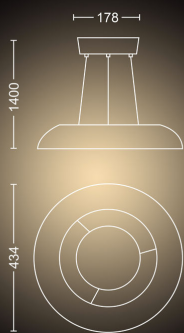

PHILIPS

Lampada a
sospensione Amaze

Hue White Ambiance

LED integrato

Controllo Bluetooth mediante
app

Dimmer switch incluso

Aggiungi il Bridge Hue per
sbloccare altre funzionalità

40233/31/P6