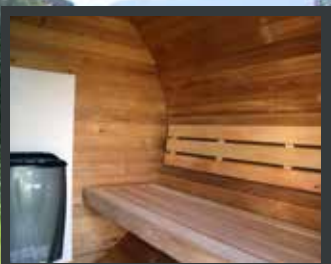

## FASSSAUNA

Genießen Sie ein Saunaerlebnis in Ihrem eigenen Garten. Die original **Pinien Fassauna** ist ideal für den Aussenbereich geeignet. Ihr attraktives Design **passt in jeden Garten**. Das verwendete Pinienholz zeichnet sich durch ihren unvergleichlichen Duft aus. **Thermoholz ist chemiefrei und recyclebar, resistent gegen Schädlinge und Insekten**. Zudem verfügt das Holz über eine **reduzierte Wärmeleitfähigkeit** und durch die runde Form entsteht eine optimale Wärmezirkulation, welche die Sauna schnell aufheizt.

Die Abbildungen können Zubehör aufweisen.

 **4 SITZPLÄTZE**

 **OPTIMALE WÄRMEVERTEILUNG**

 **OUTDOOR**

Grosse Sitzflächen zum Entspannen

Elektrischer Ofen mit Granitsteinen

**TECHNISCHE ANGABEN**

Heizleistung: 8000 W / 400 V

Material: Thermo Pinienholz

Masse: 214.5 x 228.5 x 200 cm

Gewicht: 400 kg

Garantie: 2 Jahre

Art.-Nr.: 50100492

**SPEZIFIKATIONEN IM DETAIL**

- Plätze: 4 Personen
- Innenlänge: 175 cm
- 8 kW Ofen: Elektrisch mit Granitsteinen
- Innenbänke: 2 (174 x 55.5 cm)
- Inklusive Dach
- Innenlicht
- Thermometer / Hygrometer
- Eimer mit Schöpfkelle
- Sanduhr
- Rückenlehne