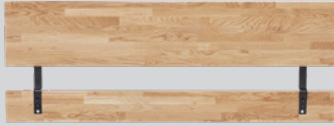

Kopfteile Holz / MDF

STANDARD*

56-60 cm

Breite	Art. Nummer	Preis Buche weiss	Preis Eiche	Preis MDF weiss	Preis Nussbaum
90 cm	4034.683.900.xx	190.-	200.-	200.-	320.-
120 cm	4034.683.120.xx	200.-	230.-	230.-	340.-
140 cm	4034.683.140.xx	210.-	250.-	250.-	380.-
160 cm	4034.683.160.xx	230.-	270.-	270.-	410.-
180 cm	4034.683.180.xx	250.-	300.-	300.-	450.-