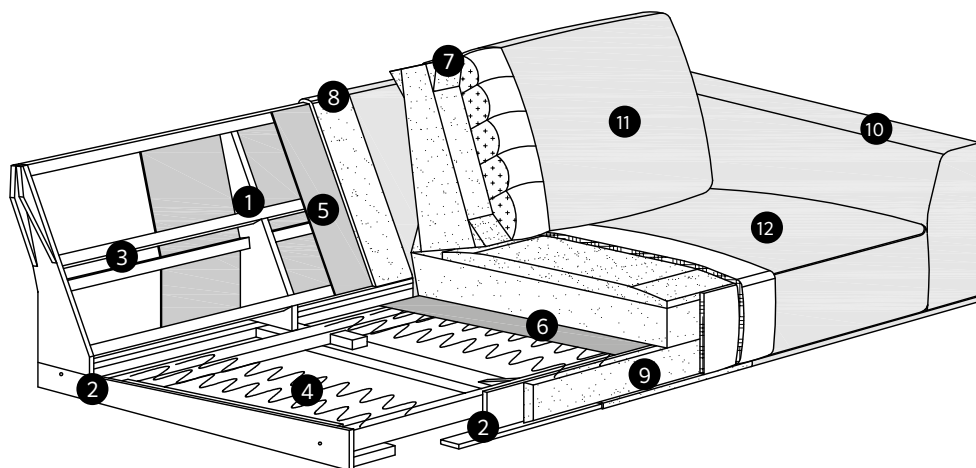

MERLOT – SCHÖN ZEITLOS

interio

MERLOT – SOFA

Mit seinen hohen Beinen und einem sehr dünnen Sitzrahmen ist MERLOT ein äusserst elegantes und gleichzeitig bequemes Sofa, das für Entspannung sorgt. Das höhere Rückteil und die Rückenkissen bieten optimale Unterstützung, während gleichzeitig für einen stilvollen Sitzkomfort gesorgt ist.

TECHNISCHE DATEN

- 1 - Spanplatte
- 2 - Sperrholz
- 3 - Kiefernholz
- 4 - Masonit-Hartfaserplatten
- 5 - Stahlwellenfederung (Nosag)

- 6 - Wattevlies
- 7 - Schaum, 18 kg, 10 mm
- 8 - Schaum, 25 kg, 30 mm
- 10 - Armlehne
Schaum, 18 kg, 10 mm / 25 kg, 20 mm
Watte, 18 kg, 10 mm / 25 kg, 20 mm

Das Rückenkissen besteht aus einem Schaumstoffkern, der mit einer Mischung aus Federn und Faserbällchen bedeckt ist.

Das Sitzkissen besteht aus einem elastisch geschnittenen Kaltschaum mit einer Memory-Schaumauflage, die mit einem Faser-Polster überzogen ist.