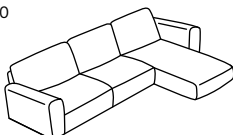

ECKSOFA RECHTS MIT 2.5ER UND RECAMIÈRE

276x155x81 cm

500

Stoff LEONE

2599.-

Stoff EROS

2899.-

Leder BERGAMO

4999.-