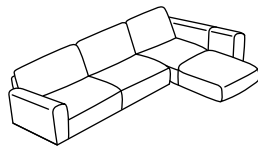

**ECKSOFA RECHTS
MIT 3ER UND OTTOMANE**

327 x 254 x 81 cm

506

Stoff LEONE

Stoff EROS

Leder BERGAMO

3799.-

4299.-

7399.-

HOCKER

80 x 60 x 40 cm

080

Stoff LEONE

Stoff EROS

Leder BERGAMO

449.-

499.-

699.-