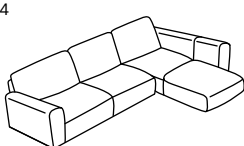

ECKSOFA RECHTS MIT 2.5ER UND OTTOMANE

297x254x81 cm

504

Stoff LEONE

3599.-

Stoff EROS

3999.-

Leder BERGAMO

6999.-