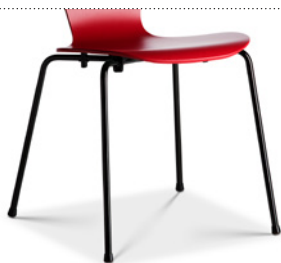

SON

Stuhlkonzzept

Der SON Stuhl zaubert eine farbenfrohe Tafelrunde in Ihrem Zuhause. Dieser stylische Stuhl ist in mehreren Farben erhältlich und beeindruckt durch seine Frische und sein hochwertiges Design.

- Alle Gestelle und Sitzschalen sind miteinander kombinierbar
- Stapelbar bis 12 Stk. (ausgenommen Velour-Sitzschalen)
- Belastbar bis 120 kg
- Objekttauglich

SCHRITT 1

Wählen Sie aus 3 Gestellfarben:

chrom
60.-
366019234001

SCHRITT 2

Wählen Sie aus 8 Sitzschalen Farben:

weiss
119.-
366019336808

schwarz
119.-
366019336807

chrom-schwarz
130.-
360905900000

lindgrün
119.-
360906300000

hellgrau
119.-
360906200000

Messing
180.-
360906000000

erdbeerrot
119.-
360906100000

königsblau
mit Velourbezug
219.-
366120282402

dunkelgrau
mit Velourbezug
219.-
366120282401

braun
mit Velourbezug
219.-
366120282403

interio.ch

07/2018 - Modell- und Preisänderungen vorbehalten. Solange Vorrat. Alle Preise in CHF.