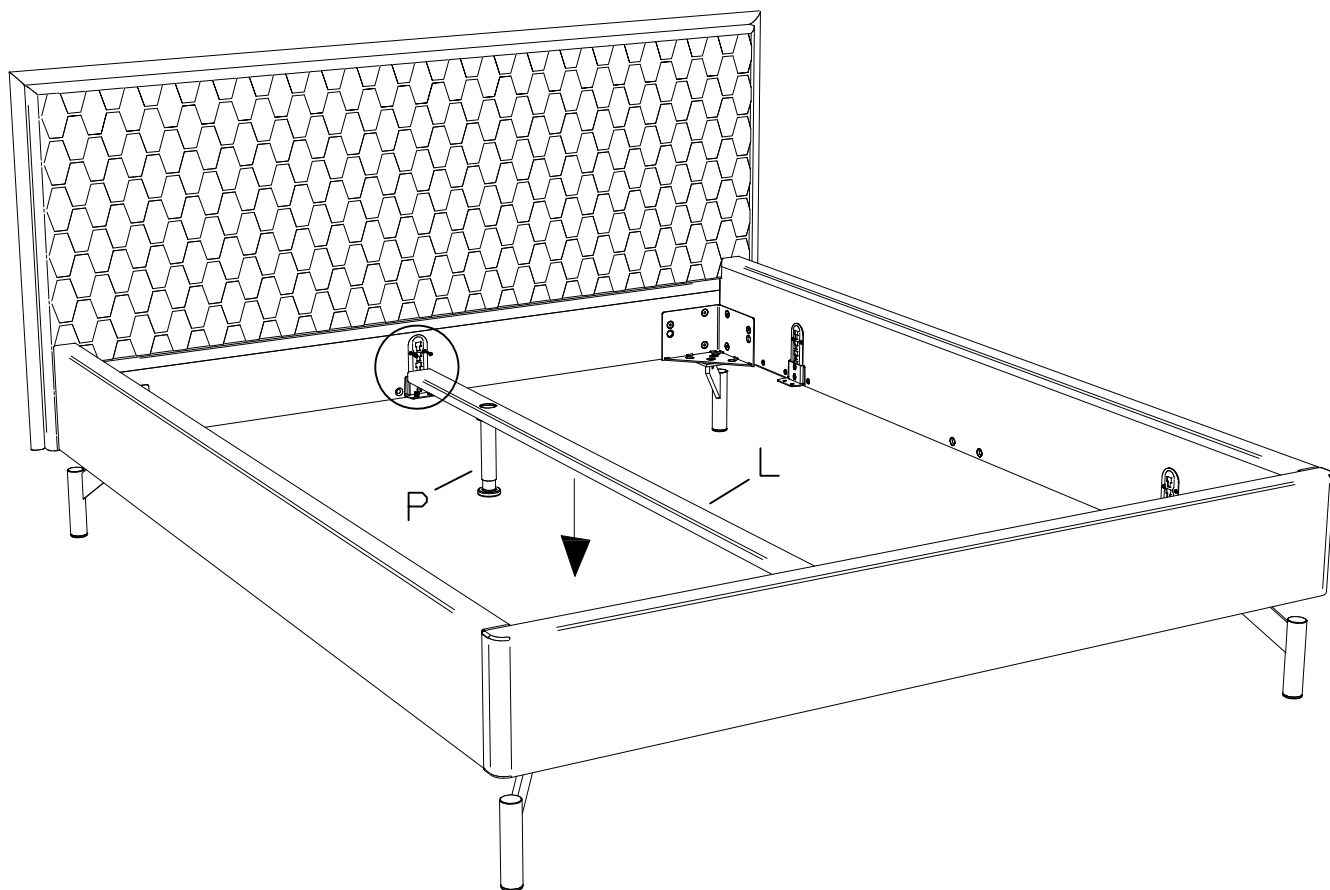

H x8

631.303

□ x4

630.177

P x2

630.185

3.

4.

E (23cm)=195mm

E = Einlegetiefe  
 E = hauteur encastrable  
 E = insertion depth  
 E = altezza incasso

E (23cm)=171mm

E (23cm)=147mm

E (23cm)=123mm

Bettfusshöhe  
 Height of feet for bed  
 Hauteur des pieds de lit  
 Altezza piede