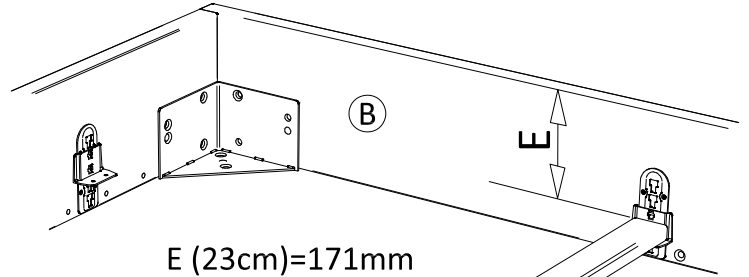

I x4 	K x8 M8x16  631.876
---	---

2.

bei Breiten ab 160cm  
for widths from 160cm  
à partir des dimensions 160cm  
della misura 160cm

L x1

M x2

630.141

N x2

630.143

H x8

631.303

□ x4

630.177

P x2

630.185

3.

4.

E (23cm)=195mm

E = Einlegetiefe  
 E = hauteur encastrable  
 E = insertion depth  
 E = altezza incasso

E (23cm)=171mm

E (23cm)=147mm

E (23cm)=123mm

Bettfusshöhe  
 Height of feet for bed  
 Hauteur des pieds de lit  
 Altezza piede