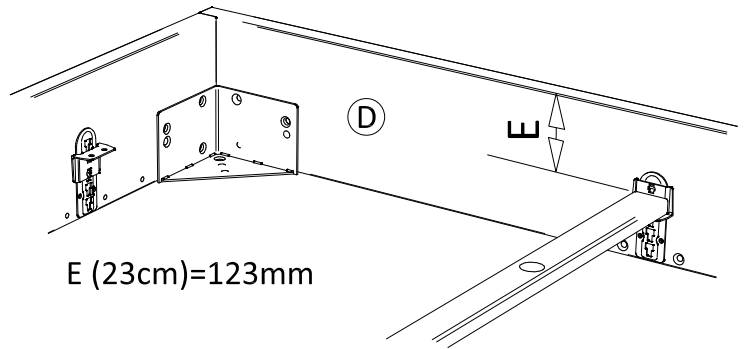

I x4 	K x8 M8x16  631.876
---	---

2.

bei Breiten ab 160cm  
for widths from 160cm  
à partir des dimensions 160cm  
della misura 160cm

L x1

M x2

630.141

N x2

630.143

E (23cm)=195mm

E = Einlegetiefe  
 E = hauteur encastrable  
 E = insertion depth  
 E = altezza incasso

E (23cm)=171mm

E (23cm)=147mm

E (23cm)=123mm

Bettfusshöhe  
 Height of feet for bed  
 Hauteur des pieds de lit  
 Altezza piede