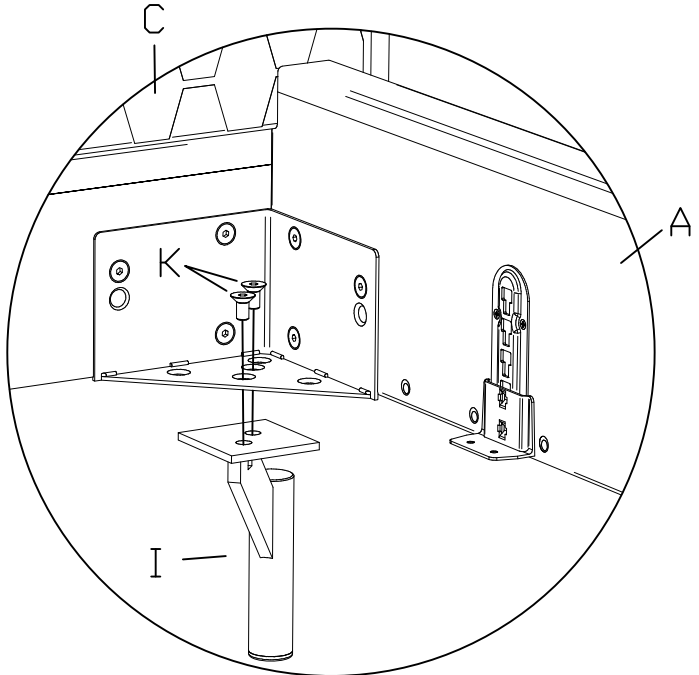

I x4 	K x8 M8x16  631.876
---	---

2.

bei Breiten ab 160cm  
for widths from 160cm  
à partir des dimensions 160cm  
della misura 160cm

L x1

M x2

630.141

N x2

630.143

E (23cm)=195mm

E = Einlegetiefe  
 E = hauteur encastrable  
 E = insertion depth  
 E = altezza incasso

E (23cm)=171mm

E (23cm)=147mm

E (23cm)=123mm

Bettfusshöhe  
 Height of feet for bed  
 Hauteur des pieds de lit  
 Altezza piede