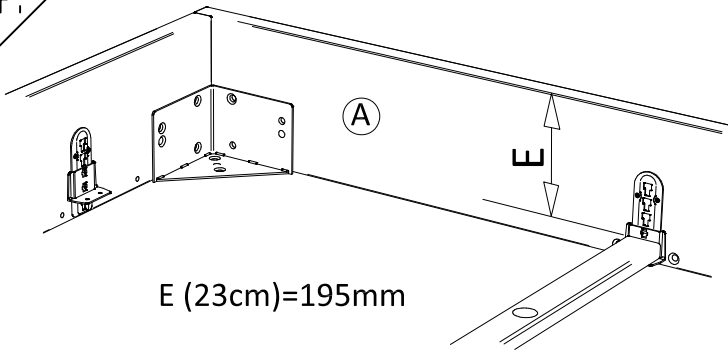

I x4 	K x8 M8x16  631.876
---	---

2.

bei Breiten ab 160cm  
for widths from 160cm  
à partir des dimensions 160cm  
della misura 160cm

L x1

M x2

630.141

N x2

630.143

H x8

631.303

□ x4

630.177

P x2

630.185

3.

4.

E (23cm)=195mm

E = Einlegetiefe  
 E = hauteur encastrable  
 E = insertion depth  
 E = altezza incasso

E (23cm)=171mm

E (23cm)=147mm

E (23cm)=123mm

Bettfusshöhe  
 Height of feet for bed  
 Hauteur des pieds de lit  
 Altezza piede