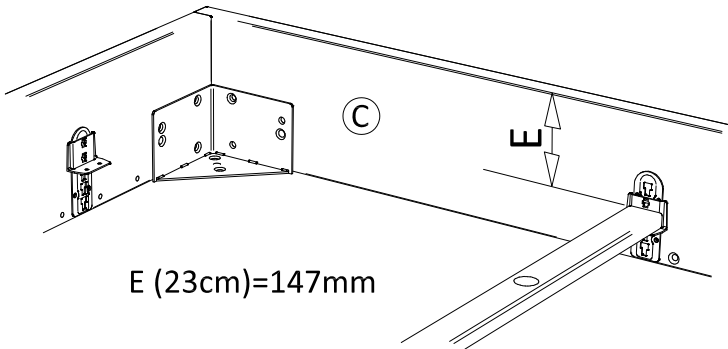

I x4 	K x8 M8x16  631.876
---	---

2.

bei Breiten ab 160cm  
for widths from 160cm  
à partir des dimensions 160cm  
della misura 160cm

L x1

M x2

630.141

N x2

630.143

H x8

631.303

□ x4

630.177

P x2

630.185

3.

4.

E (23cm)=195mm

E = Einlegetiefe  
 E = hauteur encastrable  
 E = insertion depth  
 E = altezza incasso

E (23cm)=171mm

E (23cm)=147mm

E (23cm)=123mm

Bettfusshöhe  
 Height of feet for bed  
 Hauteur des pieds de lit  
 Altezza piede