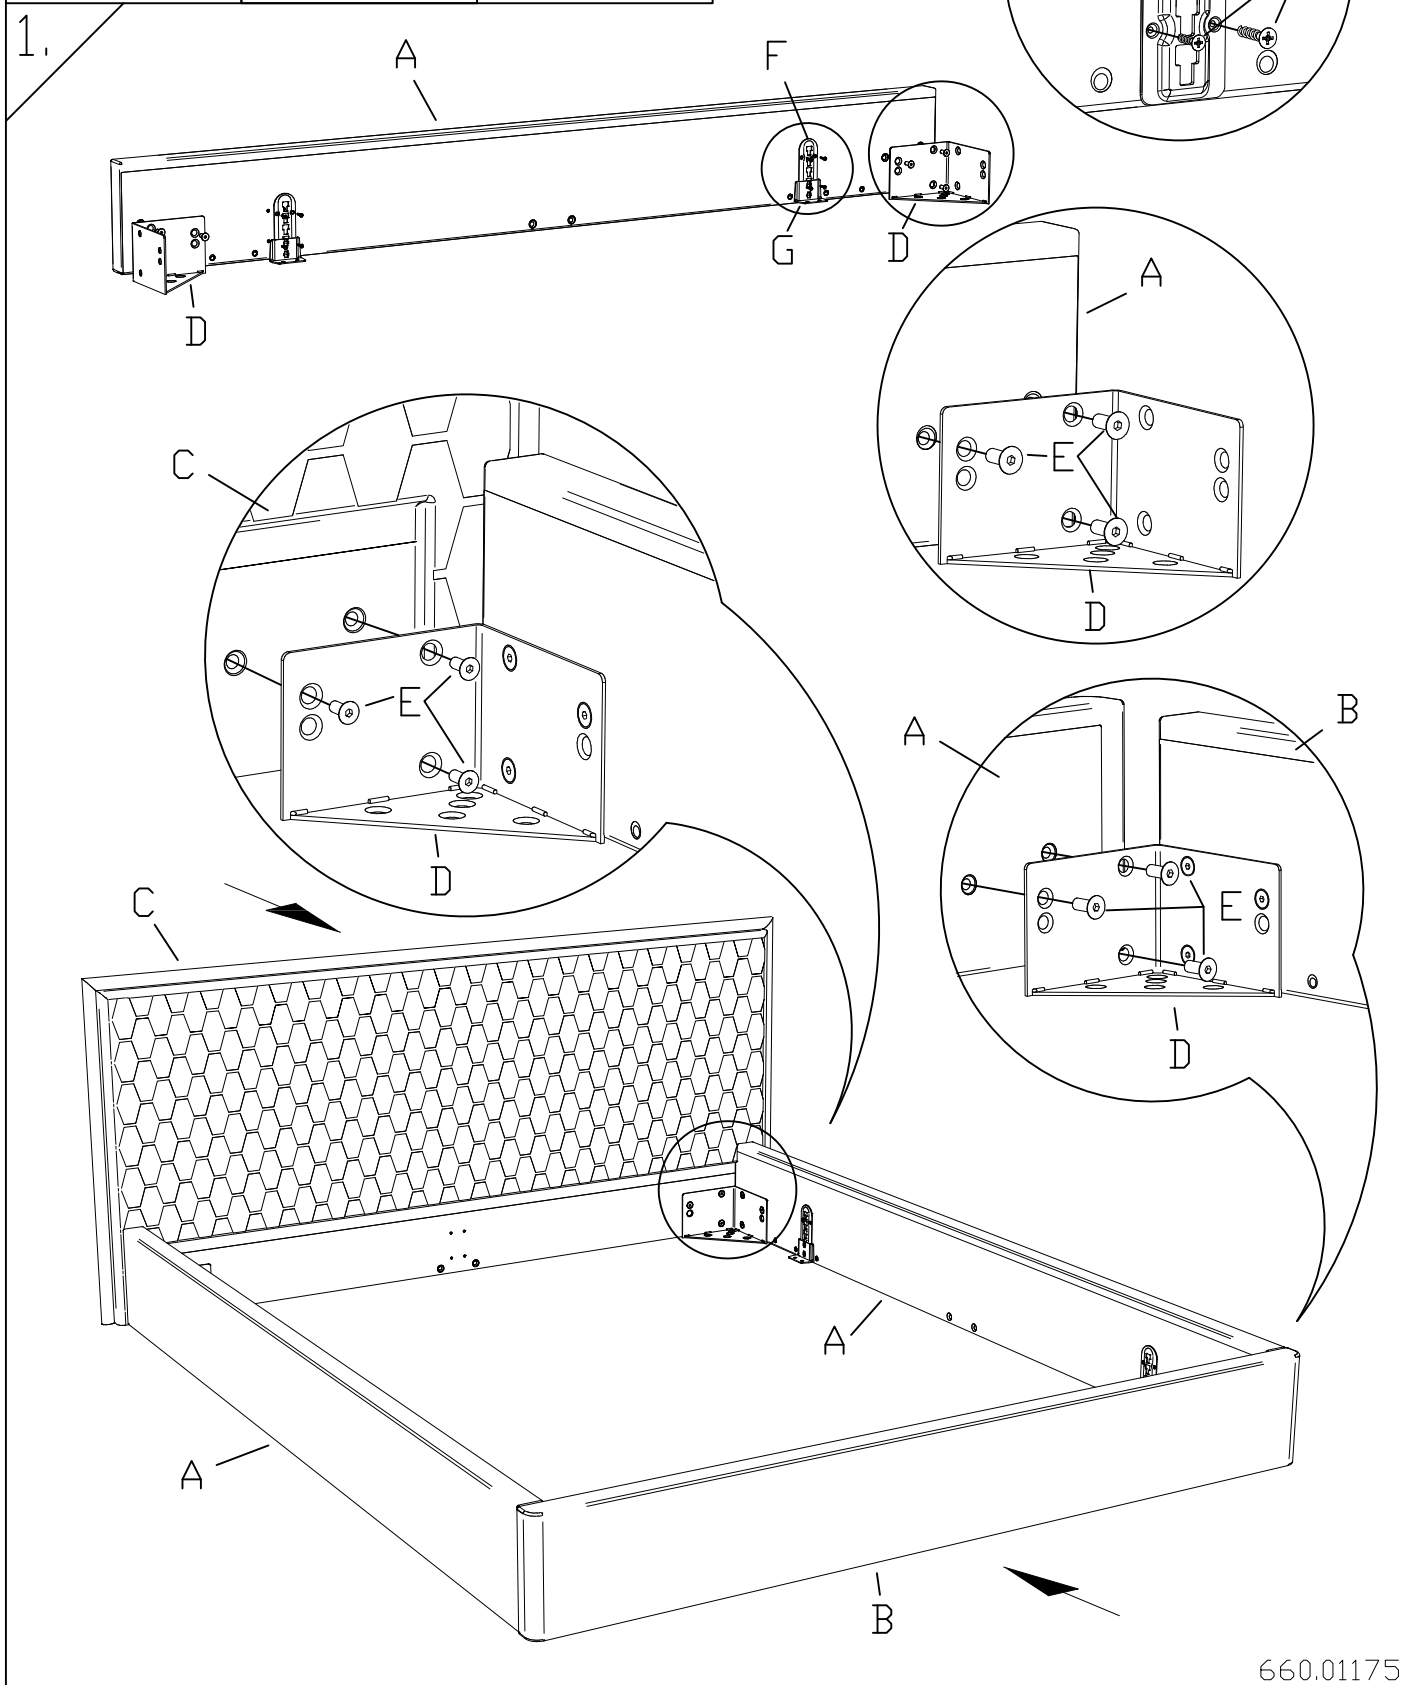

I x4 	K x8 M8x16  631.876
---	---

2.

bei Breiten ab 160cm  
for widths from 160cm  
à partir des dimensions 160cm  
della misura 160cm

L x1

M x2

630.141

N x2

630.143

H x8

631.303

□ x4

630.177

P x2

630.185

3.

4.

E (23cm)=195mm

E = Einlegetiefe  
 E = hauteur encastrable  
 E = insertion depth  
 E = altezza incasso

E (23cm)=171mm

E (23cm)=147mm

E (23cm)=123mm

Bettfusshöhe  
 Height of feet for bed  
 Hauteur des pieds de lit  
 Altezza piede