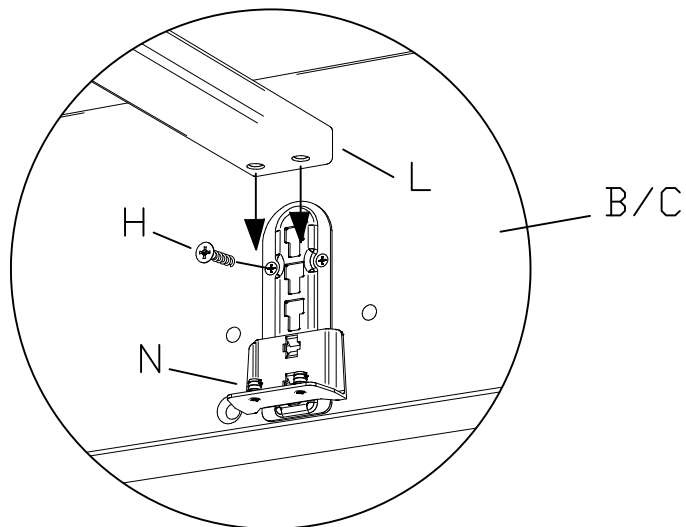

I x4 	K x8 M8x16  631.876
---	---

2.

bei Breiten ab 160cm  
for widths from 160cm  
à partir des dimensions 160cm  
della misura 160cm

L x1

M x2

630.141

N x2

630.143

H x8

631.303

□ x4

630.177

P x2

630.185

3.

4.

E (23cm)=195mm

E = Einlegetiefe  
 E = hauteur encastrable  
 E = insertion depth  
 E = altezza incasso

E (23cm)=171mm

E (23cm)=147mm

E (23cm)=123mm

Bettfusshöhe  
 Height of feet for bed  
 Hauteur des pieds de lit  
 Altezza piede