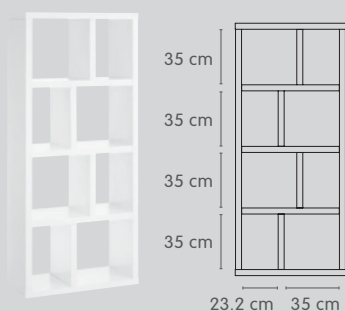

INDUS

Regalsystem

Entdecken Sie
das Regalsystem
INDUS auf
micasa.ch

micasa.ch

Masse B/T/H	Material	Set-Artikel	Preis
8 Fächer¹			
70 / 34 / 159 cm	weiss lackiert	4075.048	299.–
	Eiche furniert	4075.051	349.–
	Nussbaum furniert	4075.248	349.–
	weiss lackiert / Eiche furniert	4075.596	379.–

10 Fächer²			
70 / 34 / 198 cm	weiss lackiert	4075.399	349.–
	Eiche furniert	4075.398	399.–
	Nussbaum furniert	4075.400	399.–
	weiss lackiert / Eiche furniert	4075.597	429.–

12 Fächer³			
150 / 34 / 159 cm	weiss lackiert	4075.049	449.–
	Eiche furniert	4075.052	499.–
	Nussbaum furniert	4075.249	499.–
	weiss lackiert / Eiche furniert	4075.598	529.–

15 Fächer⁴			
150 / 34 / 198 cm	weiss lackiert	4075.050	529.–
	Eiche furniert	4075.053	579.–
	Nussbaum furniert	4075.250	579.–
	weiss lackiert / Eiche furniert	4075.599	629.–

In folgenden Ausführungen erhältlich: Weiss lackiert Eiche furniert Nussbaum furniert Weiss lackiert Eiche furniert