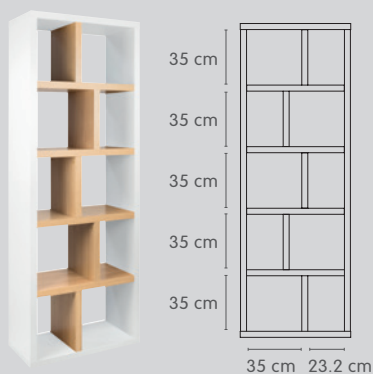

INDUS

Regalsystem

Entdecken Sie
das Regalsystem
INDUS auf
micasa.ch

micasa.ch

Masse B/T/H	Material	Set-Artikel	Preis
8 Fächer¹			
70 / 34 / 159 cm	weiss lackiert	4075.048	299.–
	Eiche furniert	4075.051	349.–
	Nussbaum furniert	4075.248	349.–
	weiss lackiert / Eiche furniert	4075.596	379.–

10 Fächer²			
70 / 34 / 198 cm	weiss lackiert	4075.399	349.–
	Eiche furniert	4075.398	399.–
	Nussbaum furniert	4075.400	399.–
	weiss lackiert / Eiche furniert	4075.597	429.–

12 Fächer³			
150 / 34 / 159 cm	weiss lackiert	4075.049	449.–
	Eiche furniert	4075.052	499.–
	Nussbaum furniert	4075.249	499.–
	weiss lackiert / Eiche furniert	4075.598	529.–

15 Fächer⁴			
150 / 34 / 198 cm	weiss lackiert	4075.050	529.–
	Eiche furniert	4075.053	579.–
	Nussbaum furniert	4075.250	579.–
	weiss lackiert / Eiche furniert	4075.599	629.–

In folgenden Ausführungen erhältlich: Weiss lackiert Eiche furniert Nussbaum furniert Weiss lackiert Eiche furniert