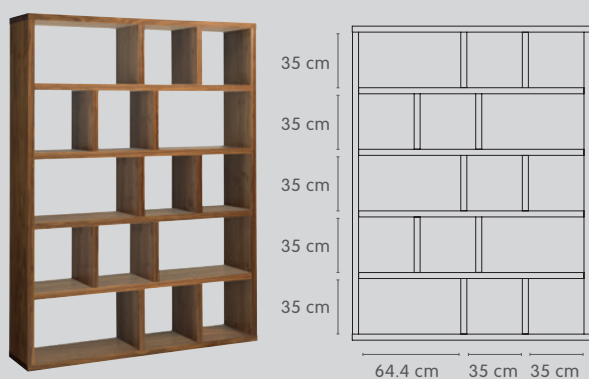

INDUS

Regalsystem

Entdecken Sie
das Regalsystem
INDUS auf
micasa.ch

micasa.ch

Masse B/T/H	Material	Set-Artikel	Preis
8 Fächer¹			
70 / 34 / 159 cm	weiss lackiert	4075.048	299.–
	Eiche furniert	4075.051	349.–
	Nussbaum furniert	4075.248	349.–
	weiss lackiert / Eiche furniert	4075.596	379.–

10 Fächer²			
70 / 34 / 198 cm	weiss lackiert	4075.399	349.–
	Eiche furniert	4075.398	399.–
	Nussbaum furniert	4075.400	399.–
	weiss lackiert / Eiche furniert	4075.597	429.–

12 Fächer³			
150 / 34 / 159 cm	weiss lackiert	4075.049	449.–
	Eiche furniert	4075.052	499.–
	Nussbaum furniert	4075.249	499.–
	weiss lackiert / Eiche furniert	4075.598	529.–

15 Fächer⁴			
150 / 34 / 198 cm	weiss lackiert	4075.050	529.–
	Eiche furniert	4075.053	579.–
	Nussbaum furniert	4075.250	579.–
	weiss lackiert / Eiche furniert	4075.599	629.–

In folgenden Ausführungen erhältlich: Weiss lackiert Eiche furniert Nussbaum furniert Weiss lackiert Eiche furniert