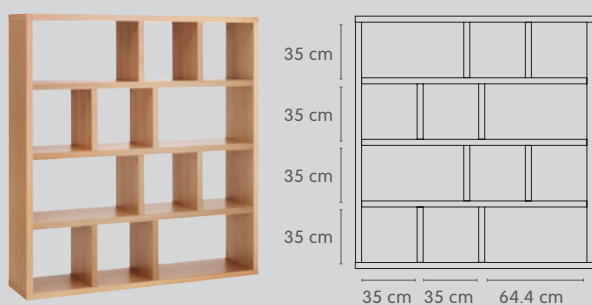

INDUS

Regalsystem

Entdecken Sie
das Regalsystem
INDUS auf
micasa.ch

micasa.ch

Masse B/T/H	Material	Set-Artikel	Preis
8 Fächer¹			
70 / 34 / 159 cm	weiss lackiert	4075.048	299.–
	Eiche furniert	4075.051	349.–
	Nussbaum furniert	4075.248	349.–
	weiss lackiert / Eiche furniert	4075.596	379.–

10 Fächer²			
70 / 34 / 198 cm	weiss lackiert	4075.399	349.–
	Eiche furniert	4075.398	399.–
	Nussbaum furniert	4075.400	399.–
	weiss lackiert / Eiche furniert	4075.597	429.–

12 Fächer³			
150 / 34 / 159 cm	weiss lackiert	4075.049	449.–
	Eiche furniert	4075.052	499.–
	Nussbaum furniert	4075.249	499.–
	weiss lackiert / Eiche furniert	4075.598	529.–

15 Fächer⁴			
150 / 34 / 198 cm	weiss lackiert	4075.050	529.–
	Eiche furniert	4075.053	579.–
	Nussbaum furniert	4075.250	579.–
	weiss lackiert / Eiche furniert	4075.599	629.–

In folgenden Ausführungen erhältlich: Weiss lackiert Eiche furniert Nussbaum furniert Weiss lackiert Eiche furniert