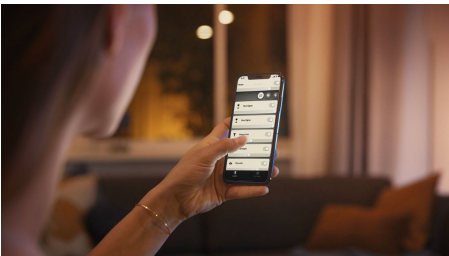

Funzione di dimmerazione per il tuo comfort

- Collegamento con un dimmer per un semplice controllo senza cavi

Semplice illuminazione intelligente

- Controlla fino a 10 luci in una volta sola con l'app Bluetooth
- Controlla le luci con la tua voce*
- Crea l'atmosfera giusta con luci bianche calde o fredde
- Ottieni le ricette luminose perfette per le tue attività quotidiane
- Sblocca tutte le funzionalità di illuminazione intelligente con il Bridge Hue

In evidenza

Funzione di dimmerazione senza installazione

Controlla le tue lampade Philips Hue direttamente con il dimmer senza cavi, che ti consente di accendere/spengere le luci, scegliere tra quattro diverse ricette luminose e di abbassare l'intensità luminosa fino al livello desiderato. L'installazione è rapida e semplice. Basta collegare l'interruttore alla lampada e posizionarlo ovunque desideri in casa: è davvero così semplice.

Controlla fino a 10 luci in una sola volta con l'app Bluetooth

Con l'app Bluetooth di Hue puoi controllare le luci intelligenti all'interno di una stanza. Aggiungi fino a 10 luci intelligenti e controllale con facilità dal tuo dispositivo mobile.