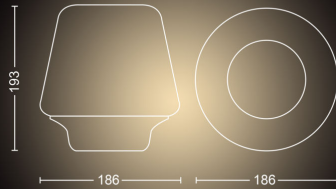

PHILIPS

Lampe à poser
Wellness

Hue White Ambiance

Comprend ampoule LED E27

Commande Bluetooth via
l'application

Comprend interrupteur avec
variateur

Ajoutez un pont Hue Bridge
pour débloquer plus de
fonctionnalités

Dimensions et poids du produit

- Longueur du câble: 2 m
- Hauteur: 19.3 cm
- Longueur: 18.6 cm
- Poids net: 1.455 kg
- Largeur: 18.6 cm

Entretien

- Garantie: 2 ans

Spécificités techniques

- Durée de vie jusqu'à: 25'000 h
- Rendement en lumen de l'ampoule inclus: 806 lm
- Source lumineuse équivalente à une ampoule classique de: 60 W
- Rendement en lumen total de l'éclairage: 806 lm
- Couleur de lumière: 2200-6500 Hue White Ambiance
- Puissance électrique: 50-60 Hz
- Éclairage à intensité variable: Oui
- LED: Oui
- LED intégrée: Oui
- Classe énergétique de la source lumineuse incluse: LED intégrée + ampoule de classe A+
- Éclairage compatible avec les ampoules de classe: A++ à E
- Nombre d'ampoules: 1
- Fixation/culot: E27
- Puissance de l'ampoule incluse: 8.5 W
- Puissance maximale de l'ampoule de rechange: 15 W
- Indice de protection: IP20
- Classe de protection: II - double isolation
- Source lumineuse remplaçable: Oui