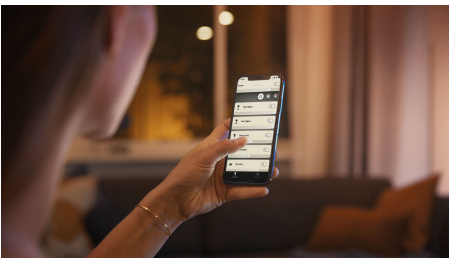

40801/30/P6

Éclairage intelligent

La lampe à poser Wellness Philips Hue White Ambiance diffuse une lumière blanche plus ou moins chaude, parfaite pour stimuler votre énergie, favoriser votre concentration, ou vous permettre de lire et de vous détendre. Vous pouvez contrôler instantanément la luminosité via son Hue Dimmer switch ou par connexion Bluetooth. Pour accéder à toutes les fonctionnalités d'éclairage intelligent, associez-lui un Hue Bridge.

Variation agréable de l'intensité lumineuse

- Couplez votre lampe avec un variateur sans fil pour un contrôle sans fil en toute simplicité.

Éclairage intelligent

- Contrôlez jusqu'à 10 éclairages grâce à l'application Bluetooth
- Contrôlez l'éclairage à l'aide de votre voix*
- Créez l'ambiance parfaite avec des lumières blanches chaudes ou froides
- Obtenez des scénarios lumineux parfaitement adaptés à vos activités quotidiennes
- Débloquez toute l'étendue des fonctionnalités de l'éclairage intelligent grâce au pont Hue

Points forts

Variateur sans installation

Contrôlez vos éclairages Philips Hue à l'aide de l'interrupteur avec variateur sans fil. Celui-ci vous permet d'allumer et d'éteindre la lumière, de basculer entre les 4 présélections d'éclairage, et de sélectionner l'intensité lumineuse de votre choix. L'installation est simple et rapide. Il vous suffit de coupler le variateur avec la lampe et de le placer où vous le souhaitez dans votre logement. C'est aussi simple que ça.

Contrôlez jusqu'à 10 éclairages grâce à l'application Bluetooth

Avec l'application Hue Bluetooth, vous pouvez contrôler vos lampes intelligentes Hue dans une seule pièce de votre maison. Ajoutez jusqu'à 10 lampes intelligentes et contrôlez-les toutes par simple pression d'un bouton sur votre appareil mobile.