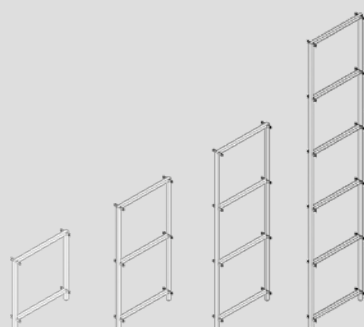

Passacavi per gli elementi ribaltabili in basso

Montaggio semplice con poche viti

bianco

grigio

verde

Impiallacciato in rovere

Tramite le strutture componibili puoi ampliare il tuo mobile come vuoi.

## Telaio laterale set da 2

Dimensioni L/P/A	N. d'articolo	Prezzo
1.6 / 39 / 43 cm	407561104320	120.-
1.6 / 39 / 80 cm	407561108020	180.-
1.6 / 39 / 116 cm	407561111620	230.-
1.6 / 39 / 189 cm	407561118920	300.-