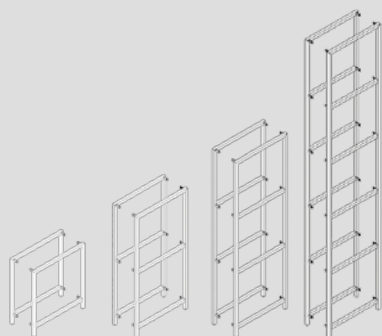

Passacavi per gli elementi ribaltabili in basso

Montaggio semplice con poche viti

bianco

grigio

verde

Impiallacciato in rovere

Tramite le strutture componibili puoi ampliare il tuo mobile come vuoi.

## Telaio laterale set da 2

Dimensioni L/P/A	N. d'articolo	Prezzo
1.6 / 39 / 43 cm	407561104320	120.-
1.6 / 39 / 80 cm	407561108020	180.-
1.6 / 39 / 116 cm	407561111620	230.-
1.6 / 39 / 189 cm	407561118920	300.-